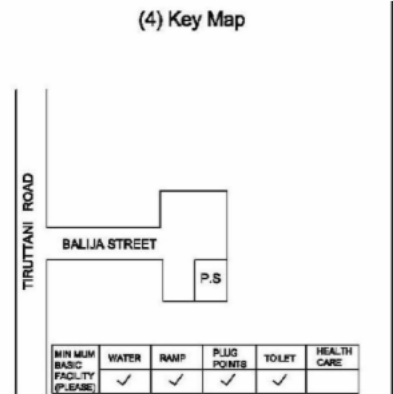

Cad View

Key MAP View