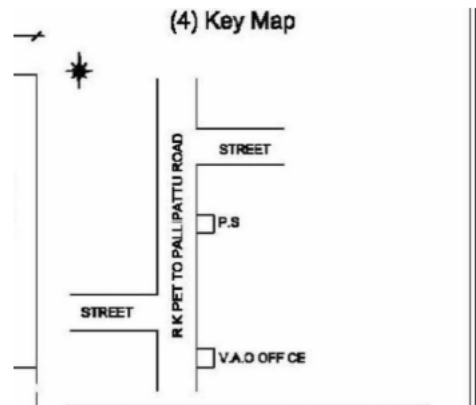

Cad View

Key MAP View