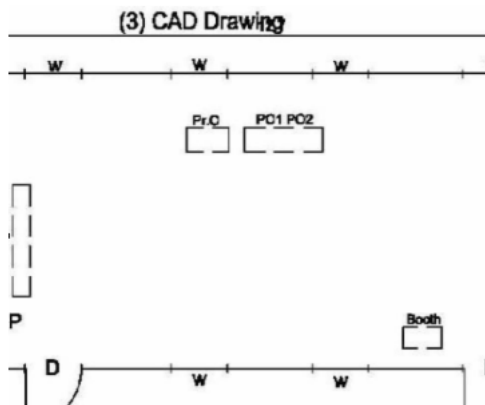

Cad View

Key MAP View