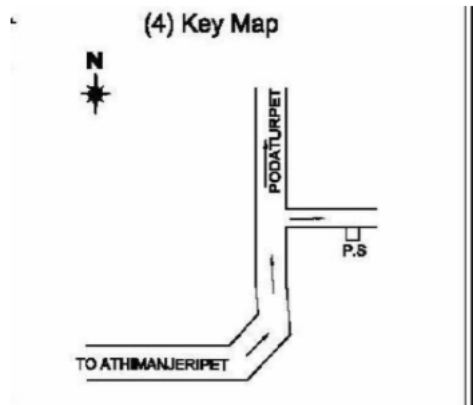

Cad View

Key MAP View