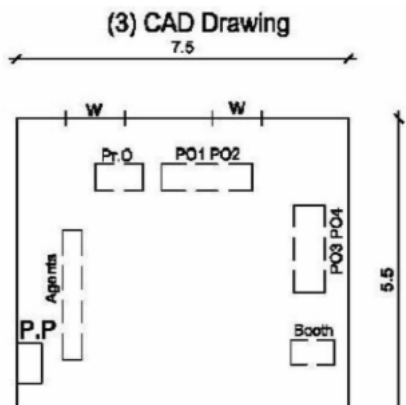

Google Map View

Polling Station Building Front View

Polling Station Front View

Cad View

Key MAP View

சட்டமன்றத் தொகுதியின் எண் மற்றும் பெயர் : 3-திருத்தணி
பிரிவு எண் மற்றும் பெயர் 1-நொச்சிலி (ஊ), நொச்சிலி வினாயகர் கோயில் தெரு (வார்டு-2)