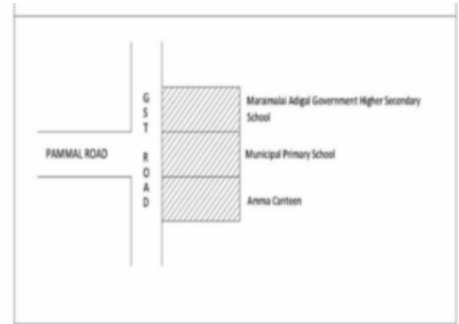

Google Map View

Polling Station Building Front View

Polling Station Front View

Cad View

MINIMUM BASIC FACILITY (PLEASE)	WATER	RAMP	PLUG POINTS	TOILET	HEALTH CARE
	✓	✓	✓	✓	

Key MAP View

1	RTO1887405	#	2	RTO1887157	3	RTO3338050
பெயர் : கணேஷ் குமார் - தந்தையின் பெயர்: பாஸ்கரன் - வீட்டு எண் : 1 வயது : 36 பாலினம் : ஆண்	Photo is available	பெயர் : சான்மா தந்தையின் பெயர்: ஷரீப் - வீட்டு எண் : 1 வயது : 33 பாலினம் : பெண்	Photo is available	பெயர் : யசோதா - கணவர் பெயர்: முத்துகுமார் - வீட்டு எண் : 1-1 வயது : 57 பாலினம் : பெண்	Photo is available	
4	DBL5839246	5	DBL3196268	6	DBL5838024	
பெயர் : செண்பகவள்ளி - தந்தையின் பெயர்: மாரி - வீட்டு எண் : 2 வயது : 43 பாலினம் : பெண்	Photo is available	பெயர் : மகேஸ்வரி - கணவர் பெயர்: வஜ்ஜரவேலு - வீட்டு எண் : 4-3 வயது : 60 பாலினம் : பெண்	Photo is available	பெயர் : கார்த்திகேயன் - தந்தையின் பெயர்: வஜ்ஜரவேலு - வீட்டு எண் : 4-3 வயது : 40 பாலினம் : ஆண்	Photo is available	
7	RTO2598670	8	RTO0871806	9	RTO3338100	
பெயர் : ஏழுமலை - தந்தையின் பெயர்: சின்னையன் - வீட்டு எண் : 5 வயது : 45 பாலினம் : ஆண்	Photo is available	பெயர் : பிரபு - தந்தையின் பெயர்: அன்பு - வீட்டு எண் : 5 வயது : 34 பாலினம் : ஆண்	Photo is available	பெயர் : தாஸ் - தந்தையின் பெயர்: சின்னப்பன் - வீட்டு எண் : 5-1 வயது : 76 பாலினம் : ஆண்	Photo is available	
10	RTO3338118	11	DBL5833686	12	DBL5836325	
பெயர் : பத்மாவேணி - கணவர் பெயர்: தாஸ் - வீட்டு எண் : 5-1 வயது : 69 பாலினம் : பெண்	Photo is available	பெயர் : லோகநாதன் - தந்தையின் பெயர்: வீரமுத்து - வீட்டு எண் : 5-2 வயது : 55 பாலினம் : ஆண்	Photo is available	பெயர் : சுஜாதா - கணவர் பெயர்: லோகநாதன் - வீட்டு எண் : 5-2 வயது : 49 பாலினம் : பெண்	Photo is available	
13	RTO3338126	14	RTO3338142	15	RTO3338159	
பெயர் : ராமு - தந்தையின் பெயர்: கன்னியப்பன் - வீட்டு எண் : 5-6 வயது : 66 பாலினம் : ஆண்	Photo is available	பெயர் : வேம்புலி - கணவர் பெயர்: அன்பு - வீட்டு எண் : 5-6 வயது : 56 பாலினம் : பெண்	Photo is available	பெயர் : விசாலாட்சி - கணவர் பெயர்: காத்தவராயன் - வீட்டு எண் : 5-7 வயது : 71 பாலினம் : பெண்	Photo is available	
16	RTO3338183	17	RTO2459709	18	RTO2459691	
பெயர் : சாருமதிதேவி - கணவர் பெயர்: செல்லப்பா - வீட்டு எண் : 5-8 வயது : 49 பாலினம் : பெண்	Photo is available	பெயர் : குட்டியம்மாள் - கணவர் பெயர்: தேவேந்திரன் - வீட்டு எண் : 7 வயது : 46 பாலினம் : பெண்	Photo is available	பெயர் : தெய்வானை - தந்தையின் பெயர்: தேவேந்திரன் - வீட்டு எண் : 7 வயது : 29 பாலினம் : பெண்	Photo is available	
19	RTO2459717	20	RTO3086592	21	RTO1887173	
பெயர் : தேவிப்ரியா - தந்தையின் பெயர்: தேவேந்திரன் - வீட்டு எண் : 7 வயது : 29 பாலினம் : பெண்	Photo is available	பெயர் : ஈஸ்வரி தந்தையின் பெயர்: கணேசன் வீட்டு எண் : 14/15 வயது : 26 பாலினம் : பெண்	Photo is available	பெயர் : நுர்ஜகான் - கணவர் பெயர்: ஷரீப் - வீட்டு எண் : 15 வயது : 65 பாலினம் : பெண்	Photo is available	
22	RTO1261007	23	RTO1261064	24	RTO3630787	
பெயர் : காதர்பாஷா - தந்தையின் பெயர்: இப்பாராகிம் - வீட்டு எண் : 15 வயது : 45 பாலினம் : ஆண்	Photo is available	பெயர் : சாமிவேல் - தந்தையின் பெயர்: ஏழுமலை - வீட்டு எண் : 15 வயது : 44 பாலினம் : ஆண்	Photo is available	பெயர் : தினேஷ் நடராஜன் தந்தையின் பெயர்: நடராஜன் வீட்டு எண் : 15 வயது : 25 பாலினம் : ஆண்	Photo is available	
25	RTO3086584	26	RTO3086626	27	RTO1405000	
பெயர் : பெலிக்ஸ் தந்தையின் பெயர்: அல்லா பாஷா வீட்டு எண் : 24 வயது : 27 பாலினம் : ஆண்	Photo is available	பெயர் : பிராங்கா தந்தையின் பெயர்: அல்லா பாஷா வீட்டு எண் : 24 வயது : 26 பாலினம் : பெண்	Photo is available	பெயர் : விக்டர்ராபின்சன் - தந்தையின் பெயர்: சவுரி - வீட்டு எண் : 35 வயது : 46 பாலினம் : ஆண்	Photo is available	
S	RTO1404615	29	YQN1006212	30	RTO4044566	
பெயர் : எப்சிபா - தந்தையின் பெயர்: ரத்தினம் - வீட்டு எண் : 37 வயது : 32 பாலினம் : பெண்	Photo is available	பெயர் : வைதேகி கணவர் பெயர்: மகேஸ்வரன் வீட்டு எண் : 37டி,சமயாஸ் அபார்ட்மெண்ட் வயது : 51 பாலினம் : பெண்	Photo is available	பெயர் : விண்ணொளி கணவர் பெயர்: ஆரோக்கியதாஸ் வீட்டு எண் : தமிழ்நாடு வயது : 39 பாலினம் : பெண்	Photo is available	