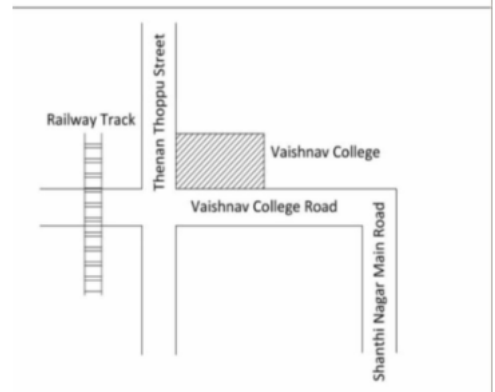

Key MAP View