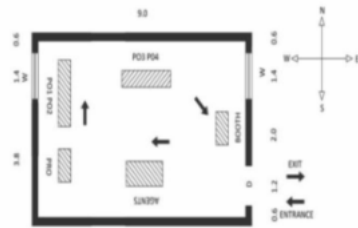

வாக்காளர் பதிவு அலுவலரின்
கையொப்பம்

Nazri Naksha

Google Map View

Polling Station Building Front View

Polling Station Front View

Cad View

| MINIMUM BASIC FACILITY (PLEASE) | WATER | RAMP | PLUS POINTS | TOILET | HEALTH CARE |
|-----------------------------------|-------|------|-------------|--------|-------------|
| | ✓ | ✓ | ✓ | ✓ | |