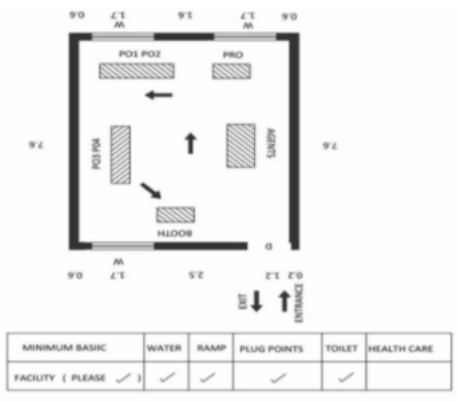

Google Map View

Polling Station Building Front View

Polling Station Front View

Cad View

Key MAP View

1 பெயர் : ஐயப்பன் - தந்தையின் பெயர்: பன்னீர் செல்வம் - வீட்டு எண் : 1 வயது : 34 பாலினம் : ஆண் Photo is available RTO2504843	2 பெயர் : சு மாலதி கணவர் பெயர்: சுரேஷ் பாபு வீட்டு எண் : 2 வயது : 54 பாலினம் : பெண் Photo is available RTO3839818	3 பெயர் : ஆயீர்தவர்ஷீனி ர் தந்தையின் பெயர்: ரமேஷ் ஸ் வீட்டு எண் : 2ஏ,பி&பி ஸ்டேட்ஸ் பாயின்ட் அடுக்ககம் வயது : 22 பாலினம் : பெண் Photo is available RTO4156824
4 பெயர் : ஜெயராஜன் - தந்தையின் பெயர்: முத்து - வீட்டு எண் : 3 வயது : 52 பாலினம் : ஆண் Photo is available RTO2170223	5 பெயர் : கோமதி சஞ்ஜனா - தந்தையின் பெயர்: சீனிவாசன் - வீட்டு எண் : 3 வயது : 31 பாலினம் : பெண் Photo is available RTO1908755	6 பெயர் : மணி - தந்தையின் பெயர்: வெங்கடஜலபதி - வீட்டு எண் : 3-1 வயது : 86 பாலினம் : ஆண் Photo is available DBL6024236
7 பெயர் : பொன்னம்பலம் - தந்தையின் பெயர்: மணி - வீட்டு எண் : 3-1 வயது : 48 பாலினம் : ஆண் Photo is available DBL6024574	8 பெயர் : கௌரி - தந்தையின் பெயர்: மணி - வீட்டு எண் : 3-1 வயது : 47 பாலினம் : பெண் Photo is available DBL6028526	9 பெயர் : கலாவதி - கணவர் பெயர்: ஸ்ரீனிவாசன் - வீட்டு எண் : 3-2 வயது : 57 பாலினம் : பெண் Photo is available DBL6028518
10 பெயர் : விஜய் ஷா ஏந் தந்தையின் பெயர்: நாராயணன் ஷா வீட்டு எண் : 4/6 வயது : 26 பாலினம் : ஆண் Photo is available RTO3796703	11 பெயர் : சதாசிவம் - தந்தையின் பெயர்: பரமசிவம் - வீட்டு எண் : 4/21 வயது : 71 பாலினம் : ஆண் Photo is available RTO3326535	12 பெயர் : இந்திராணி - கணவர் பெயர்: சதாசிவம் - வீட்டு எண் : 4/21 வயது : 62 பாலினம் : பெண் Photo is available RTO1074806
13 பெயர் : விவேக் - தந்தையின் பெயர்: சதாசிவம் - வீட்டு எண் : 4/21 வயது : 36 பாலினம் : ஆண் Photo is available RTO1074798	14 பெயர் : அருண் குமார் - தந்தையின் பெயர்: சவரிராஜ் - வீட்டு எண் : 4-35 வயது : 41 பாலினம் : ஆண் Photo is available RTO2460426	15 பெயர் : ஷீலா - கணவர் பெயர்: அருண் குமார் - வீட்டு எண் : 4-35 வயது : 41 பாலினம் : பெண் Photo is available RTO2460434
16 பெயர் : பாபு - தந்தையின் பெயர்: கண்ணாயிரம் - வீட்டு எண் : 5 வயது : 54 பாலினம் : ஆண் Photo is available RTO3379542	17 பெயர் : மகேஸ்வரி - கணவர் பெயர்: பாபு - வீட்டு எண் : 5 வயது : 53 பாலினம் : பெண் Photo is available RTO1097690	18 பெயர் : அனு - கணவர் பெயர்: சுப்ரமணியன் - வீட்டு எண் : 6 வயது : 41 பாலினம் : பெண் Photo is available RTO1273150
19 பெயர் : கோகுலகிருஷ்ணன் - தந்தையின் பெயர்: ராமலிங்கம் - வீட்டு எண் : 8 வயது : 50 பாலினம் : ஆண் Photo is available DBL6020838	20 பெயர் : பிரியங்கா - தந்தையின் பெயர்: ராஜ்குமார் - வீட்டு எண் : 9 வயது : 32 பாலினம் : பெண் Photo is available RTO2169993	21 பெயர் : ரவீந்திரன் - தந்தையின் பெயர்: ராஜ்குமார் - வீட்டு எண் : 9 வயது : 30 பாலினம் : ஆண் Photo is available RTO2170058
22 பெயர் : காமகோட்டி - கணவர் பெயர்: கோவிந்தராஜ் - வீட்டு எண் : 9-4 வயது : 88 பாலினம் : பெண் Photo is available RTO3379559	23 பெயர் : ராஜ்குமார் - தந்தையின் பெயர்: கோவிந்தராஜ் - வீட்டு எண் : 9-4 வயது : 64 பாலினம் : ஆண் Photo is available DBL6020622	24 பெயர் : உமாமகேஸ்வரி - கணவர் பெயர்: ராஜ்குமார் - வீட்டு எண் : 9-4 வயது : 54 பாலினம் : பெண் Photo is available RTO3379567
25 பெயர் : வெங்கடசுப்ரமணியன் தந்தையின் பெயர்: வீட்டு எண் : 9 ஏபி3 ஸ்வஸ்திகா ப்ளாட்ஸ் வயது : 73 பாலினம் : ஆண் Photo is available RTO3002821	26 பெயர் : வனஜா கணவர் பெயர்: வெங்கடசுப்ரமணியன் வீட்டு எண் : 9 ஏபி3 ஸ்வஸ்திகா ப்ளாட்ஸ் வயது : 71 பாலினம் : பெண் Photo is available RTO3002839	27 பெயர் : அரவிந்த் தந்தையின் பெயர்: வெங்கடசுப்ரமணியன் வீட்டு எண் : 9 ஏபி3 ஸ்வஸ்திகா ப்ளாட்ஸ் வயது : 39 பாலினம் : ஆண் Photo is available RTO3002847
28 பெயர் : கிருத்திகா கணவர் பெயர்: அரவிந்த் வீட்டு எண் : 9 ஏபி2 ஸ்வஸ்திகா ப்ளாட்ஸ் வயது : 35 பாலினம் : பெண் Photo is available RTO3002771	29 பெயர் : முத்து மீனா தந்தையின் பெயர்: வெங்கடசுப்ரமணியன் வீட்டு எண் : 9 ஏபி2 ஸ்வஸ்திகா ப்ளாட்ஸ் வயது : 34 பாலினம் : பெண் Photo is available RTO3002797	30 பெயர் : சங்கர் - தந்தையின் பெயர்: மாதேஸ்வரன் - வீட்டு எண் : 10 வயது : 52 பாலினம் : ஆண் Photo is available RTO2275147