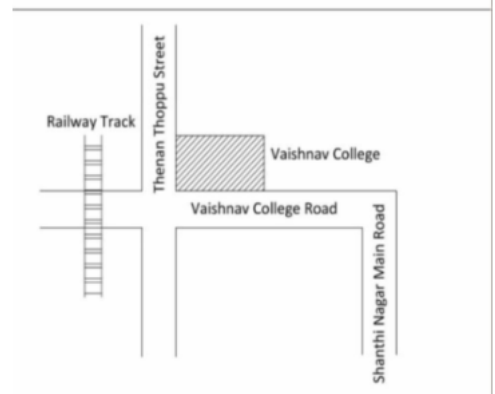

Google Map View

Polling Station Building Front View

Polling Station Front View

Cad View

Key MAP View

1 பெயர் : ஐயப்பன் - தந்தையின் பெயர்: பன்னீர் செல்வம் - வீட்டு எண் : 1 வயது : 34 பாலினம் : ஆண் Photo is available RTO2504843	2 பெயர் : சு மாலதி கணவர் பெயர்: சுரேஷ் பாபு வீட்டு எண் : 2 வயது : 54 பாலினம் : பெண் Photo is available RTO3839818	3 பெயர் : ஆயீர்தவர்ஷீனி ர் தந்தையின் பெயர்: ரமேஷ் ஸ் வீட்டு எண் : 2ஏ,பி&பி ஸ்டேட்ஸ் பாயின்ட் அடுக்ககம் வயது : 22 பாலினம் : பெண் Photo is available RTO4156824
4 பெயர் : ஜெயராஜன் - தந்தையின் பெயர்: முத்து - வீட்டு எண் : 3 வயது : 52 பாலினம் : ஆண் Photo is available RTO2170223	5 பெயர் : கோமதி சஞ்ஜனா - தந்தையின் பெயர்: சீனிவாசன் - வீட்டு எண் : 3 வயது : 31 பாலினம் : பெண் Photo is available RTO1908755	6 பெயர் : மணி - தந்தையின் பெயர்: வெங்கடஜலபதி - வீட்டு எண் : 3-1 வயது : 86 பாலினம் : ஆண் Photo is available DBL6024236
7 பெயர் : பொன்னம்பலம் - தந்தையின் பெயர்: மணி - வீட்டு எண் : 3-1 வயது : 48 பாலினம் : ஆண் Photo is available DBL6024574	8 பெயர் : கௌரி - தந்தையின் பெயர்: மணி - வீட்டு எண் : 3-1 வயது : 47 பாலினம் : பெண் Photo is available DBL6028526	9 பெயர் : கலாவதி - கணவர் பெயர்: ஸ்ரீனிவாசன் - வீட்டு எண் : 3-2 வயது : 57 பாலினம் : பெண் Photo is available DBL6028518
10 பெயர் : விஜய் ஷா ஏந் தந்தையின் பெயர்: நாராயணன் ஷா வீட்டு எண் : 4/6 வயது : 26 பாலினம் : ஆண் Photo is available RTO3796703	11 பெயர் : சதாசிவம் - தந்தையின் பெயர்: பரமசிவம் - வீட்டு எண் : 4/21 வயது : 71 பாலினம் : ஆண் Photo is available RTO3326535	12 பெயர் : இந்திராணி - கணவர் பெயர்: சதாசிவம் - வீட்டு எண் : 4/21 வயது : 62 பாலினம் : பெண் Photo is available RTO1074806
13 பெயர் : விவேக் - தந்தையின் பெயர்: சதாசிவம் - வீட்டு எண் : 4/21 வயது : 36 பாலினம் : ஆண் Photo is available RTO1074798	14 பெயர் : அருண் குமார் - தந்தையின் பெயர்: சவரிராஜ் - வீட்டு எண் : 4-35 வயது : 41 பாலினம் : ஆண் Photo is available RTO2460426	15 பெயர் : ஷீலா - கணவர் பெயர்: அருண் குமார் - வீட்டு எண் : 4-35 வயது : 41 பாலினம் : பெண் Photo is available RTO2460434
16 பெயர் : பாபு - தந்தையின் பெயர்: கண்ணாயிரம் - வீட்டு எண் : 5 வயது : 54 பாலினம் : ஆண் Photo is available RTO3379542	17 பெயர் : மகேஸ்வரி - கணவர் பெயர்: பாபு - வீட்டு எண் : 5 வயது : 53 பாலினம் : பெண் Photo is available RTO1097690	18 பெயர் : அனு - கணவர் பெயர்: சுப்ரமணியன் - வீட்டு எண் : 6 வயது : 41 பாலினம் : பெண் Photo is available RTO1273150
19 பெயர் : கோகுலகிருஷ்ணன் - தந்தையின் பெயர்: ராமலிங்கம் - வீட்டு எண் : 8 வயது : 50 பாலினம் : ஆண் Photo is available DBL6020838	20 பெயர் : பிரியங்கா - தந்தையின் பெயர்: ராஜ்குமார் - வீட்டு எண் : 9 வயது : 32 பாலினம் : பெண் Photo is available RTO2169993	21 பெயர் : ரவீந்திரன் - தந்தையின் பெயர்: ராஜ்குமார் - வீட்டு எண் : 9 வயது : 30 பாலினம் : ஆண் Photo is available RTO2170058
22 பெயர் : காமகோட்டி - கணவர் பெயர்: கோவிந்தராஜ் - வீட்டு எண் : 9-4 வயது : 88 பாலினம் : பெண் Photo is available RTO3379559	23 பெயர் : ராஜ்குமார் - தந்தையின் பெயர்: கோவிந்தராஜ் - வீட்டு எண் : 9-4 வயது : 64 பாலினம் : ஆண் Photo is available DBL6020622	24 பெயர் : உமாமகேஸ்வரி - கணவர் பெயர்: ராஜ்குமார் - வீட்டு எண் : 9-4 வயது : 54 பாலினம் : பெண் Photo is available RTO3379567
25 பெயர் : வெங்கடசுப்ரமணியன் தந்தையின் பெயர்: வீட்டு எண் : 9 ஏபி3 ஸ்வஸ்திகா ப்ளாட்ஸ் வயது : 73 பாலினம் : ஆண் Photo is available RTO3002821	26 பெயர் : வனஜா கணவர் பெயர்: வெங்கடசுப்ரமணியன் வீட்டு எண் : 9 ஏபி3 ஸ்வஸ்திகா ப்ளாட்ஸ் வயது : 71 பாலினம் : பெண் Photo is available RTO3002839	27 பெயர் : அரவிந்த் தந்தையின் பெயர்: வெங்கடசுப்ரமணியன் வீட்டு எண் : 9 ஏபி3 ஸ்வஸ்திகா ப்ளாட்ஸ் வயது : 39 பாலினம் : ஆண் Photo is available RTO3002847
28 பெயர் : கிருத்திகா கணவர் பெயர்: அரவிந்த் வீட்டு எண் : 9 ஏபி2 ஸ்வஸ்திகா ப்ளாட்ஸ் வயது : 35 பாலினம் : பெண் Photo is available RTO3002771	29 பெயர் : முத்து மீனா தந்தையின் பெயர்: வெங்கடசுப்ரமணியன் வீட்டு எண் : 9 ஏபி2 ஸ்வஸ்திகா ப்ளாட்ஸ் வயது : 34 பாலினம் : பெண் Photo is available RTO3002797	30 பெயர் : சங்கர் - தந்தையின் பெயர்: மாதேஸ்வரன் - வீட்டு எண் : 10 வயது : 52 பாலினம் : ஆண் Photo is available RTO2275147