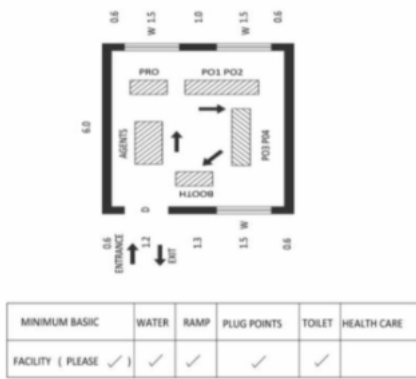

Google Map View

Polling Station Building Front View

Polling Station Front View

Cad View

Key MAP View

1 பெயர் : சுப்பராமன் - தந்தையின் பெயர்: சுப்ரமணி - வீட்டு எண் : 1 வயது : 79 பாலினம் : ஆண் Photo is available RTO2272987	2 பெயர் : அண்ணாமலை தந்தையின் பெயர்: ராஜு வீட்டு எண் : 1 வயது : 51 பாலினம் : ஆண் Photo is available RTO3703659	3 பெயர் : ராஜீவ் - தந்தையின் பெயர்: ராமசந்திரன் - வீட்டு எண் : 1 வயது : 48 பாலினம் : ஆண் Photo is available RTO2617017
4 பெயர் : சங்கீதா - கணவர் பெயர்: அண்ணாமலை - வீட்டு எண் : 1 வயது : 47 பாலினம் : பெண் Photo is available RTO1913409	S 5 பெயர் : லட்சுமி - கணவர் பெயர்: பந்தர் வீட்டு எண் : 1 வயது : 45 பாலினம் : பெண் DELETED Photo is available RTO2473395	6 பெயர் : ராஜேஷ் - தந்தையின் பெயர்: சிவாஜி - வீட்டு எண் : 1 வயது : 38 பாலினம் : ஆண் Photo is available RTO2616886
7 பெயர் : பத்மாவதி - தந்தையின் பெயர்: வாசுதேவன் - வீட்டு எண் : 1 வயது : 37 பாலினம் : பெண் Photo is available RTO0089995	8 பெயர் : சத்யராஜ் - தந்தையின் பெயர்: ரங்கநாதன் - வீட்டு எண் : 1 வயது : 34 பாலினம் : ஆண் Photo is available RTO0711028	9 பெயர் : ஆனந்தவள்ளி - கணவர் பெயர்: சுப்பராமன் - வீட்டு எண் : 1-1 வயது : 73 பாலினம் : பெண் Photo is available RTO3386240
10 பெயர் : அரவிந்தன் தந்தையின் பெயர்: லக்ஷ்மணன் வீட்டு எண் : 1/21 வயது : 24 பாலினம் : ஆண் Photo is available RTO3869609	11 பெயர் : ரவிந்தர் சே தந்தையின் பெயர்: சேவியர் வீட்டு எண் : 2ஏ வயது : 29 பாலினம் : ஆண் Photo is available RTO3869666	12 பெயர் : மனோஜ் பூநீராம் - தந்தையின் பெயர்: நரசிம்மன் - வீட்டு எண் : 3 வயது : 31 பாலினம் : ஆண் Photo is available RTO1913110
13 பெயர் : பூஜா ஸ்ரீ தந்தையின் பெயர்: கார்த்திகேயன் வீட்டு எண் : 3 வயது : 23 பாலினம் : பெண் Photo is available RTO3731049	14 பெயர் : நரசிம்மன் - தந்தையின் பெயர்: ஸ்ரீநிவாசன் - வீட்டு எண் : 3-1 வயது : 69 பாலினம் : ஆண் Photo is available RTO3386257	15 பெயர் : கமலா - கணவர் பெயர்: நரசிம்மன் - வீட்டு எண் : 3-1 வயது : 64 பாலினம் : பெண் Photo is available RTO3386265
16 பெயர் : பாஞ்சாலி - கணவர் பெயர்: முனியன் - வீட்டு எண் : 4 வயது : 80 பாலினம் : பெண் Photo is available RTO2127140	17 பெயர் : முனியம்மாள் - கணவர் பெயர்: சொக்கலிங்கம் - வீட்டு எண் : 4 வயது : 71 பாலினம் : பெண் Photo is available RTO2127132	18 பெயர் : புவனேஸ்வரி - தந்தையின் பெயர்: வடிவேல் - வீட்டு எண் : 4 வயது : 41 பாலினம் : பெண் Photo is available RTO0709790
19 பெயர் : புஷ்பா கணவர் பெயர்: ஆறுமுகம் வீட்டு எண் : 4-8 வயது : 45 பாலினம் : பெண் Photo is available RTO0323048	20 பெயர் : சி பிரீத்திகா தந்தையின் பெயர்: சி சிவகுமார் வீட்டு எண் : 4ஜி காஸ்மோஎன்கிளேவ் வயது : 24 பாலினம் : பெண் Photo is available RTO4063566	21 பெயர் : சி பிரியங்கா தந்தையின் பெயர்: சி சிவகுமார் வீட்டு எண் : 4ஜி காஸ்மோ என்கிளேவ் வயது : 23 பாலினம் : பெண் Photo is available RTO4063541
22 பெயர் : .துளசிங்கராஜ் தந்தையின் பெயர்: சி சிவகுமார் வீட்டு எண் : 4ஜி காஸ்மோ என்கிளேவ் வயது : 21 பாலினம் : ஆண் Photo is available RTO4084091	23 பெயர் : ஜெயந்தி கணவர் பெயர்: கோபாலன் வீட்டு எண் : 6/41 வயது : 55 பாலினம் : பெண் Photo is available RTO3192556	24 பெயர் : ஜெயா - கணவர் பெயர்: ரங்கநாதன் - வீட்டு எண் : 7 வயது : 53 பாலினம் : பெண் Photo is available RTO3386299
25 பெயர் : லல்லி - கணவர் பெயர்: ராஜா - வீட்டு எண் : 7 வயது : 53 பாலினம் : பெண் Photo is available RTO1101088	26 பெயர் : பிரியா பாலகிருஷ்ணன் தந்தையின் பெயர்: பாலகிருஷ்ணன் வீட்டு எண் : 7 வயது : 38 பாலினம் : பெண் Photo is available RTO3118601	27 பெயர் : பூர்ணிமா - தந்தையின் பெயர்: ரங்கநாதன் - வீட்டு எண் : 7 வயது : 32 பாலினம் : பெண் Photo is available RTO1651645
28 பெயர் : திலீப் - தந்தையின் பெயர்: தனசேகரன் - வீட்டு எண் : 7 வயது : 31 பாலினம் : ஆண் Photo is available RTO1651744	29 பெயர் : கோகுல் - தந்தையின் பெயர்: சந்திர சேகர் - வீட்டு எண் : 7 வயது : 30 பாலினம் : ஆண் Photo is available RTO1913003	30 பெயர் : கிருத்திகா - தந்தையின் பெயர்: தனசேகர் - வீட்டு எண் : 7 வயது : 29 பாலினம் : பெண் Photo is available RTO2375863