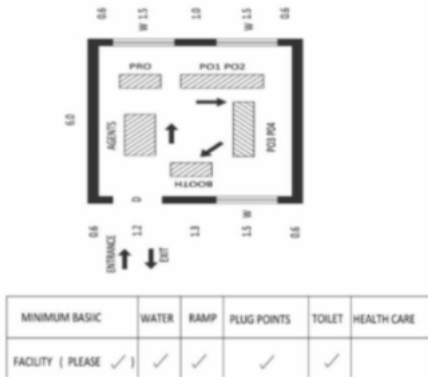

Google Map View

Polling Station Building Front View

Polling Station Front View

Cad View

Key MAP View

1 பெயர் : நிர்மலகுமார் - தந்தையின் பெயர்: வரதராஜன் - வீட்டு எண் : 1 வயது : 36 பாலினம் : ஆண்	RTO0092957 Photo is available	2 பெயர் : கோவிந்தம்மாள் - கணவர் பெயர்: கண்ணன் - வீட்டு எண் : 1-1 வயது : 85 பாலினம் : பெண்	RTO3423977 Photo is available	3 பெயர் : பாஸ்கர் - தந்தையின் பெயர்: கோபால் - வீட்டு எண் : 2-1 வயது : 58 பாலினம் : ஆண்	RTO3423993 Photo is available
4 பெயர் : ஆல்வி - கணவர் பெயர்: பாஸ்கர் - வீட்டு எண் : 2-1 வயது : 50 பாலினம் : பெண்	DBL9763350 Photo is available	5 பெயர் : திரஷ்டி சருபரியா தந்தையின் பெயர்: தீபக் குமார் சருபரியா வீட்டு எண் : 2/7 வயது : 25 பாலினம் : பெண்	RTO3848082 Photo is available	6 பெயர் : நேஹல் ஜெயின் தந்தையின் பெயர்: தீபக் குமார் சருபரியா வீட்டு எண் : 2/7 வயது : 23 பாலினம் : பெண்	RTO3848066 Photo is available
7 பெயர் : தணிகாசலம் - தந்தையின் பெயர்: கிருஷ்ணன் - வீட்டு எண் : 3 வயது : 73 பாலினம் : ஆண்	RTO1659317 Photo is available	8 பெயர் : ஜோதி - கணவர் பெயர்: தணிகாசலம் - வீட்டு எண் : 3 வயது : 64 பாலினம் : பெண்	RTO1659309 Photo is available	9 பெயர் : பி சீத கணவர் பெயர்: பொன்னுரங்கம் வீட்டு எண் : 3 வயது : 39 பாலினம் : பெண்	RTO4025748 Photo is available
10 பெயர் : விஜயலெட்சுமி - கணவர் பெயர்: மோகனமுரளி - வீட்டு எண் : 3 வயது : 37 பாலினம் : பெண்	RTO0713115 Photo is available	11 பெயர் : மாரி - கணவர் பெயர்: மணி - வீட்டு எண் : 3-2 வயது : 63 பாலினம் : பெண்	RTO3424009 Photo is available	12 பெயர் : மோகனமுரளி தாயின் பெயர்: கற்பகம் வீட்டு எண் : 3/2 வயது : 48 பாலினம் : ஆண்	RTO4017208 Photo is available
13 பெயர் : த. பாண்டியன் தந்தையின் பெயர்: கி தணிகாசலம் வீட்டு எண் : 3/2 வயது : 26 பாலினம் : ஆண்	RTO3848108 Photo is available	14 பெயர் : கோவிந்தன் - தந்தையின் பெயர்: நடேசன் - வீட்டு எண் : 4 வயது : 61 பாலினம் : ஆண்	RTO1922905 Photo is available	15 பெயர் : சுரேஷ் - தந்தையின் பெயர்: சமதானம் - வீட்டு எண் : 4 வயது : 49 பாலினம் : ஆண்	RTO0092205 Photo is available
16 பெயர் : திவ்யா - தந்தையின் பெயர்: கோவிந்தன் - வீட்டு எண் : 4 வயது : 30 பாலினம் : பெண்	RTO1922913 Photo is available	17 பெயர் : அருள்மொழிதேவி கணவர் பெயர்: சுரேஷ் வீட்டு எண் : 4/47 வயது : 47 பாலினம் : பெண்	RTO3848280 Photo is available	18 பெயர் : கஸ்தூரி கணவர் பெயர்: சந்திரசேகரன் வீட்டு எண் : 5 வயது : 73 பாலினம் : பெண்	RTO3741352 Photo is available
19 பெயர் : கிருஷ்ணசாமி - தந்தையின் பெயர்: வீராசுவாமி - வீட்டு எண் : 5 வயது : 61 பாலினம் : ஆண்	RTO0092569 Photo is available	20 பெயர் : வெற்றிச்செல்வி செ தந்தையின் பெயர்: செல்வம் ஆ வீட்டு எண் : 5, நெல்லையப்பர் தெரு வயது : 26 பாலினம் : பெண்	YQN1961101 Photo is available	21 பெயர் : பத்மாவதி கணவர் பெயர்: தியாகராஜன் வீட்டு எண் : 6 வயது : 56 பாலினம் : பெண்	RTO0326165 Photo is available
22 பெயர் : செந்தில் குமார் - தந்தையின் பெயர்: செம்பையா - வீட்டு எண் : 6 வயது : 46 பாலினம் : ஆண்	RTO2178630 Photo is available	23 பெயர் : ராஜலட்சுமி - தந்தையின் பெயர்: தியாகராஜன் - வீட்டு எண் : 6 வயது : 35 பாலினம் : பெண்	RTO0713107 Photo is available	24 பெயர் : சுஜித்ரா - தந்தையின் பெயர்: சீனிவாசன் - வீட்டு எண் : 6 வயது : 34 பாலினம் : பெண்	RTO1277326 Photo is available
25 பெயர் : கோவிந்தராஜன் - தந்தையின் பெயர்: தியாகராஜன் - வீட்டு எண் : 6 வயது : 32 பாலினம் : ஆண்	RTO1922616 Photo is available	26 பெயர் : வரதராஜன் - தந்தையின் பெயர்: தியாகராஜன் - வீட்டு எண் : 6 வயது : 32 பாலினம் : ஆண்	RTO1922624 Photo is available	27 பெயர் : லோகேஷ் ஸ்ரீநிவாசன் தந்தையின் பெயர்: ஸ்ரீநிவாசன் வீட்டு எண் : 6, Nellaiappar street வயது : 21 பாலினம் : ஆண்	RTO4009569 Photo is available
28 பெயர் : சீனிவாசன் - தந்தையின் பெயர்: ஜெயராமன் - வீட்டு எண் : 6-5 வயது : 63 பாலினம் : ஆண்	DBL9642158 Photo is available	29 பெயர் : லதா - கணவர் பெயர்: சீனிவாசன் - வீட்டு எண் : 6-5 வயது : 56 பாலினம் : பெண்	RTO3424033 Photo is available	30 பெயர் : தனபால் பரமசிவன் தந்தையின் பெயர்: பரமசிவன் - வீட்டு எண் : 6/11 வயது : 39 பாலினம் : ஆண்	DBL8025314 Photo is available