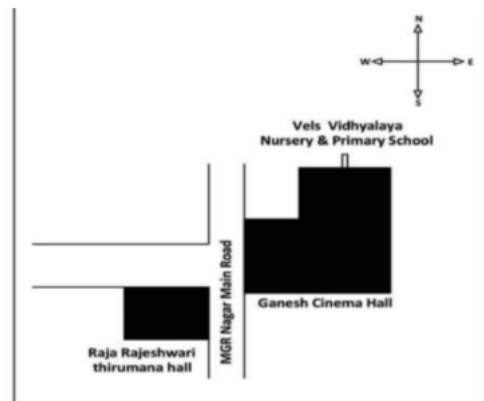

வாக்காளர் பதிவு அலுவலரின்  
கையொப்பம்

Nazri Naksha

Google Map View

Polling Station Building Front View

Polling Station Front View

Cad View

Key MAP View

சட்டமன்றத் தொகுதியின் எண் மற்றும் பெயர் : 30-பல்லாவரம்  
பிரிவு எண் மற்றும் பெயர் 1-தாம்பரம் (ஸி), அனகாபுத்தூர், வார்டு 1 ஜேன் சாலை