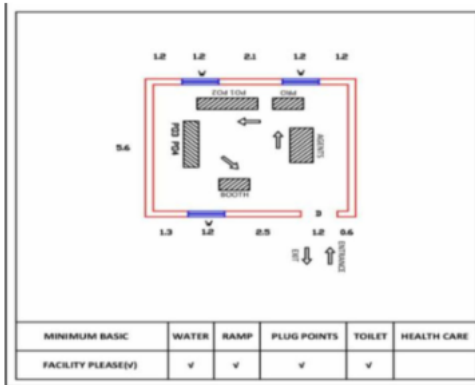

வாக்காளர் பதிவு அலுவலரின்  
கையொப்பம்

Nazri Naksha

Google Map View

Polling Station Building Front View

Polling Station Front View

Cad View

Key MAP View

சட்டமன்றத் தொகுதியின் எண் மற்றும் பெயர் : 30-பல்லாவரம்  
பிரிவு எண் மற்றும் பெயர் 1-தாம்பரம் (ஸி), அனகாபுத்தூர், வார்டு 1 ஜேன் சாலை