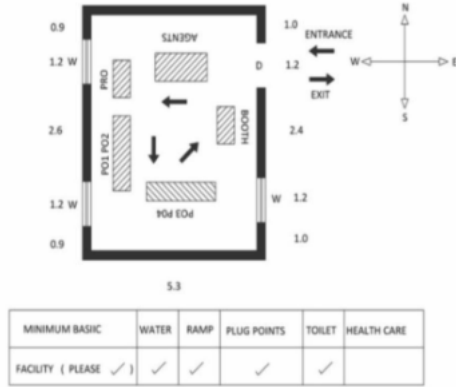

Google Map View

Polling Station Building Front View

Polling Station Front View

Cad View

Key MAP View

1 பெயர் : ரேணுகிருஷ்ணன் - தந்தையின் பெயர்: மதுரை - வீட்டு எண் : 1 வயது : 64 பாலினம் : ஆண் Photo is available RTO3413341	2 பெயர் : சுப்ரமணியன் தந்தையின் பெயர்: ராஜா முத்து குமாரசுவாமி வீட்டு எண் : 1 வயது : 61 பாலினம் : ஆண் Photo is available RTO3120573	3 பெயர் : விஜயலட்சுமி தந்தையின் பெயர்: ரேணுகிருஷ்ணன் வீட்டு எண் : 1 வயது : 57 பாலினம் : பெண் Photo is available RTO3621224
4 பெயர் : சீத்தாபதி - தந்தையின் பெயர்: தனபால் - வீட்டு எண் : 1 வயது : 53 பாலினம் : ஆண் Photo is available RTO0925966	5 பெயர் : அமுல் - கணவர் பெயர்: துரை - வீட்டு எண் : 1 வயது : 53 பாலினம் : பெண் Photo is available RTO0925974	6 பெயர் : கற்பகம் - கணவர் பெயர்: சுப்ரமணியம் - வீட்டு எண் : 1 வயது : 51 பாலினம் : பெண் Photo is available DBL8016743
7 பெயர் : ஸ்ரீதர் - தந்தையின் பெயர்: சம்பத் - வீட்டு எண் : 1 வயது : 47 பாலினம் : ஆண் Photo is available RTO1655927	8 பெயர் : ஸ்ரீமதி - கணவர் பெயர்: ஸ்ரீதர் - வீட்டு எண் : 1 வயது : 44 பாலினம் : பெண் Photo is available RTO1655935	9 பெயர் : ரமேஷ்வரி - கணவர் பெயர்: வெங்கடேசன் - வீட்டு எண் : 1 வயது : 41 பாலினம் : பெண் Photo is available RTO1790377
10 பெயர் : கோபிநாத் - தந்தையின் பெயர்: ரேணுகிருஷ்ணன் வீட்டு எண் : 1 வயது : 40 பாலினம் : ஆண் Photo is available RTO0213496	11 பெயர் : திலகவதி - கணவர் பெயர்: கோபிநாத் - வீட்டு எண் : 1 வயது : 38 பாலினம் : பெண் Photo is available RTO2961928	12 பெயர் : கண்ணன் - தந்தையின் பெயர்: ரேணுகிருஷ்ணன் வீட்டு எண் : 1 வயது : 37 பாலினம் : ஆண் Photo is available RTO2473122
13 பெயர் : ராஜவிக்னேலாஷ் - தந்தையின் பெயர்: சுப்பிரமணியன் - வீட்டு எண் : 1 வயது : 36 பாலினம் : ஆண் Photo is available RTO0087445	14 பெயர் : வினோதினி - கணவர் பெயர்: ராஜா விக்னேஷ் - வீட்டு எண் : 1 வயது : 36 பாலினம் : பெண் Photo is available RTO2906071	15 பெயர் : ஜஸ்டின் தந்தையின் பெயர்: சோபனா தாஸ் வீட்டு எண் : 1 வயது : 36 பாலினம் : ஆண் Photo is available RTO3897063
16 பெயர் : சரத்குமார் - தந்தையின் பெயர்: நிர்மலா தேவி - வீட்டு எண் : 1 வயது : 33 பாலினம் : ஆண் Photo is available RTO2906089	17 பெயர் : சிவகேணஷ் - தந்தையின் பெயர்: சுப்பிரமணியன் - வீட்டு எண் : 1 வயது : 33 பாலினம் : ஆண் Photo is available RTO1918424	18 பெயர் : கலைவாணி - தந்தையின் பெயர்: நிர்மலா தேவி - வீட்டு எண் : 1 வயது : 30 பாலினம் : பெண் Photo is available RTO2906063
19 பெயர் : ராஜலட்சுமி - கணவர் பெயர்: குமரேசன் - வீட்டு எண் : 1 அலமேலு அடுக்ககம்,ஜி1 பி பிளாக் வயது : 42 பாலினம் : பெண் Photo is available TIK0699058	20 பெயர் : பத்மா தாயின் பெயர்: சந்திரா வீட்டு எண் : 1-C வயது : 46 பாலினம் : பெண் Photo is available RTO0324715	21 பெயர் : வெங்கடேசன் இதரர் பெயர்: சந்திரா வீட்டு எண் : 1-C வயது : 39 பாலினம் : ஆண் Photo is available RTO0324723
22 பெயர் : பெனிலா கணவர் பெயர்: ஜஸ்டின் வீட்டு எண் : 1 ஏப2 வயது : 35 பாலினம் : பெண் Photo is available RTO3897048	23 பெயர் : தர்மேசுவரன் - தந்தையின் பெயர்: முருகேசன் - வீட்டு எண் : 2 வயது : 79 பாலினம் : ஆண் Photo is available RTO2175115	24 பெயர் : உமா - கணவர் பெயர்: குப்புசாமி - வீட்டு எண் : 2 வயது : 71 பாலினம் : பெண் Photo is available DBL6105241
25 பெயர் : பரிமளா - கணவர் பெயர்: தர்மேஸ்வரன் - வீட்டு எண் : 2 வயது : 69 பாலினம் : பெண் Photo is available RTO2174746	26 பெயர் : கீதா - கணவர் பெயர்: மணி - வீட்டு எண் : 2 வயது : 53 பாலினம் : பெண் Photo is available DBL6110910	27 பெயர் : கண்ணன் - தந்தையின் பெயர்: சேகர் - வீட்டு எண் : 2 வயது : 50 பாலினம் : ஆண் Photo is available RTO2174928
28 பெயர் : ஆனந்தன் - தந்தையின் பெயர்: விஜயன் - வீட்டு எண் : 2 வயது : 48 பாலினம் : ஆண் Photo is available RTO3413366	29 பெயர் : சக்திவேல் - தந்தையின் பெயர்: நாகரத்தினம் - வீட்டு எண் : 2 வயது : 46 பாலினம் : ஆண் Photo is available RTO0087106	30 பெயர் : லட்சுமி - கணவர் பெயர்: கன்னியப்பன் - வீட்டு எண் : 2 வயது : 46 பாலினம் : பெண் Photo is available RTO2174936