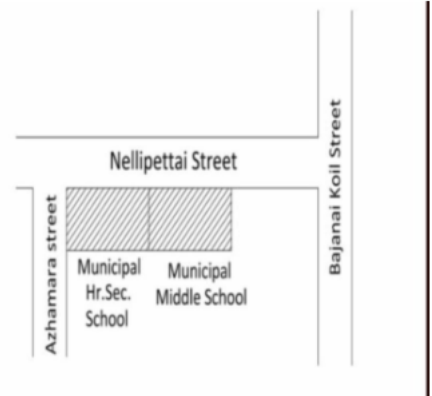

Key MAP View