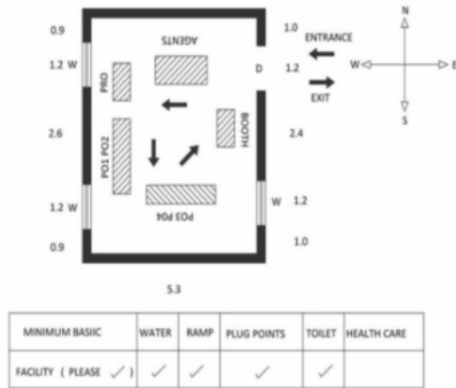

Google Map View

Polling Station Building Front View

Polling Station Front View

Cad View

Key MAP View

1	RTO2774958	பெயர் : சாந்தி - கணவர் பெயர் : சேகர் - வீட்டு எண் : 1 வயது : 65 பாலினம் : பெண்	Photo is available	2	RTO1657410	பெயர் : கிரிதரன் - தந்தையின் பெயர் : கிருஷ்ணமூர்த்தி - வீட்டு எண் : 1 வயது : 53 பாலினம் : ஆண்	Photo is available	3	RTO3416955	பெயர் : மாதவன் - தந்தையின் பெயர் : துலுக்காணம் - வீட்டு எண் : 1 வயது : 51 பாலினம் : ஆண்	Photo is available
4	RTO1657428	பெயர் : மைதிலி - கணவர் பெயர் : கிரிதரன் - வீட்டு எண் : 1 வயது : 51 பாலினம் : பெண்	Photo is available	5	RTO3416963	பெயர் : மகேஷ்வரி - கணவர் பெயர் : மாதவன் - வீட்டு எண் : 1 வயது : 46 பாலினம் : பெண்	Photo is available	6	RTO3416971	பெயர் : சீனிவாசன் - தந்தையின் பெயர் : துலுக்காணம் - வீட்டு எண் : 1 வயது : 46 பாலினம் : ஆண்	Photo is available
7	RTO0577205	பெயர் : கணேஷ் - தந்தையின் பெயர் : காசி - வீட்டு எண் : 1 வயது : 45 பாலினம் : ஆண்	Photo is available	8	DBL9641135	பெயர் : மீனா - கணவர் பெயர் : சீனிவாசன் - வீட்டு எண் : 1 வயது : 41 பாலினம் : பெண்	Photo is available	9	RTO0577213	பெயர் : மல்லிகா - கணவர் பெயர் : கணேசன் - வீட்டு எண் : 1 வயது : 40 பாலினம் : பெண்	Photo is available
10	RTO2908028	பெயர் : ம மணி - தந்தையின் பெயர் : மாதவன் - வீட்டு எண் : 1 வயது : 30 பாலினம் : ஆண்	Photo is available	11	RTO3416989	பெயர் : குமார் - தந்தையின் பெயர் : கந்தசாமி - வீட்டு எண் : 2 வயது : 67 பாலினம் : ஆண்	Photo is available	12	RTO3416997	பெயர் : அமுதா - கணவர் பெயர் : குமார் - வீட்டு எண் : 2 வயது : 56 பாலினம் : பெண்	Photo is available
13	RTO0484790	பெயர் : கிஷோர் - தந்தையின் பெயர் : குமார் - வீட்டு எண் : 2 வயது : 34 பாலினம் : ஆண்	Photo is available	14	RTO4121992	பெயர் : காயத்ரி மணி தந்தையின் பெயர் : மணி வீட்டு எண் : 2/36 வயது : 22 பாலினம் : பெண்	Photo is available	15	RTO4252524	பெயர் : கமலர் தந்தையின் பெயர் : ராஜகோபால் வீட்டு எண் : 2ஏ வயது : 19 பாலினம் : பெண்	Photo is available
16	RTO0484865	பெயர் : மாரியப்பன் - தந்தையின் பெயர் : கோவிந்தசாமி - வீட்டு எண் : 3 வயது : 61 பாலினம் : ஆண்	Photo is available	17	RTO2621001	பெயர் : சரேஷ் - தந்தையின் பெயர் : மாரியப்பன் - வீட்டு எண் : 3 வயது : 30 பாலினம் : ஆண்	Photo is available	18	RTO3121324	பெயர் : தியாகராஜன் தந்தையின் பெயர் : அருணாசலம் வீட்டு எண் : 3 வயது : 28 பாலினம் : ஆண்	Photo is available
19	UVQ1655166	பெயர் : பிரபாவதி கே கணவர் பெயர் : கோபாலகிருஷ்ணன் வீட்டு எண் : 3/2ஏ வயது : 28 பாலினம் : பெண்	Photo is available	20	RTO3417011	பெயர் : திருபுரசுந்தரி - கணவர் பெயர் : சிவக்குமார் - வீட்டு எண் : 04 வயது : 65 பாலினம் : பெண்	Photo is available	21	RTO0325118	பெயர் : ருத்ரமூர்த்தி தந்தையின் பெயர் : சிவக்குமார் - வீட்டு எண் : 04 வயது : 37 பாலினம் : ஆண்	Photo is available
22	RTO2315216	பெயர் : கிருபாகரன் - தந்தையின் பெயர் : சிவக்குமார் - வீட்டு எண் : 4 வயது : 35 பாலினம் : ஆண்	Photo is available	23	RTO1773464	பெயர் : கோபிநாத் - தந்தையின் பெயர் : மாரியப்பன் - வீட்டு எண் : 4 வயது : 32 பாலினம் : ஆண்	Photo is available	24	RTO3954914	பெயர் : சுடலை ரமேஷ் தந்தையின் பெயர் : நாகராஜன் வீட்டு எண் : 4ஏ வயது : 46 பாலினம் : ஆண்	Photo is available
25	RTO3417045	பெயர் : மோகனா - கணவர் பெயர் : சீனிவாசன் - வீட்டு எண் : 5 வயது : 60 பாலினம் : பெண்	Photo is available	26	DBL6106587	பெயர் : நித்யாநந்தம் - தந்தையின் பெயர் : சீனிவாசன் - வீட்டு எண் : 5 வயது : 41 பாலினம் : ஆண்	Photo is available	27	RTO0484931	பெயர் : அருணா - தந்தையின் பெயர் : சீனிவாசன் - வீட்டு எண் : 5 வயது : 37 பாலினம் : பெண்	Photo is available
28	RTO0484725	பெயர் : லோகேஸ்வரன் - தந்தையின் பெயர் : சீனிவாசன் - வீட்டு எண் : 5 வயது : 35 பாலினம் : ஆண்	Photo is available	29	RTO3417052	பெயர் : வேணுகோபால் - தந்தையின் பெயர் : ரங்கநாதன் - வீட்டு எண் : 6 வயது : 74 பாலினம் : ஆண்	Photo is available	30	RTO3417060	பெயர் : லில்லி - கணவர் பெயர் : வேணுகோபால் - வீட்டு எண் : 6 வயது : 56 பாலினம் : பெண்	Photo is available