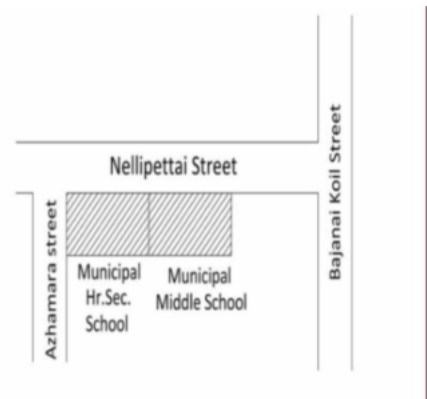

Key MAP View