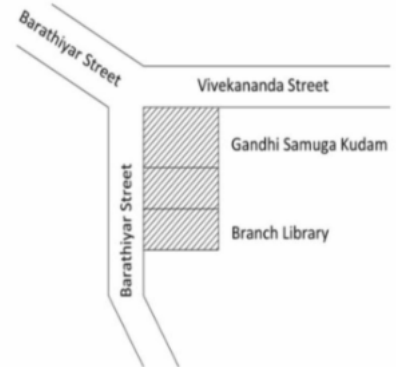

Key MAP View