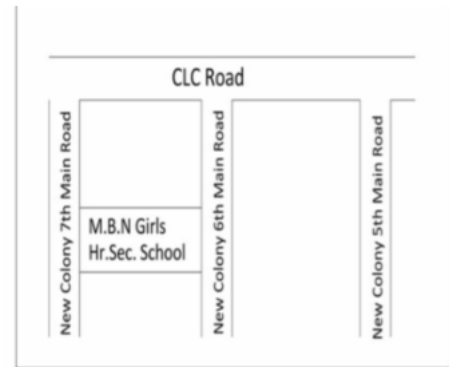

Key MAP View