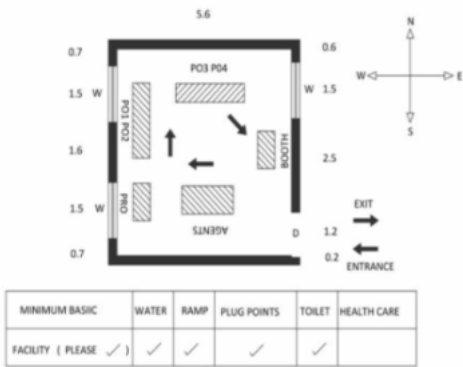

Google Map View

Polling Station Building Front View

Polling Station Front View

Cad View

Key MAP View

1	DBL8173429	பெயர் : ரவி - தந்தையின் பெயர்: இளங்கோவன் - வீட்டு எண் : 1 வயது : 65 பாலினம் : ஆண்	Photo is available	2	RTO0219378	பெயர் : ராஜசேகர் - தந்தையின் பெயர்: ஜெயராமன் - வீட்டு எண் : 1 வயது : 63 பாலினம் : ஆண்	Photo is available	3	DBL8173403	பெயர் : வளர்மதி - கணவர் பெயர்: ராஜசேகர் - வீட்டு எண் : 1 வயது : 59 பாலினம் : பெண்	Photo is available
4	DBL6271613	பெயர் : விஜயலட்சுமி - கணவர் பெயர்: ரவி - வீட்டு எண் : 1 வயது : 59 பாலினம் : பெண்	Photo is available	5	RTO1663285	பெயர் : முருகேசன் - தந்தையின் பெயர்: சுப்பையா - வீட்டு எண் : 1 வயது : 55 பாலினம் : ஆண்	Photo is available	6	DBL8162505	பெயர் : சோனியபிரியதர்ஷினி - தந்தையின் பெயர்: ராஜசேகர் - வீட்டு எண் : 1 வயது : 40 பாலினம் : பெண்	Photo is available
7	DBL6276695	பெயர் : சதீஸ்குமார் - தந்தையின் பெயர்: ரவி - வீட்டு எண் : 1 வயது : 40 பாலினம் : ஆண்	Photo is available	8	XKR1589431	பெயர் : முத்துராமலிங்கம் தந்தையின் பெயர்: வேலு வீட்டு எண் : 1, ஐக்கத் அவென்பூ வயது : 58 பாலினம் : ஆண்	Photo is available	9	XKR1589456	பெயர் : ரேணுகா கணவர் பெயர்: முத்துராமலிங்கம் வீட்டு எண் : 1, ஐக்கத் அவென்பூ வயது : 56 பாலினம் : பெண்	Photo is available
10	XKR0865154	பெயர் : ரவி பிரசாத் தந்தையின் பெயர்: முத்துராமலிங்கம் வீட்டு எண் : 1, ஐக்கத் அவென்பூ வயது : 35 பாலினம் : ஆண்	Photo is available	11	RTO3891116	பெயர் : ருத்ரா தேவி தந்தையின் பெயர்: முத்துராமலிங்கம் வீட்டு எண் : 1, ஐக்கத் அவென்பூ வயது : 31 பாலினம் : பெண்	Photo is available	12	DBL8165516	பெயர் : ரவிசந்திரன் - தந்தையின் பெயர்: ராமசந்திரன் - வீட்டு எண் : 2 வயது : 69 பாலினம் : ஆண்	Photo is available
13	RTO3123916	பெயர் : சுப்ரமணியம் தந்தையின் பெயர்: தெய்வநாதன் வீட்டு எண் : 2 வயது : 64 பாலினம் : ஆண்	Photo is available	14	DBL8165524	பெயர் : புவனேஸ்வரி - கணவர் பெயர்: ராமசந்திரன் - வீட்டு எண் : 2 வயது : 60 பாலினம் : பெண்	Photo is available	15	RTO3123908	பெயர் : சுந்தர வேலம்மாள் கணவர் பெயர்: சுப்ரமணியன் வீட்டு எண் : 2 வயது : 55 பாலினம் : பெண்	Photo is available
16	RTO1279314	பெயர் : முனியப்பன் - தந்தையின் பெயர்: சண்முக வேலாயுதம் - வீட்டு எண் : 2 வயது : 52 பாலினம் : ஆண்	Photo is available	17	RTO1279322	பெயர் : சண்முக ராணி - கணவர் பெயர்: முனியப்பன் - வீட்டு எண் : 2 வயது : 46 பாலினம் : பெண்	Photo is available	18	RTO2181568	பெயர் : பிரதாப் சந்திரன் - தந்தையின் பெயர்: ரவிசந்திரன் - வீட்டு எண் : 2 வயது : 33 பாலினம் : ஆண்	Photo is available
19	RTO3855947	பெயர் : சஞ்சனா தந்தையின் பெயர்: முனியப்பன் வீட்டு எண் : 2 வயது : 24 பாலினம் : பெண்	Photo is available	20	RTO1444033	பெயர் : மீனாட்சி - கணவர் பெயர்: கிருஷ்ணசாமி - வீட்டு எண் : 3 வயது : 90 பாலினம் : பெண்	Photo is available	21	RTO1444025	பெயர் : சுவாமிநாதன் - தந்தையின் பெயர்: மீனாக்கி - வீட்டு எண் : 3 வயது : 69 பாலினம் : ஆண்	Photo is available
22	RTO1444041	பெயர் : உமா - கணவர் பெயர்: சுவாமிநாதன் - வீட்டு எண் : 3 வயது : 66 பாலினம் : பெண்	Photo is available	23	RTO3421146	பெயர் : பாஸ்கர் - தந்தையின் பெயர்: கணேசன் - வீட்டு எண் : 3 வயது : 65 பாலினம் : ஆண்	Photo is available	24	RTO2181642	பெயர் : கிருஷ்ணமூர்த்தீ - தந்தையின் பெயர்: ரங்கநாதன் - வீட்டு எண் : 3 வயது : 65 பாலினம் : ஆண்	Photo is available
25	DBL8161952	பெயர் : முத்துலட்சுமி - கணவர் பெயர்: குமார் - வீட்டு எண் : 3 வயது : 60 பாலினம் : பெண்	Photo is available	26	RTO3421153	பெயர் : கீதாஞ்சலி - தந்தையின் பெயர்: பாஸ்கர் - வீட்டு எண் : 3 வயது : 58 பாலினம் : பெண்	Photo is available	27	RTO2382836	பெயர் : அசோக் குமார் - தந்தையின் பெயர்: கணேசன் - வீட்டு எண் : 3 வயது : 54 பாலினம் : ஆண்	Photo is available
28	RTO2382844	பெயர் : செல்வலட்சுமி பீ கணவர் பெயர்: அசோக்குமார் - வீட்டு எண் : 3 வயது : 51 பாலினம் : பெண்	Photo is available	29	RTO2181394	பெயர் : ஜானகி - கணவர் பெயர்: கிருஷ்ணமூர்த்தீ - வீட்டு எண் : 3 வயது : 50 பாலினம் : பெண்	Photo is available	30	DBL8161978	பெயர் : சூதா - தந்தையின் பெயர்: குமார் - வீட்டு எண் : 3 வயது : 41 பாலினம் : பெண்	Photo is available