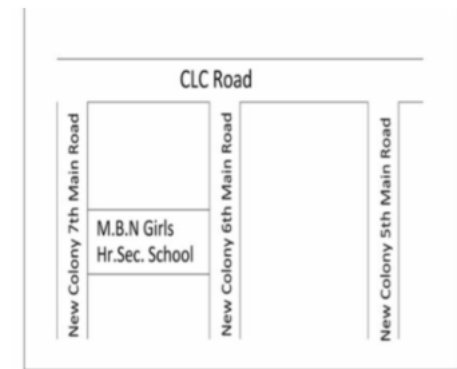

Google Map View

Polling Station Building Front View

Polling Station Front View

Cad View

Key MAP View

1 பெயர் : சந்திரசேகர் - தந்தையின் பெயர்: ராமசந்திரன் - வீட்டு எண் : 1 வயது : 70 பாலினம் : ஆண் Photo is available RTO0220343	2 பெயர் : விசாலாட்சி - கணவர் பெயர்: சம்பக்குமார் - வீட்டு எண் : 1 வயது : 70 பாலினம் : பெண் Photo is available RTO0490052	# 3 பெயர் : சம்பக்குமார் வெங்கடாசலம் தந்தையின் பெயர்: வெங்கடாச்சலம் - வீட்டு எண் : 1 வயது : 68 பாலினம் : ஆண் Photo is available RTO0489856
4 பெயர் : லக்ஷ்மையா - தந்தையின் பெயர்: நரசிம்மலு நாயுடு - வீட்டு எண் : 1 வயது : 68 பாலினம் : ஆண் Photo is available DBL6281802	5 பெயர் : ஜோதி - கணவர் பெயர்: பாஸ்கராவ் - வீட்டு எண் : 1 வயது : 65 பாலினம் : பெண் Photo is available RTO1279850	# 6 பெயர் : ஸ்ரீராம் சீனிவாசன் தந்தையின் பெயர்: ஸ்ரீனிவாசன் வீட்டு எண் : 1 வயது : 65 பாலினம் : ஆண் Photo is available RTO0329003
7 பெயர் : வசந்தி - கணவர் பெயர்: சந்திரசேகர் - வீட்டு எண் : 1 வயது : 62 பாலினம் : பெண் Photo is available DBL8172819	# 8 பெயர் : கே ஆர் சமதி கணவர் பெயர்: ஸ்ரீராம் வீட்டு எண் : 1 வயது : 57 பாலினம் : பெண் Photo is available RTO0329011	9 பெயர் : கீதாலெட்சுமி - தந்தையின் பெயர்: சம்பக்குமார் - வீட்டு எண் : 1 வயது : 39 பாலினம் : பெண் Photo is available RTO0490227
10 பெயர் : சித்தநாதன் - தந்தையின் பெயர்: மாரிமுத்து - வீட்டு எண் : 1E வயது : 54 பாலினம் : ஆண் Photo is available DBL6281067	11 பெயர் : மீனாகுமாரி - கணவர் பெயர்: சித்தநாதன் - வீட்டு எண் : 1E வயது : 49 பாலினம் : பெண் Photo is available DBL6281190	12 பெயர் : பாண்டியதேவி - கணவர் பெயர்: அம்பேகதர் - வீட்டு எண் : 2 வயது : 36 பாலினம் : பெண் Photo is available RTO2182228
13 பெயர் : வாசுதேவன் - தந்தையின் பெயர்: வடிவேலு - வீட்டு எண் : 2-1 வயது : 62 பாலினம் : ஆண் Photo is available RTO3225794	14 பெயர் : அமுதா - கணவர் பெயர்: வாசுதேவன் - வீட்டு எண் : 2-1 வயது : 40 பாலினம் : பெண் Photo is available DBL2679199	15 பெயர் : முனியம்மாள் - கணவர் பெயர்: அந்தோணி - வீட்டு எண் : 2-2 வயது : 52 பாலினம் : பெண் Photo is available RTO3439163
16 பெயர் : பாளையம் - தந்தையின் பெயர்: அந்தோணி - வீட்டு எண் : 2-2 வயது : 43 பாலினம் : ஆண் Photo is available DBL8172850	17 பெயர் : நிவேதா தந்தையின் பெயர்: நெடுமாறன் வீட்டு எண் : 3 வயது : 27 பாலினம் : பெண் Photo is available RTO3006756	18 பெயர் : கங்கா - கணவர் பெயர்: லட்சுமியா - வீட்டு எண் : 3-2 வயது : 62 பாலினம் : பெண் Photo is available DBL6281810
19 பெயர் : ஸாபர்ஷ தந்தையின் பெயர்: எலித்தநடணை வீட்டு எண் : 4 வயது : 26 பாலினம் : ஆண் Photo is available RTO3625464	20 பெயர் : அகர்ணா தந்தையின் பெயர்: எலித்தநடாநே வீட்டு எண் : 4 வயது : 21 பாலினம் : பெண் Photo is available RTO4078291	21 பெயர் : பழனிப்பன் தந்தையின் பெயர்: பழனிப்பன் வீட்டு எண் : 4/9 வயது : 25 பாலினம் : ஆண் Photo is available RTO3156536
22 பெயர் : லீலா - கணவர் பெயர்: பாலதண்டபாணி - வீட்டு எண் : 5 வயது : 75 பாலினம் : பெண் Photo is available RTO0429357	23 பெயர் : ரமேஷ் தவமணி தந்தையின் பெயர்: தவமணி - வீட்டு எண் : 5 வயது : 56 பாலினம் : ஆண் Photo is available RTO3439825	24 பெயர் : ரஷிகா பால தண்டபாணி - தந்தையின் பெயர்: பாலதண்டபாணி - வீட்டு எண் : 5 வயது : 50 பாலினம் : பெண் Photo is available RTO1279819
25 பெயர் : வினய்கான்ஷியாம் - தந்தையின் பெயர்: லலிதாகெளரிநாத் வீட்டு எண் : 5 வயது : 46 பாலினம் : ஆண் Photo is available RTO0489864	26 பெயர் : ரகுவீர் - தந்தையின் பெயர்: லலிதாகெளரிநாத் வீட்டு எண் : 5 வயது : 43 பாலினம் : ஆண் Photo is available RTO0490268	27 பெயர் : கலைவாணி கணவர் பெயர்: கிருஷ்ணன் வீட்டு எண் : 10 வயது : 33 பாலினம் : பெண் Photo is available RTO3006772
28 பெயர் : அனிருத்தன் - தந்தையின் பெயர்: ரகு - வீட்டு எண் : 5 வயது : 27 பாலினம் : ஆண் Photo is available RTO2910479	29 பெயர் : லலிதா - கணவர் பெயர்: கெளரிநாத் - வீட்டு எண் : 5-2 வயது : 71 பாலினம் : பெண் Photo is available DBL2468825	30 பெயர் : ஜோக்கப் - தந்தையின் பெயர்: செல்வராஜ் - வீட்டு எண் : 6 வயது : 67 பாலினம் : ஆண் Photo is available DBL6271886