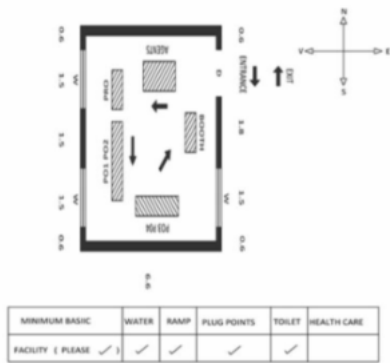

Google Map View

Polling Station Building Front View

Polling Station Front View

Cad View

Key MAP View

1 பெயர் : சந்திரசேகர் - தந்தையின் பெயர்: ராமசந்திரன் - வீட்டு எண் : 1 வயது : 70 பாலினம் : ஆண் Photo is available RTO0220343	2 பெயர் : விசாலாட்சி - கணவர் பெயர்: சம்பக்குமார் - வீட்டு எண் : 1 வயது : 70 பாலினம் : பெண் Photo is available RTO0490052	# 3 பெயர் : சம்பக்குமார் வெங்கடாசலம் தந்தையின் பெயர்: வெங்கடாச்சலம் - வீட்டு எண் : 1 வயது : 68 பாலினம் : ஆண் Photo is available RTO0489856
4 பெயர் : லக்ஷ்மையா - தந்தையின் பெயர்: நரசிம்மலு நாயுடு - வீட்டு எண் : 1 வயது : 68 பாலினம் : ஆண் Photo is available DBL6281802	5 பெயர் : ஜோதி - கணவர் பெயர்: பாஸ்கராவ் - வீட்டு எண் : 1 வயது : 65 பாலினம் : பெண் Photo is available RTO1279850	# 6 பெயர் : ஸ்ரீராம் சீனிவாசன் தந்தையின் பெயர்: ஸ்ரீனிவாசன் வீட்டு எண் : 1 வயது : 65 பாலினம் : ஆண் Photo is available RTO0329003
7 பெயர் : வசந்தி - கணவர் பெயர்: சந்திரசேகர் - வீட்டு எண் : 1 வயது : 62 பாலினம் : பெண் Photo is available DBL8172819	# 8 பெயர் : கே ஆர் சமதி கணவர் பெயர்: ஸ்ரீராம் வீட்டு எண் : 1 வயது : 57 பாலினம் : பெண் Photo is available RTO0329011	9 பெயர் : கீதாலெட்சுமி - தந்தையின் பெயர்: சம்பக்குமார் - வீட்டு எண் : 1 வயது : 39 பாலினம் : பெண் Photo is available RTO0490227
10 பெயர் : சித்தநாதன் - தந்தையின் பெயர்: மாரிமுத்து - வீட்டு எண் : 1E வயது : 54 பாலினம் : ஆண் Photo is available DBL6281067	11 பெயர் : மீனாகுமாரி - கணவர் பெயர்: சித்தநாதன் - வீட்டு எண் : 1E வயது : 49 பாலினம் : பெண் Photo is available DBL6281190	12 பெயர் : பாண்டியதேவி - கணவர் பெயர்: அம்பேகதர் - வீட்டு எண் : 2 வயது : 36 பாலினம் : பெண் Photo is available RTO2182228
13 பெயர் : வாசுதேவன் - தந்தையின் பெயர்: வடிவேலு - வீட்டு எண் : 2-1 வயது : 62 பாலினம் : ஆண் Photo is available RTO3225794	14 பெயர் : அமுதா - கணவர் பெயர்: வாசுதேவன் - வீட்டு எண் : 2-1 வயது : 40 பாலினம் : பெண் Photo is available DBL2679199	15 பெயர் : முனியம்மாள் - கணவர் பெயர்: அந்தோணி - வீட்டு எண் : 2-2 வயது : 52 பாலினம் : பெண் Photo is available RTO3439163
16 பெயர் : பாளையம் - தந்தையின் பெயர்: அந்தோணி - வீட்டு எண் : 2-2 வயது : 43 பாலினம் : ஆண் Photo is available DBL8172850	17 பெயர் : நிவேதா தந்தையின் பெயர்: நெடுமாறன் வீட்டு எண் : 3 வயது : 27 பாலினம் : பெண் Photo is available RTO3006756	18 பெயர் : கங்கா - கணவர் பெயர்: லட்சுமியா - வீட்டு எண் : 3-2 வயது : 62 பாலினம் : பெண் Photo is available DBL6281810
19 பெயர் : ஸாபர்ஷ தந்தையின் பெயர்: எலித்தநடணை வீட்டு எண் : 4 வயது : 26 பாலினம் : ஆண் Photo is available RTO3625464	20 பெயர் : அகர்ணா தந்தையின் பெயர்: எலித்தநடாநே வீட்டு எண் : 4 வயது : 21 பாலினம் : பெண் Photo is available RTO4078291	21 பெயர் : பழனிப்பன் தந்தையின் பெயர்: பழனிப்பன் வீட்டு எண் : 4/9 வயது : 25 பாலினம் : ஆண் Photo is available RTO3156536
22 பெயர் : லீலா - கணவர் பெயர்: பாலதண்டபாணி - வீட்டு எண் : 5 வயது : 75 பாலினம் : பெண் Photo is available RTO0429357	23 பெயர் : ரமேஷ் தவமணி தந்தையின் பெயர்: தவமணி - வீட்டு எண் : 5 வயது : 56 பாலினம் : ஆண் Photo is available RTO3439825	24 பெயர் : ரஷிகா பால தண்டபாணி - தந்தையின் பெயர்: பாலதண்டபாணி - வீட்டு எண் : 5 வயது : 50 பாலினம் : பெண் Photo is available RTO1279819
25 பெயர் : வினய்கான்ஷியாம் - தந்தையின் பெயர்: லலிதாகெளரிநாத் வீட்டு எண் : 5 வயது : 46 பாலினம் : ஆண் Photo is available RTO0489864	26 பெயர் : ரகுவீர் - தந்தையின் பெயர்: லலிதாகெளரிநாத் வீட்டு எண் : 5 வயது : 43 பாலினம் : ஆண் Photo is available RTO0490268	27 பெயர் : கலைவாணி கணவர் பெயர்: கிருஷ்ணன் வீட்டு எண் : 10 வயது : 33 பாலினம் : பெண் Photo is available RTO3006772
28 பெயர் : அனிருத்தன் - தந்தையின் பெயர்: ரகு - வீட்டு எண் : 5 வயது : 27 பாலினம் : ஆண் Photo is available RTO2910479	29 பெயர் : லலிதா - கணவர் பெயர்: கெளரிநாத் - வீட்டு எண் : 5-2 வயது : 71 பாலினம் : பெண் Photo is available DBL2468825	30 பெயர் : ஜோக்கப் - தந்தையின் பெயர்: செல்வராஜ் - வீட்டு எண் : 6 வயது : 67 பாலினம் : ஆண் Photo is available DBL6271886