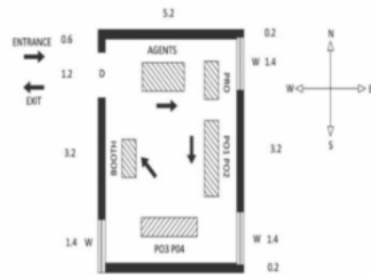

Google Map View

Polling Station Building Front View

Polling Station Front View

Cad View

MINIMUM BASIC	WATER	RAMP	PLUG POINTS	TOILET	HEALTH CARE
FACILITY (PLEASE ✓)	✓	✓	✓	✓	

Key MAP View

1	RTO2183705	பெயர் : பவித்ரா - தந்தையின் பெயர்: ரவி - வீட்டு எண் : 1A வயது : 33 பாலினம் : பெண்	Photo is available	2	RTO3992856	பெயர் : ஷா டொமினிக் ராயன் தந்தையின் பெயர்: ராயன் வீட்டு எண் : 1-ஏ வயது : 60 பாலினம் : ஆண்	Photo is available	3	RTO3992880	பெயர் : ரத்னா பிரியா கணவர் பெயர்: டொமினிக் ராயன் வீட்டு எண் : 1-ஏ வயது : 48 பாலினம் : பெண்	Photo is available
4	RTO3992864	பெயர் : பேநலந் ராயன் டி தந்தையின் பெயர்: டொமினிக் ராயன் வீட்டு எண் : 1-ஏ வயது : 22 பாலினம் : ஆண்	Photo is available	5	RTO1116755	பெயர் : ரவிசங்கர் - தந்தையின் பெயர்: பாலசுப்பிரமணியன் - வீட்டு எண் : 1பீ விஷ்ணு ராம் ப்லாட்ஸ் வயது : 49 பாலினம் : ஆண்	Photo is available	6	RTO0104612	பெயர் : கண்ணன் - தந்தையின் பெயர்: மணி - வீட்டு எண் : 2 வயது : 82 பாலினம் : ஆண்	Photo is available
7	RTO0492637	பெயர் : லட்சுமி - கணவர் பெயர்: சுந்தராஜன் - வீட்டு எண் : 2 வயது : 79 பாலினம் : பெண்	Photo is available	8	RTO0856534	பெயர் : மாலதி - கணவர் பெயர்: துரைராஜ் - வீட்டு எண் : 2 வயது : 77 பாலினம் : பெண்	Photo is available	9	RTO0104620	பெயர் : அம்புஜம் - கணவர் பெயர்: கண்ணன் - வீட்டு எண் : 2 வயது : 75 பாலினம் : பெண்	Photo is available
10	RTO1668136	பெயர் : சங்கரன் - தந்தையின் பெயர்: சுப்ரமணியம் - வீட்டு எண் : 2 வயது : 69 பாலினம் : ஆண்	Photo is available	11	RTO1668128	பெயர் : சாதனா சங்கரன் - கணவர் பெயர்: சங்கரன் - வீட்டு எண் : 2 வயது : 60 பாலினம் : பெண்	Photo is available	12	RTO1668060	பெயர் : முஸ்தபா ஷரிப் தந்தையின் பெயர்: சுலைமான் செரிப் வீட்டு எண் : 2 வயது : 53 பாலினம் : ஆண்	Photo is available
13	RTO0104638	பெயர் : மதுசூதன் - தந்தையின் பெயர்: கண்ணன் - வீட்டு எண் : 2 வயது : 49 பாலினம் : ஆண்	Photo is available	14	RTO3741717	பெயர் : ஆனந்த் இதரர் பெயர்: அனுராதா வீட்டு எண் : 2 வயது : 39 பாலினம் : ஆண்	Photo is available	15	RTO1668052	பெயர் : சிநேகா - தந்தையின் பெயர்: சங்கரன் - வீட்டு எண் : 2 வயது : 32 பாலினம் : பெண்	Photo is available
16	RTO3089836	பெயர் : தீபக்ராஜ் தந்தையின் பெயர்: குப்புசாமி வீட்டு எண் : 2 வயது : 27 பாலினம் : ஆண்	Photo is available	17	RTO3089802	பெயர் : ஸ்ரீவித்யா தந்தையின் பெயர்: சிவானந்தம் வீட்டு எண் : 2 வயது : 26 பாலினம் : பெண்	Photo is available	18	RTO3089851	பெயர் : ராஜேஷ் தந்தையின் பெயர்: சின்னதுரை வீட்டு எண் : 2/3 வயது : 32 பாலினம் : ஆண்	Photo is available
19	DBL8204810	பெயர் : ரவிசங்கர் - தந்தையின் பெயர்: ராஜாராம் - வீட்டு எண் : 2-A வயது : 66 பாலினம் : ஆண்	Photo is available	20	DBL6342737	பெயர் : சாந்தி - கணவர் பெயர்: ரவிசங்கர் - வீட்டு எண் : 2-A வயது : 63 பாலினம் : பெண்	Photo is available	21	DBL9764473	பெயர் : சாந்தகுமார் - தந்தையின் பெயர்: ராமு - வீட்டு எண் : 2-C வயது : 61 பாலினம் : ஆண்	Photo is available
22	RTO2183697	பெயர் : பத்மா - கணவர் பெயர்: ரவி - வீட்டு எண் : 2எஃ, விஷ்ணு ராம் வயது : 59 பாலினம் : பெண்	Photo is available	23	RTO2183713	பெயர் : ரவி - தந்தையின் பெயர்: நம்பி - வீட்டு எண் : 2எஃ, விஷ்ணு ராம் வயது : 66 பாலினம் : ஆண்	Photo is available	24	DBL6347439	பெயர் : சின்னதுரை - தந்தையின் பெயர்: லட்சுமணன் - வீட்டு எண் : 2-F வயது : 60 பாலினம் : ஆண்	Photo is available
25	DBL6342745	பெயர் : அம்பிகா - கணவர் பெயர்: சின்னதுரை - வீட்டு எண் : 2-F வயது : 57 பாலினம் : பெண்	Photo is available	26	DBL9539719	பெயர் : இந்திரா - கணவர் பெயர்: செல்லசாமி - வீட்டு எண் : 2G வயது : 63 பாலினம் : பெண்	Photo is available	27	DBL9539677	பெயர் : செல்லசாமி - தந்தையின் பெயர்: குமரய்யா - வீட்டு எண் : 2-G வயது : 72 பாலினம் : ஆண்	Photo is available
28	DBL9539685	பெயர் : ரமணி - தந்தையின் பெயர்: செல்லசாமி - வீட்டு எண் : 2-G வயது : 43 பாலினம் : பெண்	Photo is available	29	DBL6350441	பெயர் : ஸ்ரீநிவாஸ் - தந்தையின் பெயர்: சுப்பிரமணியம் - வீட்டு எண் : 3 வயது : 53 பாலினம் : ஆண்	Photo is available	30	DBL9539727	பெயர் : வசந்தா - கணவர் பெயர்: ஸ்ரீநிவாஸ் - வீட்டு எண் : 3 வயது : 51 பாலினம் : பெண்	Photo is available