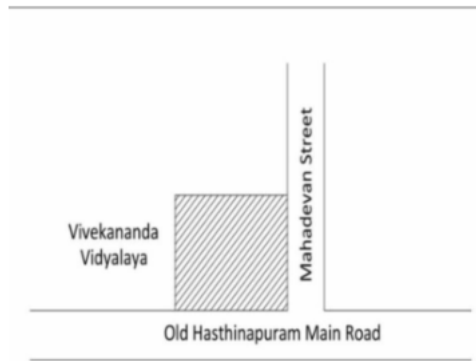

Google Map View

Polling Station Building Front View

Polling Station Front View

Cad View

MINIMUM BASIC	WATER	RAMP	PLUG POINTS	TOILET	HEALTH CARE
FACILITY (PLEASE ✓)	✓	✓	✓	✓	

Key MAP View

1	RTO2183705	பெயர் : பவித்ரா - தந்தையின் பெயர்: ரவி - வீட்டு எண் : 1A வயது : 33 பாலினம் : பெண்	Photo is available	2	RTO3992856	பெயர் : ஷா டொமினிக் ராயன் தந்தையின் பெயர்: ராயன் வீட்டு எண் : 1-ஏ வயது : 60 பாலினம் : ஆண்	Photo is available	3	RTO3992880	பெயர் : ரத்னா பிரியா கணவர் பெயர்: டொமினிக் ராயன் வீட்டு எண் : 1-ஏ வயது : 48 பாலினம் : பெண்	Photo is available
4	RTO3992864	பெயர் : பேநலந் ராயன் டி தந்தையின் பெயர்: டொமினிக் ராயன் வீட்டு எண் : 1-ஏ வயது : 22 பாலினம் : ஆண்	Photo is available	5	RTO1116755	பெயர் : ரவிசங்கர் - தந்தையின் பெயர்: பாலசுப்பிரமணியன் - வீட்டு எண் : 1பீ விஷ்ணு ராம் ப்லாட்ஸ் வயது : 49 பாலினம் : ஆண்	Photo is available	6	RTO0104612	பெயர் : கண்ணன் - தந்தையின் பெயர்: மணி - வீட்டு எண் : 2 வயது : 82 பாலினம் : ஆண்	Photo is available
7	RTO0492637	பெயர் : லட்சுமி - கணவர் பெயர்: சுந்தராஜன் - வீட்டு எண் : 2 வயது : 79 பாலினம் : பெண்	Photo is available	8	RTO0856534	பெயர் : மாலதி - கணவர் பெயர்: துரைராஜ் - வீட்டு எண் : 2 வயது : 77 பாலினம் : பெண்	Photo is available	9	RTO0104620	பெயர் : அம்புஜம் - கணவர் பெயர்: கண்ணன் - வீட்டு எண் : 2 வயது : 75 பாலினம் : பெண்	Photo is available
10	RTO1668136	பெயர் : சங்கரன் - தந்தையின் பெயர்: சுப்ரமணியம் - வீட்டு எண் : 2 வயது : 69 பாலினம் : ஆண்	Photo is available	11	RTO1668128	பெயர் : சாதனா சங்கரன் - கணவர் பெயர்: சங்கரன் - வீட்டு எண் : 2 வயது : 60 பாலினம் : பெண்	Photo is available	12	RTO1668060	பெயர் : முஸ்தபா ஷரிப் தந்தையின் பெயர்: சுலைமான் செரிப் வீட்டு எண் : 2 வயது : 53 பாலினம் : ஆண்	Photo is available
13	RTO0104638	பெயர் : மதுசூதன் - தந்தையின் பெயர்: கண்ணன் - வீட்டு எண் : 2 வயது : 49 பாலினம் : ஆண்	Photo is available	14	RTO3741717	பெயர் : ஆனந்த் இதரர் பெயர்: அனுராதா வீட்டு எண் : 2 வயது : 39 பாலினம் : ஆண்	Photo is available	15	RTO1668052	பெயர் : சிநேகா - தந்தையின் பெயர்: சங்கரன் - வீட்டு எண் : 2 வயது : 32 பாலினம் : பெண்	Photo is available
16	RTO3089836	பெயர் : தீபக்ராஜ் தந்தையின் பெயர்: குப்புசாமி வீட்டு எண் : 2 வயது : 27 பாலினம் : ஆண்	Photo is available	17	RTO3089802	பெயர் : ஸ்ரீவித்யா தந்தையின் பெயர்: சிவானந்தம் வீட்டு எண் : 2 வயது : 26 பாலினம் : பெண்	Photo is available	18	RTO3089851	பெயர் : ராஜேஷ் தந்தையின் பெயர்: சின்னதுரை வீட்டு எண் : 2/3 வயது : 32 பாலினம் : ஆண்	Photo is available
19	DBL8204810	பெயர் : ரவிசங்கர் - தந்தையின் பெயர்: ராஜாராம் - வீட்டு எண் : 2-A வயது : 66 பாலினம் : ஆண்	Photo is available	20	DBL6342737	பெயர் : சாந்தி - கணவர் பெயர்: ரவிசங்கர் - வீட்டு எண் : 2-A வயது : 63 பாலினம் : பெண்	Photo is available	21	DBL9764473	பெயர் : சாந்தகுமார் - தந்தையின் பெயர்: ராமு - வீட்டு எண் : 2-C வயது : 61 பாலினம் : ஆண்	Photo is available
22	RTO2183697	பெயர் : பத்மா - கணவர் பெயர்: ரவி - வீட்டு எண் : 2எஃ, விஷ்ணு ராம் வயது : 59 பாலினம் : பெண்	Photo is available	23	RTO2183713	பெயர் : ரவி - தந்தையின் பெயர்: நம்பி - வீட்டு எண் : 2எஃ, விஷ்ணு ராம் வயது : 66 பாலினம் : ஆண்	Photo is available	24	DBL6347439	பெயர் : சின்னதுரை - தந்தையின் பெயர்: லட்சுமணன் - வீட்டு எண் : 2-F வயது : 60 பாலினம் : ஆண்	Photo is available
25	DBL6342745	பெயர் : அம்பிகா - கணவர் பெயர்: சின்னதுரை - வீட்டு எண் : 2-F வயது : 57 பாலினம் : பெண்	Photo is available	26	DBL9539719	பெயர் : இந்திரா - கணவர் பெயர்: செல்லசாமி - வீட்டு எண் : 2G வயது : 63 பாலினம் : பெண்	Photo is available	27	DBL9539677	பெயர் : செல்லசாமி - தந்தையின் பெயர்: குமரய்யா - வீட்டு எண் : 2-G வயது : 72 பாலினம் : ஆண்	Photo is available
28	DBL9539685	பெயர் : ரமணி - தந்தையின் பெயர்: செல்லசாமி - வீட்டு எண் : 2-G வயது : 43 பாலினம் : பெண்	Photo is available	29	DBL6350441	பெயர் : ஸ்ரீநிவாஸ் - தந்தையின் பெயர்: சுப்பிரமணியம் - வீட்டு எண் : 3 வயது : 53 பாலினம் : ஆண்	Photo is available	30	DBL9539727	பெயர் : வசந்தா - கணவர் பெயர்: ஸ்ரீநிவாஸ் - வீட்டு எண் : 3 வயது : 51 பாலினம் : பெண்	Photo is available