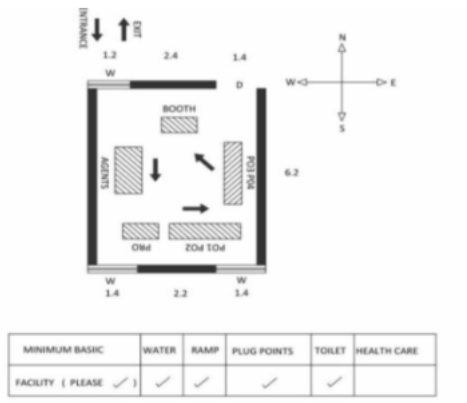

Google Map View

Polling Station Building Front View

Polling Station Front View

Cad View

Key MAP View

<p># 1</p> <p>பெயர் : லக்ஷ்மி பிரசன்னா தந்தையின் பெயர்: எத்திராஜ் வீட்டு எண் : 2/32 வயது : 28 பாலினம் : பெண்</p> <p>Photo is available</p>	<p>2</p> <p>பெயர் : சுகாசினி தந்தையின் பெயர்: செளமியாநாராயணன் வீட்டு எண் : 3 வயது : 28 பாலினம் : பெண்</p> <p>Photo is available</p>	<p>3</p> <p>பெயர் : காமாட்சி - கணவர் பெயர்: ஹரன் - வீட்டு எண் : 3-1 வயது : 81 பாலினம் : பெண்</p> <p>Photo is available</p>
<p>4</p> <p>பெயர் : கிரித்திகாவாசன் தந்தையின் பெயர்: ராஜகோபால் வீட்டு எண் : 3/2 வயது : 67 பாலினம் : ஆண்</p> <p>Photo is available</p>	<p>5</p> <p>பெயர் : ரேவதி தந்தையின் பெயர்: கீர்த்திகாவசன் வீட்டு எண் : 3/2 வயது : 30 பாலினம் : பெண்</p> <p>Photo is available</p>	<p>6</p> <p>பெயர் : சங்கரி கி கணவர் பெயர்: கிரித்திகாவாசன் வீட்டு எண் : 3/2 எஸ்பிஆயு காலனி வயது : 62 பாலினம் : பெண்</p> <p>Photo is available</p>
<p>7</p> <p>பெயர் : சுடர்க்கொடி - கணவர் பெயர்: செளமிய நாராயணன் வீட்டு எண் : 4 வயது : 52 பாலினம் : பெண்</p> <p>Photo is available</p>	<p>8</p> <p>பெயர் : வருண் - தந்தையின் பெயர்: சம்பத் குமார் - வீட்டு எண் : 4 வயது : 32 பாலினம் : ஆண்</p> <p>Photo is available</p>	<p>9</p> <p>பெயர் : சரோஜா - கணவர் பெயர்: நரசிம்மன் - வீட்டு எண் : 4-1 வயது : 79 பாலினம் : பெண்</p> <p>Photo is available</p>
<p>10</p> <p>பெயர் : ரங்கராஜன் - தந்தையின் பெயர்: நரசிம்மன் - வீட்டு எண் : 4-1 வயது : 58 பாலினம் : ஆண்</p> <p>Photo is available</p>	<p>11</p> <p>பெயர் : செளமியநாராயணன் - தந்தையின் பெயர்: நரசிம்மன் - வீட்டு எண் : 4-1 வயது : 57 பாலினம் : ஆண்</p> <p>Photo is available</p>	<p>12</p> <p>பெயர் : சாந்தி ரங்கராஜன் கணவர் பெயர்: ரங்கராஜன் - வீட்டு எண் : 4-1 வயது : 52 பாலினம் : பெண்</p> <p>Photo is available</p>
<p>13</p> <p>பெயர் : பரத் ரங்கநாதன் தாயின் பெயர்: சாந்தி வீட்டு எண் : 4/9 வயது : 24 பாலினம் : ஆண்</p> <p>Photo is available</p>	<p>14</p> <p>பெயர் : ராஜகோபாலன் தந்தையின் பெயர்: ராமசுப்பையர் வீட்டு எண் : 4எஃப்2 முதல்தளம் வயது : 80 பாலினம் : ஆண்</p> <p>Photo is available</p>	<p>15</p> <p>பெயர் : மாலதி கணவர் பெயர்: ராஜகோபாலன் வீட்டு எண் : 4/எஃப்2,முதல் தளம் வயது : 75 பாலினம் : பெண்</p> <p>Photo is available</p>
<p>16</p> <p>பெயர் : சுபத்ரா நடராஜன் கணவர் பெயர்: நடராஜன் வீட்டு எண் : 4எஃப்2,ஃபர்ஸ்ட் தளம் வயது : 38 பாலினம் : பெண்</p> <p>Photo is available</p>	<p>17</p> <p>பெயர் : நடராஜன் தந்தையின் பெயர்: ராஜகோபாலன் வீட்டு எண் : 4F2 முதல்தளம் வயது : 40 பாலினம் : ஆண்</p> <p>Photo is available</p>	<p>18</p> <p>பெயர் : விஜயலட்சுமி - கணவர் பெயர்: ஆதிழர்த்தி - வீட்டு எண் : 6 வயது : 73 பாலினம் : பெண்</p> <p>Photo is available</p>
<p>19</p> <p>பெயர் : வெங்கடேஸ்பிரசாத் - தந்தையின் பெயர்: நரசிம்ராவ் - வீட்டு எண் : 7 வயது : 56 பாலினம் : ஆண்</p> <p>Photo is available</p>	<p>20</p> <p>பெயர் : ஆனந்த் - தந்தையின் பெயர்: ராஜகோபாலன் - வீட்டு எண் : 8 வயது : 38 பாலினம் : ஆண்</p> <p>Photo is available</p>	<p>21</p> <p>பெயர் : ராஜகோபாலன் - தந்தையின் பெயர்: சுப்பிரமணியன் - வீட்டு எண் : 8-1 வயது : 69 பாலினம் : ஆண்</p> <p>Photo is available</p>
<p>22</p> <p>பெயர் : ராஜி - கணவர் பெயர்: ராஜகோபாலன் - வீட்டு எண் : 8-1 வயது : 65 பாலினம் : பெண்</p> <p>Photo is available</p>	<p>23</p> <p>பெயர் : அருண் குமார் - தந்தையின் பெயர்: ராஜகோபாலன் - வீட்டு எண் : 8A வயது : 35 பாலினம் : ஆண்</p> <p>Photo is available</p>	<p>24</p> <p>பெயர் : ராஜலட்சுமி - கணவர் பெயர்: நடராஜன் - வீட்டு எண் : 9 வயது : 84 பாலினம் : பெண்</p> <p>Photo is available</p>
<p>25</p> <p>பெயர் : ஈஸ்வர் - தந்தையின் பெயர்: நடராஜன் - வீட்டு எண் : 9 வயது : 56 பாலினம் : ஆண்</p> <p>Photo is available</p>	<p>26</p> <p>பெயர் : கௌரிசங்கர் - தந்தையின் பெயர்: நடராஜன் - வீட்டு எண் : 9 வயது : 53 பாலினம் : ஆண்</p> <p>Photo is available</p>	<p>27</p> <p>பெயர் : அனுராதா - கணவர் பெயர்: ஈஸ்வர் - வீட்டு எண் : 9 வயது : 50 பாலினம் : பெண்</p> <p>Photo is available</p>
<p>28</p> <p>பெயர் : பாண்டி - தந்தையின் பெயர்: மருதராஜ் - வீட்டு எண் : 10 வயது : 77 பாலினம் : ஆண்</p> <p>Photo is available</p>	<p>29</p> <p>பெயர் : ராஜேஷ் - தந்தையின் பெயர்: பாண்டி - வீட்டு எண் : 10 வயது : 43 பாலினம் : ஆண்</p> <p>Photo is available</p>	<p>30</p> <p>பெயர் : வினோத்குமார் - தந்தையின் பெயர்: பாண்டி - வீட்டு எண் : 10 வயது : 41 பாலினம் : ஆண்</p> <p>Photo is available</p>