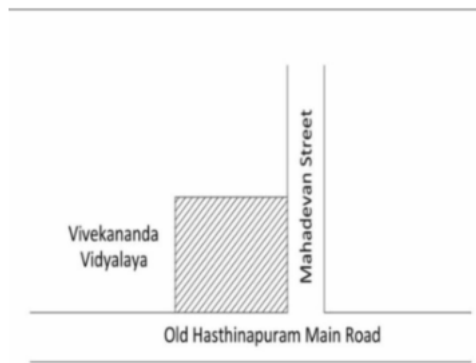

Key MAP View