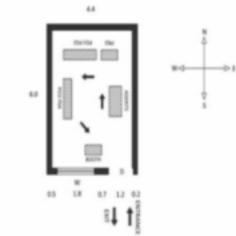

4. வாக்காளர்களின் எண்ணிக்கை

தொடங்கும் வரிசை எண்	முடியும் வரிசை எண்.	நிகர வாக்காளர்களின் எண்ணிக்கை			
		ஆண்	பெண்	மூன்றாம் பாலினம்	மொத்தம்
1	516	261	255	0	516

வாக்காளர் பதிவு அலுவலரின்
கையொப்பம்

Nazri Naksha

Google Map View

Polling Station Building Front View

Polling Station Front View

Cad View

POLLING STATION : 219

MINIMUM BASIC FACILITY	WATER	RAMP	PLUS POINTS	TOILET	HEALTH CARE
AVAILABILITY	✓	✓	✓	✓	✓

Key MAP View