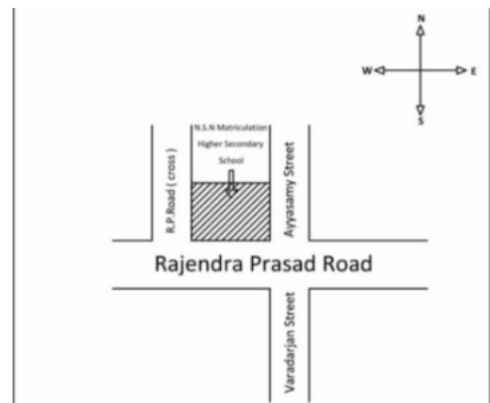

Google Map View

Polling Station Building Front View

Polling Station Front View

Cad View

Key MAP View

1	DBL6392450	பெயர் : விஜயராகவன் - தந்தையின் பெயர்: வஜ்ஜிரவேலு - வீட்டு எண் : 1 வயது : 48 பாலினம் : ஆண்	Photo is available	2	RTO0823435	பெயர் : ராஜேஷ்வரி - தந்தையின் பெயர்: விஜயராகவன் - வீட்டு எண் : 1 வயது : 43 பாலினம் : பெண்	Photo is available	3	RTO3733482	பெயர் : கலையரசு தந்தையின் பெயர்: அன்பரசு வீட்டு எண் : 1/3 வயது : 24 பாலினம் : ஆண்	Photo is available
4	RTO3733649	பெயர் : ஆதித்யன் தந்தையின் பெயர்: கண்ணன் வீட்டு எண் : 2 வயது : 24 பாலினம் : ஆண்	Photo is available	5	RTO0823302	பெயர் : சந்திரன் - தந்தையின் பெயர்: முத்துராஜ் - வீட்டு எண் : 3 வயது : 66 பாலினம் : ஆண்	Photo is available	6	RTO0823591	பெயர் : சுப்புலட்சுமி - கணவர் பெயர்: சந்திரன் - வீட்டு எண் : 3 வயது : 63 பாலினம் : பெண்	Photo is available
7	DBL3364379	பெயர் : அன்பரசு - தந்தையின் பெயர்: மாணிக்கம் - வீட்டு எண் : 3 வயது : 56 பாலினம் : ஆண்	Photo is available	8	RTO3454667	பெயர் : உமாமகேஸ்வரி - கணவர் பெயர்: அன்பரசு - வீட்டு எண் : 3 வயது : 50 பாலினம் : பெண்	Photo is available	9	RTO0823070	பெயர் : ஈஸ்வரி - தந்தையின் பெயர்: சந்திரன் - வீட்டு எண் : 3 வயது : 36 பாலினம் : பெண்	Photo is available
10	RTO3987906	பெயர் : நரேந்திரா தந்தையின் பெயர்: ஜெயராமன் வீட்டு எண் : 3/8 பி5 வித்யா கணபதி வயது : 22 பாலினம் : ஆண்	Photo is available	11	RTO3454683	பெயர் : கஸ்தூரி - கணவர் பெயர்: அய்யப்பதாஸ் - வீட்டு எண் : 5 வயது : 82 பாலினம் : பெண்	Photo is available	12	RTO3454691	பெயர் : கண்ணன் - தந்தையின் பெயர்: அய்யப்பதாஸ் - வீட்டு எண் : 5 வயது : 61 பாலினம் : ஆண்	Photo is available
13	DBL2671543	பெயர் : ஆத்மஜா - கணவர் பெயர்: கண்ணன் - வீட்டு எண் : 5 வயது : 55 பாலினம் : பெண்	Photo is available	14	RTO3454717	பெயர் : முருகேஸ்வரி - கணவர் பெயர்: வெங்கடேசன் - வீட்டு எண் : 6 வயது : 51 பாலினம் : பெண்	Photo is available	15	RTO3999570	பெயர் : அமிர்தவல்லி கணவர் பெயர்: திருஞானம் வீட்டு எண் : 6/13 வயது : 54 பாலினம் : பெண்	Photo is available
16	RTO3454725	பெயர் : ரமணி - கணவர் பெயர்: வீரராகவலு - வீட்டு எண் : 7 வயது : 73 பாலினம் : பெண்	Photo is available	17	RTO3454733	பெயர் : தியாகராஜன் - தந்தையின் பெயர்: வீரராகவலு - வீட்டு எண் : 7 வயது : 56 பாலினம் : ஆண்	Photo is available	18	RTO3454741	பெயர் : தினகர் - தந்தையின் பெயர்: வீரராகவலு - வீட்டு எண் : 7 வயது : 53 பாலினம் : ஆண்	Photo is available
19	DBL6379812	பெயர் : உஷா - கணவர் பெயர்: தியாகராஜன் - வீட்டு எண் : 7 வயது : 52 பாலினம் : பெண்	Photo is available	20	RTO3454758	பெயர் : நந்தகோபி - தந்தையின் பெயர்: வீரராகவலு - வீட்டு எண் : 7 வயது : 50 பாலினம் : ஆண்	Photo is available	21	RTO0585141	பெயர் : ஹேமலதா - கணவர் பெயர்: தினகரன் - வீட்டு எண் : 7 வயது : 43 பாலினம் : பெண்	Photo is available
22	RTO3848983	பெயர் : பாரதி கணவர் பெயர்: நந்தா கோபி வீட்டு எண் : 7/3 வயது : 43 பாலினம் : பெண்	Photo is available	23	RTO3733524	பெயர் : பிரசாந்த் தந்தையின் பெயர்: தியாகராஜன் வீட்டு எண் : 7/3 வயது : 27 பாலினம் : ஆண்	Photo is available	24	RTO4202818	பெயர் : தன்யஸ்ரீ கோ தந்தையின் பெயர்: கோவிந்தராஜ் க வீட்டு எண் : 7/17 வயது : 20 பாலினம் : பெண்	Photo is available
25	RTO3630837	பெயர் : வேல்முருகன் தந்தையின் பெயர்: ஸ்ரீநிவாசன் வீட்டு எண் : 7 ஏ வயது : 33 பாலினம் : ஆண்	Photo is available	26	RTO3630829	பெயர் : பூவிழி தந்தையின் பெயர்: சிவகுமார் வீட்டு எண் : 7ஏ வயது : 24 பாலினம் : பெண்	Photo is available	27	RTO3945227	பெயர் : புவனேஷ்வர் தந்தையின் பெயர்: சிவகுமார் வீட்டு எண் : 7ஏ வயது : 22 பாலினம் : ஆண்	Photo is available
28	RTO1205863	பெயர் : மோகன் - தந்தையின் பெயர்: நாகமணி - வீட்டு எண் : 8 வயது : 50 பாலினம் : ஆண்	Photo is available	29	RTO1449180	பெயர் : ராஜேஸ்வரி - கணவர் பெயர்: மோகன் - வீட்டு எண் : 8 வயது : 39 பாலினம் : பெண்	Photo is available	30	DBL6382287	பெயர் : நாராயணன் - தந்தையின் பெயர்: தரம்பிள்ளை - வீட்டு எண் : 8-5 வயது : 69 பாலினம் : ஆண்	Photo is available