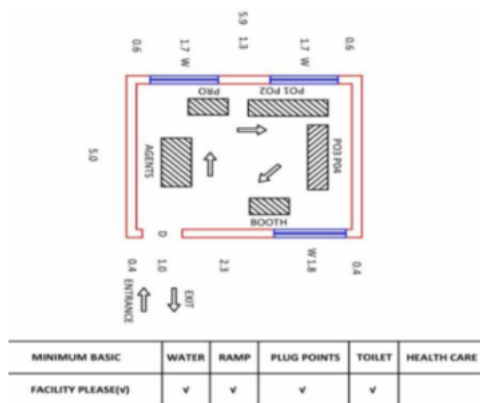

Google Map View

Polling Station Building Front View

Polling Station Front View

Cad View

Key MAP View

1	DBL6392450	பெயர் : விஜயராகவன் - தந்தையின் பெயர்: வஜ்ஜிரவேலு - வீட்டு எண் : 1 வயது : 48 பாலினம் : ஆண்	Photo is available	2	RTO0823435	பெயர் : ராஜேஷ்வரி - தந்தையின் பெயர்: விஜயராகவன் - வீட்டு எண் : 1 வயது : 43 பாலினம் : பெண்	Photo is available	3	RTO3733482	பெயர் : கலையரசு தந்தையின் பெயர்: அன்பரசு வீட்டு எண் : 1/3 வயது : 24 பாலினம் : ஆண்	Photo is available
4	RTO3733649	பெயர் : ஆதித்யன் தந்தையின் பெயர்: கண்ணன் வீட்டு எண் : 2 வயது : 24 பாலினம் : ஆண்	Photo is available	5	RTO0823302	பெயர் : சந்திரன் - தந்தையின் பெயர்: முத்துராஜ் - வீட்டு எண் : 3 வயது : 66 பாலினம் : ஆண்	Photo is available	6	RTO0823591	பெயர் : சுப்புலட்சுமி - கணவர் பெயர்: சந்திரன் - வீட்டு எண் : 3 வயது : 63 பாலினம் : பெண்	Photo is available
7	DBL3364379	பெயர் : அன்பரசு - தந்தையின் பெயர்: மாணிக்கம் - வீட்டு எண் : 3 வயது : 56 பாலினம் : ஆண்	Photo is available	8	RTO3454667	பெயர் : உமாமகேஸ்வரி - கணவர் பெயர்: அன்பரசு - வீட்டு எண் : 3 வயது : 50 பாலினம் : பெண்	Photo is available	9	RTO0823070	பெயர் : ஈஸ்வரி - தந்தையின் பெயர்: சந்திரன் - வீட்டு எண் : 3 வயது : 36 பாலினம் : பெண்	Photo is available
10	RTO3987906	பெயர் : நரேந்திரா தந்தையின் பெயர்: ஜெயராமன் வீட்டு எண் : 3/8 பி5 வித்யா கணபதி வயது : 22 பாலினம் : ஆண்	Photo is available	11	RTO3454683	பெயர் : கஸ்தூரி - கணவர் பெயர்: அய்யப்பதாஸ் - வீட்டு எண் : 5 வயது : 82 பாலினம் : பெண்	Photo is available	12	RTO3454691	பெயர் : கண்ணன் - தந்தையின் பெயர்: அய்யப்பதாஸ் - வீட்டு எண் : 5 வயது : 61 பாலினம் : ஆண்	Photo is available
13	DBL2671543	பெயர் : ஆத்மஜா - கணவர் பெயர்: கண்ணன் - வீட்டு எண் : 5 வயது : 55 பாலினம் : பெண்	Photo is available	14	RTO3454717	பெயர் : முருகேஸ்வரி - கணவர் பெயர்: வெங்கடேசன் - வீட்டு எண் : 6 வயது : 51 பாலினம் : பெண்	Photo is available	15	RTO3999570	பெயர் : அமிர்தவல்லி கணவர் பெயர்: திருஞானம் வீட்டு எண் : 6/13 வயது : 54 பாலினம் : பெண்	Photo is available
16	RTO3454725	பெயர் : ரமணி - கணவர் பெயர்: வீரராகவலு - வீட்டு எண் : 7 வயது : 73 பாலினம் : பெண்	Photo is available	17	RTO3454733	பெயர் : தியாகராஜன் - தந்தையின் பெயர்: வீரராகவலு - வீட்டு எண் : 7 வயது : 56 பாலினம் : ஆண்	Photo is available	18	RTO3454741	பெயர் : தினகர் - தந்தையின் பெயர்: வீரராகவலு - வீட்டு எண் : 7 வயது : 53 பாலினம் : ஆண்	Photo is available
19	DBL6379812	பெயர் : உஷா - கணவர் பெயர்: தியாகராஜன் - வீட்டு எண் : 7 வயது : 52 பாலினம் : பெண்	Photo is available	20	RTO3454758	பெயர் : நந்தகோபி - தந்தையின் பெயர்: வீரராகவலு - வீட்டு எண் : 7 வயது : 50 பாலினம் : ஆண்	Photo is available	21	RTO0585141	பெயர் : ஹேமலதா - கணவர் பெயர்: தினகரன் - வீட்டு எண் : 7 வயது : 43 பாலினம் : பெண்	Photo is available
22	RTO3848983	பெயர் : பாரதி கணவர் பெயர்: நந்தா கோபி வீட்டு எண் : 7/3 வயது : 43 பாலினம் : பெண்	Photo is available	23	RTO3733524	பெயர் : பிரசாந்த் தந்தையின் பெயர்: தியாகராஜன் வீட்டு எண் : 7/3 வயது : 27 பாலினம் : ஆண்	Photo is available	24	RTO4202818	பெயர் : தன்யஸ்ரீ கோ தந்தையின் பெயர்: கோவிந்தராஜ் க வீட்டு எண் : 7/17 வயது : 20 பாலினம் : பெண்	Photo is available
25	RTO3630837	பெயர் : வேல்முருகன் தந்தையின் பெயர்: ஸ்ரீநிவாசன் வீட்டு எண் : 7 ஏ வயது : 33 பாலினம் : ஆண்	Photo is available	26	RTO3630829	பெயர் : பூவிழி தந்தையின் பெயர்: சிவகுமார் வீட்டு எண் : 7ஏ வயது : 24 பாலினம் : பெண்	Photo is available	27	RTO3945227	பெயர் : புவனேஷ்வர் தந்தையின் பெயர்: சிவகுமார் வீட்டு எண் : 7ஏ வயது : 22 பாலினம் : ஆண்	Photo is available
28	RTO1205863	பெயர் : மோகன் - தந்தையின் பெயர்: நாகமணி - வீட்டு எண் : 8 வயது : 50 பாலினம் : ஆண்	Photo is available	29	RTO1449180	பெயர் : ராஜேஸ்வரி - கணவர் பெயர்: மோகன் - வீட்டு எண் : 8 வயது : 39 பாலினம் : பெண்	Photo is available	30	DBL6382287	பெயர் : நாராயணன் - தந்தையின் பெயர்: தரம்பிள்ளை - வீட்டு எண் : 8-5 வயது : 69 பாலினம் : ஆண்	Photo is available