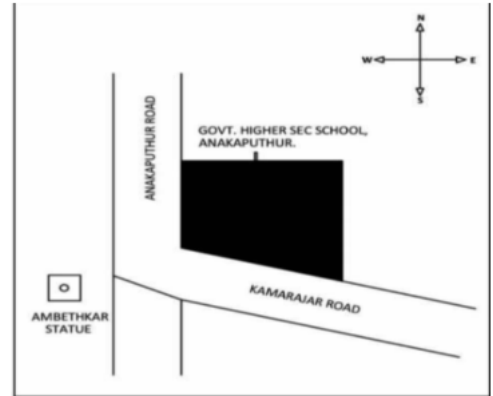

Cad View

Key MAP View