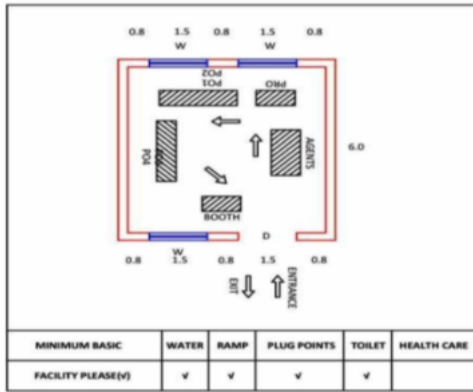

Cad View

Key MAP View