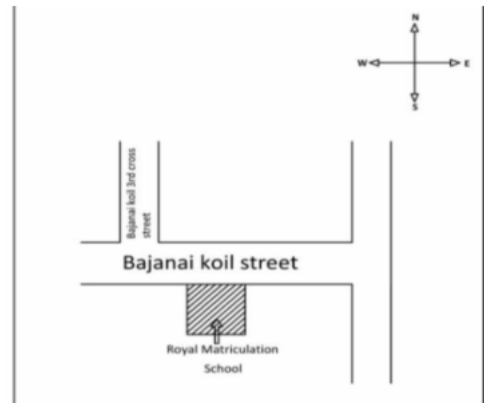

Key MAP View