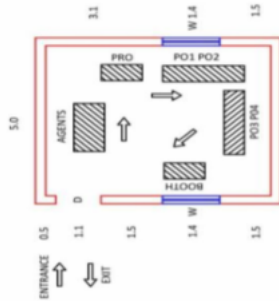

Google Map View

Polling Station Building Front View

Polling Station Front View

Cad View

MINIMUM BASIC	WATER	RAMP	PLUG POINTS	TOILET	HEALTH CARE
FACILITY PLEASE(V)	✓	✓	✓	✓	

Key MAP View

1 பெயர் : ராஜலட்சுமி - கணவர் பெயர் : வெங்கட்ராமன் - வீட்டு எண் : 1 வயது : 84 பாலினம் : பெண் Photo is available RTO3499837	2 பெயர் : விசாலாட்சி - கணவர் பெயர் : வெங்கட்ராமன் - வீட்டு எண் : 1 வயது : 50 பாலினம் : பெண் Photo is available RTO3499845	3 பெயர் : சூரியகலா - தந்தையின் பெயர் : சபாபதி - வீட்டு எண் : 1 வயது : 37 பாலினம் : பெண் Photo is available RTO0586883
4 பெயர் : அபிராமி - தந்தையின் பெயர் : சபாபதி - வீட்டு எண் : 1 வயது : 33 பாலினம் : பெண் Photo is available RTO1287952	5 பெயர் : உம்முல்னபிசாபேகம் - தந்தையின் பெயர் : ஷாகுல்ஹமீது - வீட்டு எண் : 1 வயது : 31 பாலினம் : பெண் Photo is available RTO2636355	6 பெயர் : சிவகாமி - இதரர் பெயர் : ராஜன் - வீட்டு எண் : 4 வயது : 51 பாலினம் : பெண் Photo is available RTO0586602
7 பெயர் : ரங்கராஜன் - தந்தையின் பெயர் : ராமசாமி - வீட்டு எண் : 5 வயது : 77 பாலினம் : ஆண் Photo is available RTO119775	8 பெயர் : பானமதி - கணவர் பெயர் : ரங்கராஜன் - வீட்டு எண் : 5 வயது : 74 பாலினம் : பெண் Photo is available RTO119718	9 பெயர் : சாந்தி கணவர் பெயர் : சுரேஷ் வீட்டு எண் : 6-33 வயது : 56 பாலினம் : பெண் Photo is available RTO3906310
10 பெயர் : கிருஷ்ணன் - தந்தையின் பெயர் : சங்கு - வீட்டு எண் : 7A வயது : 69 பாலினம் : ஆண் Photo is available RTO3499852	11 பெயர் : ராமனாதன் - தந்தையின் பெயர் : நாகலிங்கம் - வீட்டு எண் : 8 வயது : 89 பாலினம் : ஆண் Photo is available RTO3499878	12 பெயர் : மோகனா - கணவர் பெயர் : ராமனாதன் - வீட்டு எண் : 8 வயது : 79 பாலினம் : பெண் Photo is available RTO3499886
13 பெயர் : ராஜன் - தந்தையின் பெயர் : ராமனாதன் - வீட்டு எண் : 8 வயது : 54 பாலினம் : ஆண் Photo is available RTO3499894	14 பெயர் : லட்சுமிநாராயணன் - தந்தையின் பெயர் : கொண்டசாமி - வீட்டு எண் : 9 வயது : 59 பாலினம் : ஆண் Photo is available DBL6451884	15 பெயர் : துரைசாணம்மா - கணவர் பெயர் : லட்சுமிநாராயணன் - வீட்டு எண் : 9 வயது : 54 பாலினம் : பெண் Photo is available DBL6451389
16 பெயர் : மோகனரங்கன் - தந்தையின் பெயர் : சின்னசாமி - வீட்டு எண் : 10 வயது : 86 பாலினம் : ஆண் Photo is available RTO3499902	17 பெயர் : சுலோச்சனாபாய் - கணவர் பெயர் : மோகனரங்கன் - வீட்டு எண் : 10 வயது : 81 பாலினம் : பெண் Photo is available RTO3499910	18 பெயர் : ஜெயகுமார் - தந்தையின் பெயர் : மோகனரங்கன் - வீட்டு எண் : 10 வயது : 60 பாலினம் : ஆண் Photo is available RTO3499928
19 பெயர் : ராஜேஸ்வரி - கணவர் பெயர் : ஜெயகுமார் - வீட்டு எண் : 10 வயது : 56 பாலினம் : பெண் Photo is available DBL6454060	20 பெயர் : செளந்தர்யா தந்தையின் பெயர் : சீனிவாசன் வீட்டு எண் : 10 வயது : 26 பாலினம் : பெண் Photo is available RTO3845500	21 பெயர் : தனுபூர் தந்தையின் பெயர் : ஜெயக்குமார் வீட்டு எண் : 10 வயது : 23 பாலினம் : ஆண் Photo is available RTO3742145
22 பெயர் : ஹரிணி ஜெயகுமார் தந்தையின் பெயர் : ஜெயகுமார் வீட்டு எண் : 10 வயது : 21 பாலினம் : பெண் Photo is available RTO4017760	23 பெயர் : வேம்பு - தந்தையின் பெயர் : கிருஷ்ணமூர்த்தி - வீட்டு எண் : 11A வயது : 81 பாலினம் : ஆண் Photo is available RTO3499936	24 பெயர் : மணிகண்டன் - தந்தையின் பெயர் : வேம்பு - வீட்டு எண் : 11A வயது : 52 பாலினம் : ஆண் Photo is available RTO3499944
25 பெயர் : கணேஷ் - தந்தையின் பெயர் : வேம்பு - வீட்டு எண் : 11A வயது : 50 பாலினம் : ஆண் Photo is available RTO3499951	26 பெயர் : பிரியா - கணவர் பெயர் : மணிகண்டன் - வீட்டு எண் : 11A வயது : 49 பாலினம் : பெண் Photo is available DBL8226359	27 பெயர் : ஆனந்தவல்லி கணவர் பெயர் : சிவகுமார் வீட்டு எண் : 13 வயது : 45 பாலினம் : பெண் Photo is available RTO0431825
28 பெயர் : வைத்தியலிங்கம் - தந்தையின் பெயர் : சண்முகம் - வீட்டு எண் : 13A வயது : 88 பாலினம் : ஆண் Photo is available RTO3499969	29 பெயர் : தனலட்சுமி - கணவர் பெயர் : வைத்தியலிங்கம் - வீட்டு எண் : 13A வயது : 79 பாலினம் : பெண் Photo is available RTO3499977	30 பெயர் : வெங்கட் கணேஷ் வைத்தியலிங்கம் தந்தையின் பெயர் : வைத்தியலிங்கம் - வீட்டு எண் : 13A வயது : 54 பாலினம் : ஆண் Photo is available RTO3499985