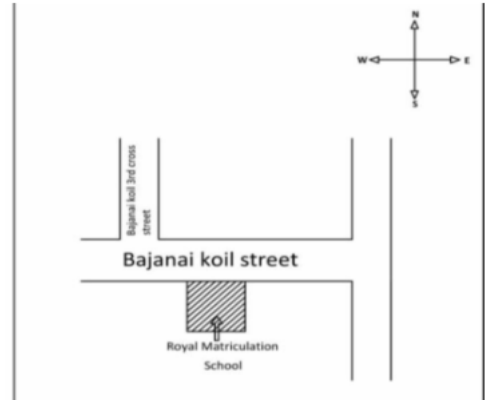

Key MAP View