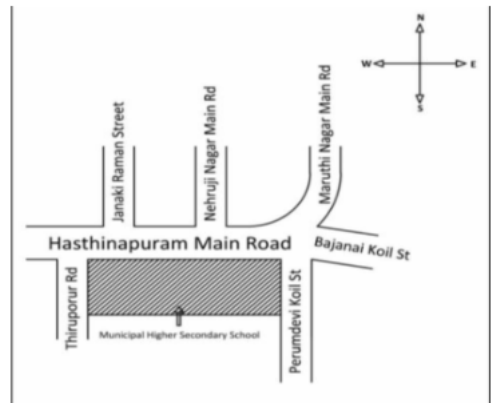

Key MAP View