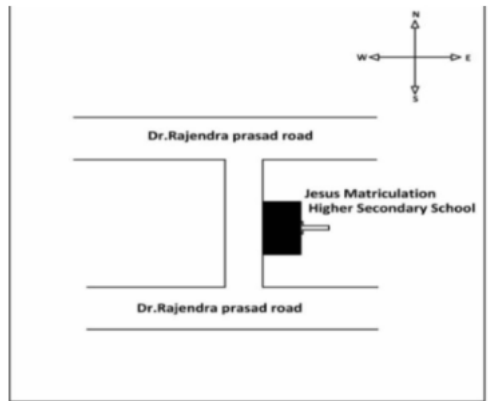

**Google Map View**

**Polling Station Building Front View**

**Polling Station Front View**

**Cad View**

**Key MAP View**

1 பெயர் : கோபி - தந்தையின் பெயர்: கணேசன் - வீட்டு எண் : 1 வயது : 30 பாலினம் : ஆண்	RTO2646370 Photo is available	2 பெயர் : ஜெனீடுவிங்கினின் - கணவர் பெயர்: டென்னிஸ் பெஞ்சமின் - வீட்டு எண் : 3 வயது : 44 பாலினம் : பெண்	RTO2792893 Photo is available	3 பெயர் : சீனிவாசன் - தந்தையின் பெயர்: முருகன் - வீட்டு எண் : 21 வயது : 56 பாலினம் : ஆண்	RTO3499159 Photo is available
4 பெயர் : தனலட்சுமி - கணவர் பெயர்: சீனிவாசன் - வீட்டு எண் : 21 வயது : 52 பாலினம் : பெண்	DBL6540538 Photo is available	5 பெயர் : அர்ச்சுனா கணவர் பெயர்: சத்ய நாராயணன் வீட்டு எண் : 21 வயது : 33 பாலினம் : பெண்	RTO4192654 Photo is available	6 பெயர் : சூரிய பிரகாஷ் - தந்தையின் பெயர்: சீனிவாசன் - வீட்டு எண் : 21 வயது : 29 பாலினம் : ஆண்	RTO2398964 Photo is available
7 பெயர் : கார்த்தீசன் - தந்தையின் பெயர்: ஐயாகண்ணு - வீட்டு எண் : 23 வயது : 45 பாலினம் : ஆண்	RTO2124394 Photo is available	8 பெயர் : விஜயா - கணவர் பெயர்: கார்த்தீசன் - வீட்டு எண் : 23 வயது : 38 பாலினம் : பெண்	RTO2125946 Photo is available	9 பெயர் : எஸ்தர்ராணி - கணவர் பெயர்: ஜான்சன் - வீட்டு எண் : 23 வயது : 37 பாலினம் : பெண்	RTO2919744 Photo is available
10 பெயர் : ஆறுமுகம் - தந்தையின் பெயர்: முனுசாமி - வீட்டு எண் : 24 வயது : 61 பாலினம் : ஆண்	DBL6543268 Photo is available	11 பெயர் : வேதா - கணவர் பெயர்: ஆறுமுகம் - வீட்டு எண் : 24 வயது : 54 பாலினம் : பெண்	DBL6538144 Photo is available	12 பெயர் : கணபதி - தந்தையின் பெயர்: குமாரசாமி - வீட்டு எண் : 25 வயது : 64 பாலினம் : ஆண்	DBL6540355 Photo is available
13 பெயர் : வரலக்ஷ்மி - கணவர் பெயர்: கணபதி - வீட்டு எண் : 25 வயது : 58 பாலினம் : பெண்	DBL6537872 Photo is available	14 பெயர் : பூபாதி - தந்தையின் பெயர்: கணபதி - வீட்டு எண் : 25 வயது : 37 பாலினம் : ஆண்	RTO2792992 Photo is available	15 பெயர் : க கஜபதி தந்தையின் பெயர்: கணபதி - வீட்டு எண் : 25 வயது : 34 பாலினம் : ஆண்	RTO0511006 Photo is available
16 பெயர் : ஏழுமலை - தந்தையின் பெயர்: சிவப்பிரகாசம் - வீட்டு எண் : 26 வயது : 50 பாலினம் : ஆண்	RTO2977973 Photo is available	17 பெயர் : ஏ தேவிபிரியா ஏழுமலை தந்தையின் பெயர்: சி ஏழுமலை சிவப்பிரகாசம் வீட்டு எண் : 26 வயது : 20 பாலினம் : பெண்	RTO4265401 Photo is available	18 பெயர் : கமலேஷ்வரன் தந்தையின் பெயர்: பாலாஜி வீட்டு எண் : 27 வயது : 19 பாலினம் : ஆண்	RTO4200929 Photo is available
19 பெயர் : சீனிவாசன் - தந்தையின் பெயர்: கந்தசாமி - வீட்டு எண் : 28 வயது : 89 பாலினம் : ஆண்	RTO0910588 Photo is available	20 பெயர் : சரவணன் - தந்தையின் பெயர்: சீனிவாசன் - வீட்டு எண் : 28 வயது : 59 பாலினம் : ஆண்	RTO0910562 Photo is available	21 பெயர் : கலைச்செல்வி - கணவர் பெயர்: சரவணன் - வீட்டு எண் : 28 வயது : 50 பாலினம் : பெண்	RTO0910547 Photo is available
22 பெயர் : அஸ்மிதா பூர் தந்தையின் பெயர்: சரவணன் வீட்டு எண் : 28 வயது : 23 பாலினம் : பெண்	RTO3875549 Photo is available	23 பெயர் : ஜான்சன் - தந்தையின் பெயர்: சைமன் - வீட்டு எண் : 29 வயது : 58 பாலினம் : ஆண்	DBL3492113 Photo is available	24 பெயர் : கிருபா - கணவர் பெயர்: ஜான்சன் - வீட்டு எண் : 29 வயது : 57 பாலினம் : பெண்	RTO3499167 Photo is available
25 பெயர் : முத்துமாரியப்பன் - தந்தையின் பெயர்: சுப்பையா - வீட்டு எண் : 29 வயது : 42 பாலினம் : ஆண்	RTO1685098 Photo is available	26 பெயர் : மகாராணி - கணவர் பெயர்: முத்துமாரியப்பன் - வீட்டு எண் : 29 வயது : 39 பாலினம் : பெண்	RTO1685106 Photo is available	27 பெயர் : டேவிட்ராஜ் ஜான்சன் தந்தையின் பெயர்: ஜான்சன் - வீட்டு எண் : 29 வயது : 34 பாலினம் : ஆண்	RTO2646487 Photo is available
28 பெயர் : மீனா - கணவர் பெயர்: மணி - வீட்டு எண் : 29-2 வயது : 76 பாலினம் : பெண்	DBL6536114 Photo is available	29 பெயர் : முருகேசன் - தந்தையின் பெயர்: அண்ணாமலை - வீட்டு எண் : 30 வயது : 72 பாலினம் : ஆண்	RTO3499175 Photo is available	30 பெயர் : செல்லப்பாப்பு கணவர் பெயர்: முருகேசன் வீட்டு எண் : 30 வயது : 63 பாலினம் : பெண்	RTO4203493 Photo is available