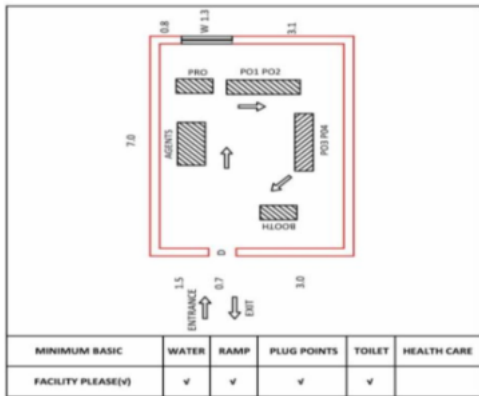

**Google Map View**

**Polling Station Building Front View**

**Polling Station Front View**

**Cad View**

**Key MAP View**

1 பெயர் : கோபி - தந்தையின் பெயர்: கணேசன் - வீட்டு எண் : 1 வயது : 30 பாலினம் : ஆண்	RTO2646370 Photo is available	2 பெயர் : ஜெனீடுவிங்கினின் - கணவர் பெயர்: டென்னிஸ் பெஞ்சமின் - வீட்டு எண் : 3 வயது : 44 பாலினம் : பெண்	RTO2792893 Photo is available	3 பெயர் : சீனிவாசன் - தந்தையின் பெயர்: முருகன் - வீட்டு எண் : 21 வயது : 56 பாலினம் : ஆண்	RTO3499159 Photo is available
4 பெயர் : தனலட்சுமி - கணவர் பெயர்: சீனிவாசன் - வீட்டு எண் : 21 வயது : 52 பாலினம் : பெண்	DBL6540538 Photo is available	5 பெயர் : அர்ச்சுனா கணவர் பெயர்: சத்ய நாராயணன் வீட்டு எண் : 21 வயது : 33 பாலினம் : பெண்	RTO4192654 Photo is available	6 பெயர் : சூரிய பிரகாஷ் - தந்தையின் பெயர்: சீனிவாசன் - வீட்டு எண் : 21 வயது : 29 பாலினம் : ஆண்	RTO2398964 Photo is available
7 பெயர் : கார்த்தீசன் - தந்தையின் பெயர்: ஐயாகண்ணு - வீட்டு எண் : 23 வயது : 45 பாலினம் : ஆண்	RTO2124394 Photo is available	8 பெயர் : விஜயா - கணவர் பெயர்: கார்த்தீசன் - வீட்டு எண் : 23 வயது : 38 பாலினம் : பெண்	RTO2125946 Photo is available	9 பெயர் : எஸ்தர்ராணி - கணவர் பெயர்: ஜான்சன் - வீட்டு எண் : 23 வயது : 37 பாலினம் : பெண்	RTO2919744 Photo is available
10 பெயர் : ஆறுமுகம் - தந்தையின் பெயர்: முனுசாமி - வீட்டு எண் : 24 வயது : 61 பாலினம் : ஆண்	DBL6543268 Photo is available	11 பெயர் : வேதா - கணவர் பெயர்: ஆறுமுகம் - வீட்டு எண் : 24 வயது : 54 பாலினம் : பெண்	DBL6538144 Photo is available	12 பெயர் : கணபதி - தந்தையின் பெயர்: குமாரசாமி - வீட்டு எண் : 25 வயது : 64 பாலினம் : ஆண்	DBL6540355 Photo is available
13 பெயர் : வரலக்ஷ்மி - கணவர் பெயர்: கணபதி - வீட்டு எண் : 25 வயது : 58 பாலினம் : பெண்	DBL6537872 Photo is available	14 பெயர் : பூபாதி - தந்தையின் பெயர்: கணபதி - வீட்டு எண் : 25 வயது : 37 பாலினம் : ஆண்	RTO2792992 Photo is available	15 பெயர் : க கஜபதி தந்தையின் பெயர்: கணபதி - வீட்டு எண் : 25 வயது : 34 பாலினம் : ஆண்	RTO0511006 Photo is available
16 பெயர் : ஏழுமலை - தந்தையின் பெயர்: சிவப்பிரகாசம் - வீட்டு எண் : 26 வயது : 50 பாலினம் : ஆண்	RTO2977973 Photo is available	17 பெயர் : ஏ தேவிபிரியா ஏழுமலை தந்தையின் பெயர்: சி ஏழுமலை சிவப்பிரகாசம் வீட்டு எண் : 26 வயது : 20 பாலினம் : பெண்	RTO4265401 Photo is available	18 பெயர் : கமலேஷ்வரன் தந்தையின் பெயர்: பாலாஜி வீட்டு எண் : 27 வயது : 19 பாலினம் : ஆண்	RTO4200929 Photo is available
19 பெயர் : சீனிவாசன் - தந்தையின் பெயர்: கந்தசாமி - வீட்டு எண் : 28 வயது : 89 பாலினம் : ஆண்	RTO0910588 Photo is available	20 பெயர் : சரவணன் - தந்தையின் பெயர்: சீனிவாசன் - வீட்டு எண் : 28 வயது : 59 பாலினம் : ஆண்	RTO0910562 Photo is available	21 பெயர் : கலைச்செல்வி - கணவர் பெயர்: சரவணன் - வீட்டு எண் : 28 வயது : 50 பாலினம் : பெண்	RTO0910547 Photo is available
22 பெயர் : அஸ்மிதா பூர் தந்தையின் பெயர்: சரவணன் வீட்டு எண் : 28 வயது : 23 பாலினம் : பெண்	RTO3875549 Photo is available	23 பெயர் : ஜான்சன் - தந்தையின் பெயர்: சைமன் - வீட்டு எண் : 29 வயது : 58 பாலினம் : ஆண்	DBL3492113 Photo is available	24 பெயர் : கிருபா - கணவர் பெயர்: ஜான்சன் - வீட்டு எண் : 29 வயது : 57 பாலினம் : பெண்	RTO3499167 Photo is available
25 பெயர் : முத்துமாரியப்பன் - தந்தையின் பெயர்: சுப்பையா - வீட்டு எண் : 29 வயது : 42 பாலினம் : ஆண்	RTO1685098 Photo is available	26 பெயர் : மகாராணி - கணவர் பெயர்: முத்துமாரியப்பன் - வீட்டு எண் : 29 வயது : 39 பாலினம் : பெண்	RTO1685106 Photo is available	27 பெயர் : டேவிட்ராஜ் ஜான்சன் தந்தையின் பெயர்: ஜான்சன் - வீட்டு எண் : 29 வயது : 34 பாலினம் : ஆண்	RTO2646487 Photo is available
28 பெயர் : மீனா - கணவர் பெயர்: மணி - வீட்டு எண் : 29-2 வயது : 76 பாலினம் : பெண்	DBL6536114 Photo is available	29 பெயர் : முருகேசன் - தந்தையின் பெயர்: அண்ணாமலை - வீட்டு எண் : 30 வயது : 72 பாலினம் : ஆண்	RTO3499175 Photo is available	30 பெயர் : செல்லப்பாப்பு கணவர் பெயர்: முருகேசன் வீட்டு எண் : 30 வயது : 63 பாலினம் : பெண்	RTO4203493 Photo is available