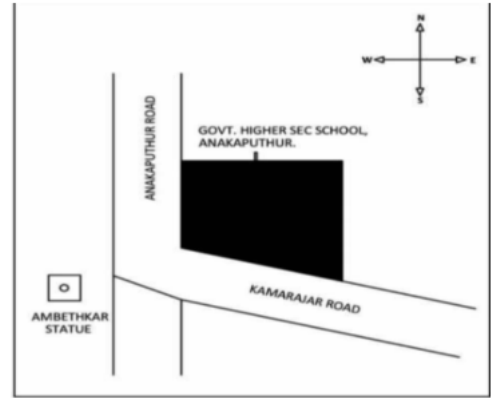

Key MAP View