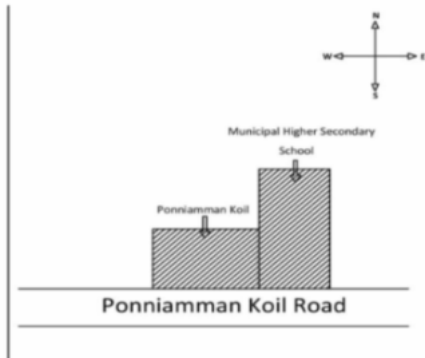

Google Map View

Polling Station Building Front View

Polling Station Front View

Cad View

Key MAP View

1	RTO2404606	பெயர் : ராஜேஸ்வரி - கணவர் பெயர் : முருகன் - வீட்டு எண் : 1 வயது : 52 பாலினம் : பெண்	Photo is available	2	RTO0252403	பெயர் : முருகன் - தந்தையின் பெயர் : பச்சமுத்து - வீட்டு எண் : 1 வயது : 47 பாலினம் : ஆண்	Photo is available	3	DBL6188585	பெயர் : இசக்கி - கணவர் பெயர் : சுயம்புலிங்கம் - வீட்டு எண் : 1A வயது : 74 பாலினம் : பெண்	Photo is available
4	DBL6189740	பெயர் : கணேஷ் - தந்தையின் பெயர் : இராமலிங்கம் - வீட்டு எண் : 1A வயது : 50 பாலினம் : ஆண்	Photo is available	5	RTO3942885	பெயர் : கீர்தநா.ஏம் தந்தையின் பெயர் : முருகன் வீட்டு எண் : 3ஏ வயது : 22 பாலினம் : பெண்	Photo is available	6	RTO3942737	பெயர் : ஸ்கீலேஸ். ஷா தந்தையின் பெயர் : ஸுலிப்பயா. வீ வீட்டு எண் : 4 வயது : 30 பாலினம் : ஆண்	Photo is available
7	RTO3942760	பெயர் : அஜீத் குமார். ச தந்தையின் பெயர் : ஸுலிப்பயா. வீ வீட்டு எண் : 4 வயது : 28 பாலினம் : ஆண்	Photo is available	8	RTO2404507	பெயர் : சசிகுமார் - தந்தையின் பெயர் : ஹரி கிருஷ்ணன் - வீட்டு எண் : 7 வயது : 31 பாலினம் : ஆண்	Photo is available	9	RTO2205326	பெயர் : பிரகாஷ் - தந்தையின் பெயர் : பூங்காவனம் - வீட்டு எண் : 8 வயது : 52 பாலினம் : ஆண்	Photo is available
10	RTO2205318	பெயர் : விஜயா - கணவர் பெயர் : பிரகாஷ் - வீட்டு எண் : 8 வயது : 49 பாலினம் : பெண்	Photo is available	11	RTO2404374	பெயர் : முஹம்மது அஷ்ரப் அலி செ தந்தையின் பெயர் : செய்யதலி - வீட்டு எண் : 11 வயது : 30 பாலினம் : ஆண்	Photo is available	12	RTO3058559	பெயர் : முஹம்மது ஜான் தந்தையின் பெயர் : அய்யூப் வீட்டு எண் : 11ஏ வயது : 43 பாலினம் : ஆண்	Photo is available
13	RTO3058542	பெயர் : சலிமா தாயின் பெயர் : முஹம்மது ஜான் வீட்டு எண் : 11ஏ வயது : 38 பாலினம் : பெண்	Photo is available	14	RTO3956661	பெயர் : ஏஸ். மணிகண்டன் தந்தையின் பெயர் : சேட்டு சேட்டு வீட்டு எண் : 12 வயது : 23 பாலினம் : ஆண்	Photo is available	15	RTO2524247	பெயர் : அமுதா - கணவர் பெயர் : கங்காதரன் - வீட்டு எண் : 15 வயது : 49 பாலினம் : பெண்	Photo is available
16	RTO2524189	பெயர் : கங்காதரன் - தந்தையின் பெயர் : மகாதேவன் - வீட்டு எண் : 15 வயது : 49 பாலினம் : ஆண்	Photo is available	17	RTO2403855	பெயர் : அருள் குமார் - தந்தையின் பெயர் : ஜெயராமன் - வீட்டு எண் : 19 வயது : 29 பாலினம் : ஆண்	Photo is available	18	RTO1294198	பெயர் : சூரியகலா - கணவர் பெயர் : பழனிசாமி வீட்டு எண் : 22 வயது : 60 பாலினம் : பெண்	Photo is available
19	RTO1294123	பெயர் : ஈஸ்வரி - தந்தையின் பெயர் : அங்கமுத்து - வீட்டு எண் : 22 வயது : 39 பாலினம் : பெண்	Photo is available	20	RTO1137660	பெயர் : பாலகுரு - தந்தையின் பெயர் : தண்டபாணி - வீட்டு எண் : 24 வயது : 56 பாலினம் : ஆண்	Photo is available	21	RTO1690569	பெயர் : சாந்தி - கணவர் பெயர் : மேகநாதன் - வீட்டு எண் : 24 வயது : 40 பாலினம் : பெண்	Photo is available
22	RTO4054136	பெயர் : ரா கார்த்திகேயன் தந்தையின் பெயர் : ராஜா வீட்டு எண் : 25 வயது : 23 பாலினம் : ஆண்	Photo is available	23	RTO1294172	பெயர் : முருகவேல் - தந்தையின் பெயர் : முத்து கண்ணன் - வீட்டு எண் : 28 வயது : 56 பாலினம் : ஆண்	Photo is available	24	RTO2204949	பெயர் : குமரேசன் - தந்தையின் பெயர் : ரத்தினம்மாள் - வீட்டு எண் : 29 வயது : 44 பாலினம் : ஆண்	Photo is available
25	RTO2204931	பெயர் : பூங்கொடி - கணவர் பெயர் : வெங்கடேசன் - வீட்டு எண் : 29 வயது : 38 பாலினம் : பெண்	Photo is available	26	RTO2204923	பெயர் : மணிமேகலை - தந்தையின் பெயர் : குமரேசன் - வீட்டு எண் : 29 வயது : 31 பாலினம் : பெண்	Photo is available	27	RTO2852184	பெயர் : ராஜா - தந்தையின் பெயர் : பழனிசாமி - வீட்டு எண் : 29 வயது : 29 பாலினம் : பெண்	Photo is available
28	TAU5245634	பெயர் : செல்வகுமார் தந்தையின் பெயர் : ரமேஷ் வீட்டு எண் : 30 வயது : 51 பாலினம் : ஆண்	Photo is available	29	RTO4033262	பெயர் : செங்கதிர் வெள்ளையன் மகாலிங்கம் தாயின் பெயர் : தமிழ்மணி அங்கமுத்து வீட்டு எண் : 30 வயது : 40 பாலினம் : ஆண்	Photo is available	30	RTO2961688	பெயர் : சையத் முன்னா - தந்தையின் பெயர் : பாபு - வீட்டு எண் : 43 வயது : 39 பாலினம் : ஆண்	Photo is available