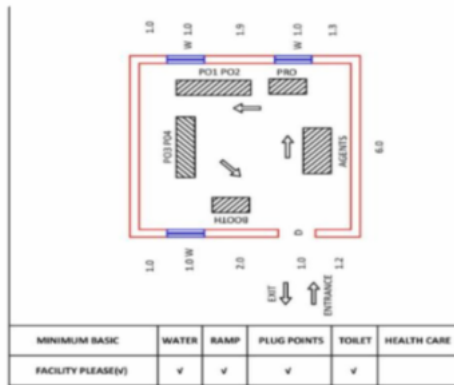

Google Map View

Polling Station Building Front View

Polling Station Front View

Cad View

Key MAP View

1	RTO2404606	பெயர் : ராஜேஸ்வரி - கணவர் பெயர் : முருகன் - வீட்டு எண் : 1 வயது : 52 பாலினம் : பெண்	Photo is available	2	RTO0252403	பெயர் : முருகன் - தந்தையின் பெயர் : பச்சமுத்து - வீட்டு எண் : 1 வயது : 47 பாலினம் : ஆண்	Photo is available	3	DBL6188585	பெயர் : இசக்கி - கணவர் பெயர் : சுயம்புலிங்கம் - வீட்டு எண் : 1A வயது : 74 பாலினம் : பெண்	Photo is available
4	DBL6189740	பெயர் : கணேஷ் - தந்தையின் பெயர் : இராமலிங்கம் - வீட்டு எண் : 1A வயது : 50 பாலினம் : ஆண்	Photo is available	5	RTO3942885	பெயர் : கீர்தநா.ஏம் தந்தையின் பெயர் : முருகன் வீட்டு எண் : 3ஏ வயது : 22 பாலினம் : பெண்	Photo is available	6	RTO3942737	பெயர் : ஸ்கீலேஸ். ஷா தந்தையின் பெயர் : ஸுலிப்பயா. வீ வீட்டு எண் : 4 வயது : 30 பாலினம் : ஆண்	Photo is available
7	RTO3942760	பெயர் : அஜீத் குமார். ச தந்தையின் பெயர் : ஸுலிப்பயா. வீ வீட்டு எண் : 4 வயது : 28 பாலினம் : ஆண்	Photo is available	8	RTO2404507	பெயர் : சசிகுமார் - தந்தையின் பெயர் : ஹரி கிருஷ்ணன் - வீட்டு எண் : 7 வயது : 31 பாலினம் : ஆண்	Photo is available	9	RTO2205326	பெயர் : பிரகாஷ் - தந்தையின் பெயர் : பூங்காவனம் - வீட்டு எண் : 8 வயது : 52 பாலினம் : ஆண்	Photo is available
10	RTO2205318	பெயர் : விஜயா - கணவர் பெயர் : பிரகாஷ் - வீட்டு எண் : 8 வயது : 49 பாலினம் : பெண்	Photo is available	11	RTO2404374	பெயர் : முஹம்மது அஷ்ரப் அலி செ தந்தையின் பெயர் : செய்யதலி - வீட்டு எண் : 11 வயது : 30 பாலினம் : ஆண்	Photo is available	12	RTO3058559	பெயர் : முஹம்மது ஜான் தந்தையின் பெயர் : அய்யூப் வீட்டு எண் : 11ஏ வயது : 43 பாலினம் : ஆண்	Photo is available
13	RTO3058542	பெயர் : சலிமா தாயின் பெயர் : முஹம்மது ஜான் வீட்டு எண் : 11ஏ வயது : 38 பாலினம் : பெண்	Photo is available	14	RTO3956661	பெயர் : ஏஸ். மணிகண்டன் தந்தையின் பெயர் : சேட்டு சேட்டு வீட்டு எண் : 12 வயது : 23 பாலினம் : ஆண்	Photo is available	15	RTO2524247	பெயர் : அமுதா - கணவர் பெயர் : கங்காதரன் - வீட்டு எண் : 15 வயது : 49 பாலினம் : பெண்	Photo is available
16	RTO2524189	பெயர் : கங்காதரன் - தந்தையின் பெயர் : மகாதேவன் - வீட்டு எண் : 15 வயது : 49 பாலினம் : ஆண்	Photo is available	17	RTO2403855	பெயர் : அருள் குமார் - தந்தையின் பெயர் : ஜெயராமன் - வீட்டு எண் : 19 வயது : 29 பாலினம் : ஆண்	Photo is available	18	RTO1294198	பெயர் : சூரியகலா - கணவர் பெயர் : பழனிசாமி வீட்டு எண் : 22 வயது : 60 பாலினம் : பெண்	Photo is available
19	RTO1294123	பெயர் : ஈஸ்வரி - தந்தையின் பெயர் : அங்கமுத்து - வீட்டு எண் : 22 வயது : 39 பாலினம் : பெண்	Photo is available	20	RTO1137660	பெயர் : பாலகுரு - தந்தையின் பெயர் : தண்டபாணி - வீட்டு எண் : 24 வயது : 56 பாலினம் : ஆண்	Photo is available	21	RTO1690569	பெயர் : சாந்தி - கணவர் பெயர் : மேகநாதன் - வீட்டு எண் : 24 வயது : 40 பாலினம் : பெண்	Photo is available
22	RTO4054136	பெயர் : ரா கார்த்திகேயன் தந்தையின் பெயர் : ராஜா வீட்டு எண் : 25 வயது : 23 பாலினம் : ஆண்	Photo is available	23	RTO1294172	பெயர் : முருகவேல் - தந்தையின் பெயர் : முத்து கண்ணன் - வீட்டு எண் : 28 வயது : 56 பாலினம் : ஆண்	Photo is available	24	RTO2204949	பெயர் : குமரேசன் - தந்தையின் பெயர் : ரத்தினம்மாள் - வீட்டு எண் : 29 வயது : 44 பாலினம் : ஆண்	Photo is available
25	RTO2204931	பெயர் : பூங்கொடி - கணவர் பெயர் : வெங்கடேசன் - வீட்டு எண் : 29 வயது : 38 பாலினம் : பெண்	Photo is available	26	RTO2204923	பெயர் : மணிமேகலை - தந்தையின் பெயர் : குமரேசன் - வீட்டு எண் : 29 வயது : 31 பாலினம் : பெண்	Photo is available	27	RTO2852184	பெயர் : ராஜா - தந்தையின் பெயர் : பழனிசாமி - வீட்டு எண் : 29 வயது : 29 பாலினம் : பெண்	Photo is available
28	TAU5245634	பெயர் : செல்வகுமார் தந்தையின் பெயர் : ரமேஷ் வீட்டு எண் : 30 வயது : 51 பாலினம் : ஆண்	Photo is available	29	RTO4033262	பெயர் : செங்கதிர் வெள்ளையன் மகாலிங்கம் தாயின் பெயர் : தமிழ்மணி அங்கமுத்து வீட்டு எண் : 30 வயது : 40 பாலினம் : ஆண்	Photo is available	30	RTO2961688	பெயர் : சையத் முன்னா - தந்தையின் பெயர் : பாபு - வீட்டு எண் : 43 வயது : 39 பாலினம் : ஆண்	Photo is available