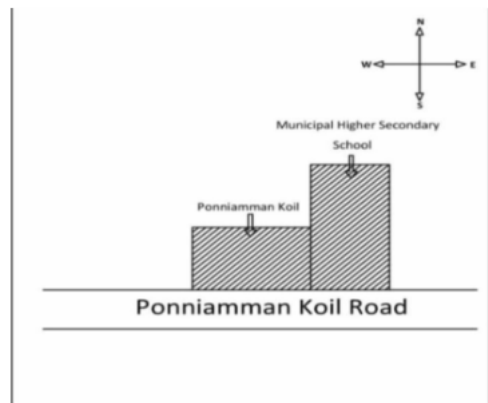

வாக்காளர் பதிவு அலுவலரின்
கையொப்பம்

Nazri Naksha

Google Map View

Polling Station Building Front View

Polling Station Front View

Cad View

Key MAP View

| | | | | | |
|---|----------------------------------|---|----------------------------------|--|----------------------------------|
| 1 பெயர் : மோகன் சந்திரன் - தந்தையின் பெயர்: சுதர்சனம் - வீட்டு எண் : 1 வயது : 79 பாலினம் : ஆண் | RTO2525152 Photo is available | 2 பெயர் : அருணகிரி - தந்தையின் பெயர்: ஜீவானந்தம் - வீட்டு எண் : 1 வயது : 70 பாலினம் : ஆண் | RTO2653723 Photo is available | 3 பெயர் : மாத்யு ஸ்காரியா தந்தையின் பெயர்: ஸ்காரியா வீட்டு எண் : 1 வயது : 70 பாலினம் : ஆண் | RTO4243010 Photo is available |
| 4 பெயர் : அப்பாஸ் - தந்தையின் பெயர்: அஹம்மது - வீட்டு எண் : 1 வயது : 68 பாலினம் : ஆண் | RTO0961029 Photo is available | 5 பெயர் : கண்ணன் - தந்தையின் பெயர்: ராமசந்திரன் - வீட்டு எண் : 1 வயது : 66 பாலினம் : ஆண் | FTJ1488758 Photo is available | 6 பெயர் : அபுபினிஷா - கணவர் பெயர்: அப்பாஸ் - வீட்டு எண் : 1 வயது : 64 பாலினம் : பெண் | RTO0961250 Photo is available |
| 7 பெயர் : சரசுவதி - கணவர் பெயர்: அருணகிரி - வீட்டு எண் : 1 வயது : 64 பாலினம் : பெண் | RTO2653715 Photo is available | 8 பெயர் : சதீஸ்குமார் - தந்தையின் பெயர்: கோபாலன் - வீட்டு எண் : 1 வயது : 57 பாலினம் : ஆண் | RTO1473594 Photo is available | 9 பெயர் : அல்லி - கணவர் பெயர்: கண்ணன் - வீட்டு எண் : 1 வயது : 53 பாலினம் : பெண் | RTO3506094 Photo is available |
| 10 பெயர் : சுரேஷ் தந்தையின் பெயர்: ஜானகிராமன் வீட்டு எண் : 1 வயது : 50 பாலினம் : ஆண் | RTO3914702 Photo is available | 11 பெயர் : தமிழ்செல்வன் தந்தையின் பெயர்: சுந்தரமூர்த்தி வீட்டு எண் : 1 வயது : 48 பாலினம் : ஆண் | RTO3956414 Photo is available | 12 பெயர் : செந்தில் குமார் தந்தையின் பெயர்: ஜானகிராமன் வீட்டு எண் : 1 வயது : 47 பாலினம் : ஆண் | RTO3909553 Photo is available |
| 13 பெயர் : பாலநிர்மலா - கணவர் பெயர்: சரவணன் - வீட்டு எண் : 1 வயது : 45 பாலினம் : பெண் | RTO2406064 Photo is available | 14 பெயர் : திலகவதி தந்தையின் பெயர்: தமிழ் செல்வன் வீட்டு எண் : 1 வயது : 42 பாலினம் : பெண் | RTO3956422 Photo is available | 15 பெயர் : இள்மாறன் - தந்தையின் பெயர்: அருணகிரி - வீட்டு எண் : 1 வயது : 39 பாலினம் : ஆண் | RTO2653731 Photo is available |
| # 16 பெயர் : ஷாஹிரா பாணு கணவர் பெயர்: முகமது யூசுப் வீட்டு எண் : 1 வயது : 39 பாலினம் : பெண் | RTO1139260 Photo is available | 17 பெயர் : ஜெயந்தி கணவர் பெயர்: ரங்கநாதன் வீட்டு எண் : 1 வயது : 38 பாலினம் : பெண் | RTO3914686 Photo is available | 18 பெயர் : திவ்யா - கணவர் பெயர்: வனேஷ் குமார் - வீட்டு எண் : 1 வயது : 37 பாலினம் : பெண் | RTO2653764 Photo is available |
| 19 பெயர் : சித்தார்த்தன் - தந்தையின் பெயர்: அருணகிரி - வீட்டு எண் : 1 வயது : 35 பாலினம் : ஆண் | RTO2653749 Photo is available | 20 பெயர் : தினேஷ் - தந்தையின் பெயர்: கண்ணன் - வீட்டு எண் : 1 வயது : 34 பாலினம் : ஆண் | RTO0959726 Photo is available | 21 பெயர் : விக்னேஷ் - தந்தையின் பெயர்: கண்ணன் - வீட்டு எண் : 1 வயது : 34 பாலினம் : ஆண் | RTO0960690 Photo is available |
| 22 பெயர் : ரேஷ்மா - தந்தையின் பெயர்: ஜெயராமகிருஷ்ணன் - வீட்டு எண் : 1 வயது : 32 பாலினம் : பெண் | RTO1611193 Photo is available | 23 பெயர் : கணேஷ் - தந்தையின் பெயர்: கண்ணன் - வீட்டு எண் : 1 வயது : 27 பாலினம் : ஆண் | RTO2923589 Photo is available | 24 பெயர் : மோகனா பிரியா தந்தையின் பெயர்: சேது ராமலிங்கம் வீட்டு எண் : 1 வயது : 25 பாலினம் : பெண் | RTO3957099 Photo is available |
| 25 பெயர் : சுஷ்மிதா தந்தையின் பெயர்: ரமேஷ் வீட்டு எண் : 1/2 வயது : 25 பாலினம் : பெண் | RTO3653300 Photo is available | 26 பெயர் : ஏழுமலை பீ தந்தையின் பெயர்: பார்த்தசாரதி ஏம் வீட்டு எண் : 1&2 வயது : 26 பாலினம் : ஆண் | RTO3217064 Photo is available | 27 பெயர் : ரமேஷ் - தந்தையின் பெயர்: ராமதாஸ் - வீட்டு எண் : 1-2 வயது : 56 பாலினம் : ஆண் | RTO2206779 Photo is available |
| 28 பெயர் : ரமாதேவி - கணவர் பெயர்: ரமேஷ் - வீட்டு எண் : 1-2 வயது : 51 பாலினம் : பெண் | RTO2207538 Photo is available | 29 பெயர் : முருகேசன் - தந்தையின் பெயர்: செல்லன் - வீட்டு எண் : 1-8 வயது : 78 பாலினம் : ஆண் | DBL6189328 Photo is available | 30 பெயர் : சரோஜா - கணவர் பெயர்: முருகேசன் - வீட்டு எண் : 1-8 வயது : 69 பாலினம் : பெண் | DBL6190904 Photo is available |