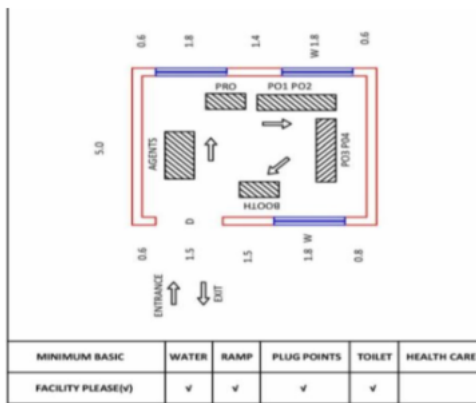

வாக்காளர் பதிவு அலுவலரின்
கையொப்பம்

Nazri Naksha

Google Map View

Polling Station Building Front View

Polling Station Front View

Cad View

Key MAP View

| | | | | | |
|---|----------------------------------|---|----------------------------------|--|----------------------------------|
| 1 பெயர் : மோகன் சந்திரன் - தந்தையின் பெயர்: சுதர்சனம் - வீட்டு எண் : 1 வயது : 79 பாலினம் : ஆண் | RTO2525152 Photo is available | 2 பெயர் : அருணகிரி - தந்தையின் பெயர்: ஜீவானந்தம் - வீட்டு எண் : 1 வயது : 70 பாலினம் : ஆண் | RTO2653723 Photo is available | 3 பெயர் : மாத்யு ஸ்காரியா தந்தையின் பெயர்: ஸ்காரியா வீட்டு எண் : 1 வயது : 70 பாலினம் : ஆண் | RTO4243010 Photo is available |
| 4 பெயர் : அப்பாஸ் - தந்தையின் பெயர்: அஹம்மது - வீட்டு எண் : 1 வயது : 68 பாலினம் : ஆண் | RTO0961029 Photo is available | 5 பெயர் : கண்ணன் - தந்தையின் பெயர்: ராமசந்திரன் - வீட்டு எண் : 1 வயது : 66 பாலினம் : ஆண் | FTJ1488758 Photo is available | 6 பெயர் : அபுபினிஷா - கணவர் பெயர்: அப்பாஸ் - வீட்டு எண் : 1 வயது : 64 பாலினம் : பெண் | RTO0961250 Photo is available |
| 7 பெயர் : சரசுவதி - கணவர் பெயர்: அருணகிரி - வீட்டு எண் : 1 வயது : 64 பாலினம் : பெண் | RTO2653715 Photo is available | 8 பெயர் : சதீஸ்குமார் - தந்தையின் பெயர்: கோபாலன் - வீட்டு எண் : 1 வயது : 57 பாலினம் : ஆண் | RTO1473594 Photo is available | 9 பெயர் : அல்லி - கணவர் பெயர்: கண்ணன் - வீட்டு எண் : 1 வயது : 53 பாலினம் : பெண் | RTO3506094 Photo is available |
| 10 பெயர் : சுரேஷ் தந்தையின் பெயர்: ஜானகிராமன் வீட்டு எண் : 1 வயது : 50 பாலினம் : ஆண் | RTO3914702 Photo is available | 11 பெயர் : தமிழ்செல்வன் தந்தையின் பெயர்: சுந்தரமூர்த்தி வீட்டு எண் : 1 வயது : 48 பாலினம் : ஆண் | RTO3956414 Photo is available | 12 பெயர் : செந்தில் குமார் தந்தையின் பெயர்: ஜானகிராமன் வீட்டு எண் : 1 வயது : 47 பாலினம் : ஆண் | RTO3909553 Photo is available |
| 13 பெயர் : பாலநிர்மலா - கணவர் பெயர்: சரவணன் - வீட்டு எண் : 1 வயது : 45 பாலினம் : பெண் | RTO2406064 Photo is available | 14 பெயர் : திலகவதி தந்தையின் பெயர்: தமிழ் செல்வன் வீட்டு எண் : 1 வயது : 42 பாலினம் : பெண் | RTO3956422 Photo is available | 15 பெயர் : இள்மாறன் - தந்தையின் பெயர்: அருணகிரி - வீட்டு எண் : 1 வயது : 39 பாலினம் : ஆண் | RTO2653731 Photo is available |
| # 16 பெயர் : ஷாஹிரா பாணு கணவர் பெயர்: முகமது யூசுப் வீட்டு எண் : 1 வயது : 39 பாலினம் : பெண் | RTO1139260 Photo is available | 17 பெயர் : ஜெயந்தி கணவர் பெயர்: ரங்கநாதன் வீட்டு எண் : 1 வயது : 38 பாலினம் : பெண் | RTO3914686 Photo is available | 18 பெயர் : திவ்யா - கணவர் பெயர்: வனேஷ் குமார் - வீட்டு எண் : 1 வயது : 37 பாலினம் : பெண் | RTO2653764 Photo is available |
| 19 பெயர் : சித்தார்த்தன் - தந்தையின் பெயர்: அருணகிரி - வீட்டு எண் : 1 வயது : 35 பாலினம் : ஆண் | RTO2653749 Photo is available | 20 பெயர் : தினேஷ் - தந்தையின் பெயர்: கண்ணன் - வீட்டு எண் : 1 வயது : 34 பாலினம் : ஆண் | RTO0959726 Photo is available | 21 பெயர் : விக்னேஷ் - தந்தையின் பெயர்: கண்ணன் - வீட்டு எண் : 1 வயது : 34 பாலினம் : ஆண் | RTO0960690 Photo is available |
| 22 பெயர் : ரேஷ்மா - தந்தையின் பெயர்: ஜெயராமகிருஷ்ணன் - வீட்டு எண் : 1 வயது : 32 பாலினம் : பெண் | RTO1611193 Photo is available | 23 பெயர் : கணேஷ் - தந்தையின் பெயர்: கண்ணன் - வீட்டு எண் : 1 வயது : 27 பாலினம் : ஆண் | RTO2923589 Photo is available | 24 பெயர் : மோகனா பிரியா தந்தையின் பெயர்: சேது ராமலிங்கம் வீட்டு எண் : 1 வயது : 25 பாலினம் : பெண் | RTO3957099 Photo is available |
| 25 பெயர் : சுஷ்மிதா தந்தையின் பெயர்: ரமேஷ் வீட்டு எண் : 1/2 வயது : 25 பாலினம் : பெண் | RTO3653300 Photo is available | 26 பெயர் : ஏழுமலை பீ தந்தையின் பெயர்: பார்த்தசாரதி ஏம் வீட்டு எண் : 1&2 வயது : 26 பாலினம் : ஆண் | RTO3217064 Photo is available | 27 பெயர் : ரமேஷ் - தந்தையின் பெயர்: ராமதாஸ் - வீட்டு எண் : 1-2 வயது : 56 பாலினம் : ஆண் | RTO2206779 Photo is available |
| 28 பெயர் : ரமாதேவி - கணவர் பெயர்: ரமேஷ் - வீட்டு எண் : 1-2 வயது : 51 பாலினம் : பெண் | RTO2207538 Photo is available | 29 பெயர் : முருகேசன் - தந்தையின் பெயர்: செல்லன் - வீட்டு எண் : 1-8 வயது : 78 பாலினம் : ஆண் | DBL6189328 Photo is available | 30 பெயர் : சரோஜா - கணவர் பெயர்: முருகேசன் - வீட்டு எண் : 1-8 வயது : 69 பாலினம் : பெண் | DBL6190904 Photo is available |