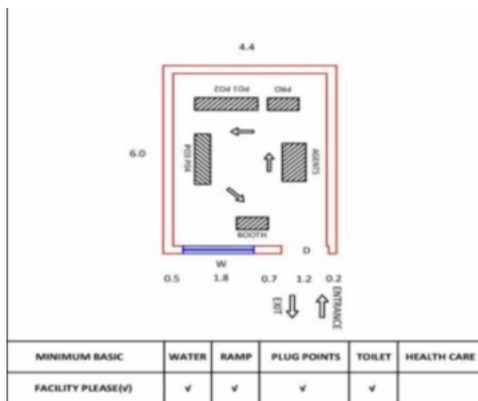

Google Map View

Polling Station Building Front View

Polling Station Front View

Cad View

Key MAP View

1 பெயர் : அண்ணம்மாள் - கணவர் பெயர்: மோசஸ் - வீட்டு எண் : 1 வயது : 63 பாலினம் : பெண்	RTO1486620 Photo is available	2 பெயர் : ஸ்டாலின் - தந்தையின் பெயர்: மோசஸ் - வீட்டு எண் : 1 வயது : 38 பாலினம் : ஆண்	RTO1485457 Photo is available	3 பெயர் : கலைவாணி - கணவர் பெயர்: பிரபு - வீட்டு எண் : 1 வயது : 34 பாலினம் : பெண்	RTO1487024 Photo is available
4 பெயர் : ஹரிஸ் - தந்தையின் பெயர்: வடிவேல் - வீட்டு எண் : 1 வயது : 33 பாலினம் : ஆண்	RTO1144641 Photo is available	5 பெயர் : அ சகாய ரோஸ் டீஸ்லின் மேரி தந்தையின் பெயர்: ம அந்தோணி ஆனந்த பாண்டி வீட்டு எண் : 1 வயது : 26 பாலினம் : பெண்	RTO3827508 Photo is available	6 பெயர் : முனுசாமி - தந்தையின் பெயர்: சுப்ரமணியன் - வீட்டு எண் : 1 RANGA NAGAR 2ND STREET வயது : 69 பாலினம் : ஆண்	DBL2671659 Photo is available
7 பெயர் : ஜகதீஷ் - தந்தையின் பெயர்: ஏகாம்பரம் - வீட்டு எண் : 2 வயது : 37 பாலினம் : ஆண்	RTO2844124 Photo is available	8 பெயர் : விக்கனேஷ் - தந்தையின் பெயர்: அழகப்பன் - வீட்டு எண் : 4 வயது : 27 பாலினம் : ஆண்	RTO2928851 Photo is available	9 பெயர் : ராஜா முகைதீன் தந்தையின் பெயர்: காசிம் பக்கீர் வீட்டு எண் : 5 வயது : 82 பாலினம் : ஆண்	RTO3736980 Photo is available
10 பெயர் : முஹம்மத் பாஷித் தந்தையின் பெயர்: முஹம்மத் இக்பால் வீட்டு எண் : 6/1 வயது : 26 பாலினம் : ஆண்	RTO3737657 Photo is available	11 பெயர் : தீக்ஜிதா - தந்தையின் பெயர்: ராதாகிருஷ்ணன் - வீட்டு எண் : 9 வயது : 28 பாலினம் : பெண்	RTO2665016 Photo is available	12 பெயர் : இந்திராகாந்தி - கணவர் பெயர்: ஏகாம்பரம் - வீட்டு எண் : 10-A வயது : 65 பாலினம் : பெண்	DBL6602924 Photo is available
13 பெயர் : ராஜீவ் - தந்தையின் பெயர்: ஏகாம்பரம் - வீட்டு எண் : 10-A வயது : 39 பாலினம் : ஆண்	DBL6602932 Photo is available	14 பெயர் : துளசிதரன் - தந்தையின் பெயர்: குஞ்சுபிள்ளை - வீட்டு எண் : 11 வயது : 80 பாலினம் : ஆண்	RTO3490067 Photo is available	15 பெயர் : இந்திரா - கணவர் பெயர்: துளசிதரன் - வீட்டு எண் : 11 வயது : 68 பாலினம் : பெண்	RTO3490075 Photo is available
16 பெயர் : விஜயன் - தந்தையின் பெயர்: துளசிதரன் - வீட்டு எண் : 11 வயது : 51 பாலினம் : ஆண்	DBL2484632 Photo is available	17 பெயர் : அஜயன் - தந்தையின் பெயர்: துளசிதரன் - வீட்டு எண் : 11 வயது : 49 பாலினம் : ஆண்	RTO3490083 Photo is available	18 பெயர் : ஸ்மித்தா - கணவர் பெயர்: விஜயன் - வீட்டு எண் : 11 வயது : 46 பாலினம் : பெண்	DBL8368995 Photo is available
19 பெயர் : பிந்து - கணவர் பெயர்: அஜயான் - வீட்டு எண் : 11 வயது : 46 பாலினம் : பெண்	RTO1485440 Photo is available	20 பெயர் : அபிராமி தந்தையின் பெயர்: ராமு ராமு வீட்டு எண் : 15 வயது : 24 பாலினம் : பெண்	RTO4208385 Photo is available	21 பெயர் : மனோஜ்குமார் தந்தையின் பெயர்: கிருஷ்ணன் வீட்டு எண் : 17 வயது : 27 பாலினம் : ஆண்	RTO3660693 Photo is available
22 பெயர் : ஹரிஷ் தந்தையின் பெயர்: ரமேஷ் வீட்டு எண் : 19/10 வயது : 22 பாலினம் : ஆண்	RTO3951589 Photo is available	23 பெயர் : அழகப்பன் தந்தையின் பெயர்: பழனியப்பன் வீட்டு எண் : 21ஏ வயது : 43 பாலினம் : ஆண்	TAU3202603 Photo is available	24 பெயர் : விசாலாட்சி கணவர் பெயர்: அழகப்பன் வீட்டு எண் : 21ஏ வயது : 40 பாலினம் : பெண்	TAU3202611 Photo is available
25 பெயர் : பாலாஜி - தந்தையின் பெயர்: லக்ஷ்மிநரசிம்மன் - வீட்டு எண் : 21ஏ-நோர்த் வயது : 48 பாலினம் : ஆண்	RTO0141069 Photo is available	26 பெயர் : ஜெயபுத் - கணவர் பெயர்: பாலாஜி - வீட்டு எண் : 21ஏ நார்த் வயது : 39 பாலினம் : பெண்	RTO0141044 Photo is available	27 பெயர் : பிரீத்தி தந்தையின் பெயர்: கோவிந்தராஜ் வீட்டு எண் : 45 வயது : 28 பாலினம் : பெண்	RTO3951712 Photo is available
S 28 பெயர் : கலை மணி - தந்தையின் பெயர்: கருணாநிதி - வீட்டு எண் : 142, FLAT S1 வயது : 40 பாலினம் : ஆண்	RTO2722957 Photo is available	29 பெயர் : பிரபாகரன் ஏ தந்தையின் பெயர்: அப்பன் ஸ்ரீநிவாசன் வீட்டு எண் : பி 4 5/16ஏ வயது : 67 பாலினம் : ஆண்	RTO4232013 Photo is available	30 பெயர் : கோதண்டராமன் தந்தையின் பெயர்: சண்முகம் வீட்டு எண் : எண் 1 வயது : 48 பாலினம் : ஆண்	RTO3903028 Photo is available