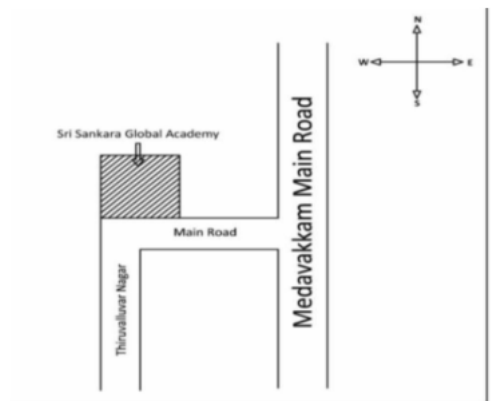

Google Map View

Polling Station Building Front View

Polling Station Front View

Cad View

Key MAP View

1 பெயர் : அண்ணம்மாள் - கணவர் பெயர்: மோசஸ் - வீட்டு எண் : 1 வயது : 63 பாலினம் : பெண்	RTO1486620 Photo is available	2 பெயர் : ஸ்டாலின் - தந்தையின் பெயர்: மோசஸ் - வீட்டு எண் : 1 வயது : 38 பாலினம் : ஆண்	RTO1485457 Photo is available	3 பெயர் : கலைவாணி - கணவர் பெயர்: பிரபு - வீட்டு எண் : 1 வயது : 34 பாலினம் : பெண்	RTO1487024 Photo is available
4 பெயர் : ஹரிஸ் - தந்தையின் பெயர்: வடிவேல் - வீட்டு எண் : 1 வயது : 33 பாலினம் : ஆண்	RTO1144641 Photo is available	5 பெயர் : அ சகாய ரோஸ் டீஸ்லின் மேரி தந்தையின் பெயர்: ம அந்தோணி ஆனந்த பாண்டி வீட்டு எண் : 1 வயது : 26 பாலினம் : பெண்	RTO3827508 Photo is available	6 பெயர் : முனுசாமி - தந்தையின் பெயர்: சுப்ரமணியன் - வீட்டு எண் : 1 RANGA NAGAR 2ND STREET வயது : 69 பாலினம் : ஆண்	DBL2671659 Photo is available
7 பெயர் : ஜகதீஷ் - தந்தையின் பெயர்: ஏகாம்பரம் - வீட்டு எண் : 2 வயது : 37 பாலினம் : ஆண்	RTO2844124 Photo is available	8 பெயர் : விக்கனேஷ் - தந்தையின் பெயர்: அழகப்பன் - வீட்டு எண் : 4 வயது : 27 பாலினம் : ஆண்	RTO2928851 Photo is available	9 பெயர் : ராஜா முகைதீன் தந்தையின் பெயர்: காசிம் பக்கீர் வீட்டு எண் : 5 வயது : 82 பாலினம் : ஆண்	RTO3736980 Photo is available
10 பெயர் : முஹம்மத் பாஷித் தந்தையின் பெயர்: முஹம்மத் இக்பால் வீட்டு எண் : 6/1 வயது : 26 பாலினம் : ஆண்	RTO3737657 Photo is available	11 பெயர் : தீக்ஜிதா - தந்தையின் பெயர்: ராதாகிருஷ்ணன் - வீட்டு எண் : 9 வயது : 28 பாலினம் : பெண்	RTO2665016 Photo is available	12 பெயர் : இந்திராகாந்தி - கணவர் பெயர்: ஏகாம்பரம் - வீட்டு எண் : 10-A வயது : 65 பாலினம் : பெண்	DBL6602924 Photo is available
13 பெயர் : ராஜீவ் - தந்தையின் பெயர்: ஏகாம்பரம் - வீட்டு எண் : 10-A வயது : 39 பாலினம் : ஆண்	DBL6602932 Photo is available	14 பெயர் : துளசிதரன் - தந்தையின் பெயர்: குஞ்சுபிள்ளை - வீட்டு எண் : 11 வயது : 80 பாலினம் : ஆண்	RTO3490067 Photo is available	15 பெயர் : இந்திரா - கணவர் பெயர்: துளசிதரன் - வீட்டு எண் : 11 வயது : 68 பாலினம் : பெண்	RTO3490075 Photo is available
16 பெயர் : விஜயன் - தந்தையின் பெயர்: துளசிதரன் - வீட்டு எண் : 11 வயது : 51 பாலினம் : ஆண்	DBL2484632 Photo is available	17 பெயர் : அஜயன் - தந்தையின் பெயர்: துளசிதரன் - வீட்டு எண் : 11 வயது : 49 பாலினம் : ஆண்	RTO3490083 Photo is available	18 பெயர் : ஸ்மித்தா - கணவர் பெயர்: விஜயன் - வீட்டு எண் : 11 வயது : 46 பாலினம் : பெண்	DBL8368995 Photo is available
19 பெயர் : பிந்து - கணவர் பெயர்: அஜயான் - வீட்டு எண் : 11 வயது : 46 பாலினம் : பெண்	RTO1485440 Photo is available	20 பெயர் : அபிராமி தந்தையின் பெயர்: ராமு ராமு வீட்டு எண் : 15 வயது : 24 பாலினம் : பெண்	RTO4208385 Photo is available	21 பெயர் : மனோஜ்குமார் தந்தையின் பெயர்: கிருஷ்ணன் வீட்டு எண் : 17 வயது : 27 பாலினம் : ஆண்	RTO3660693 Photo is available
22 பெயர் : ஹரிஷ் தந்தையின் பெயர்: ரமேஷ் வீட்டு எண் : 19/10 வயது : 22 பாலினம் : ஆண்	RTO3951589 Photo is available	23 பெயர் : அழகப்பன் தந்தையின் பெயர்: பழனியப்பன் வீட்டு எண் : 21ஏ வயது : 43 பாலினம் : ஆண்	TAU3202603 Photo is available	24 பெயர் : விசாலாட்சி கணவர் பெயர்: அழகப்பன் வீட்டு எண் : 21ஏ வயது : 40 பாலினம் : பெண்	TAU3202611 Photo is available
25 பெயர் : பாலாஜி - தந்தையின் பெயர்: லக்ஷ்மிநரசிம்மன் - வீட்டு எண் : 21ஏ-நோர்த் வயது : 48 பாலினம் : ஆண்	RTO0141069 Photo is available	26 பெயர் : ஜெயபுத் - கணவர் பெயர்: பாலாஜி - வீட்டு எண் : 21ஏ நார்த் வயது : 39 பாலினம் : பெண்	RTO0141044 Photo is available	27 பெயர் : பிரீத்தி தந்தையின் பெயர்: கோவிந்தராஜ் வீட்டு எண் : 45 வயது : 28 பாலினம் : பெண்	RTO3951712 Photo is available
S 28 பெயர் : கலை மணி - தந்தையின் பெயர்: கருணாநிதி - வீட்டு எண் : 142, FLAT S1 வயது : 40 பாலினம் : ஆண்	RTO2722957 Photo is available	29 பெயர் : பிரபாகரன் ஏ தந்தையின் பெயர்: அப்பன் ஸ்ரீநிவாசன் வீட்டு எண் : பி 4 5/16ஏ வயது : 67 பாலினம் : ஆண்	RTO4232013 Photo is available	30 பெயர் : கோதண்டராமன் தந்தையின் பெயர்: சண்முகம் வீட்டு எண் : எண் 1 வயது : 48 பாலினம் : ஆண்	RTO3903028 Photo is available