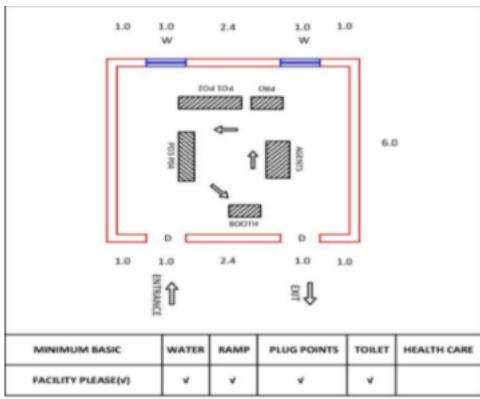

வாக்காளர் பதிவு அலுவலரின்
கையொப்பம்

Nazri Naksha

Google Map View

Polling Station Building Front View

Polling Station Front View

Cad View

Key MAP View

1 பெயர் : செல்வி - கணவர் பெயர்: அலெக்ஸ் சாண்டார் - வீட்டு எண் : 1 வயது : 75 பாலினம் : பெண்	RTO0266775 Photo is available	2 பெயர் : வஜ்ரவேலு - தந்தையின் பெயர்: சண்முகம் - வீட்டு எண் : 1 வயது : 74 பாலினம் : ஆண்	RTO0153924 Photo is available	3 பெயர் : விஜயகுமாரி - கணவர் பெயர்: வஜ்ரவேலு - வீட்டு எண் : 1 வயது : 65 பாலினம் : பெண்	RTO0153932 Photo is available
4 பெயர் : ராமச்சந்திரன் - தந்தையின் பெயர்: ரதன சபாபதி - வீட்டு எண் : 1 வயது : 61 பாலினம் : ஆண்	RTO2530368 Photo is available	5 பெயர் : தீபா - தந்தையின் பெயர்: வஜ்ரவேலு - வீட்டு எண் : 1 வயது : 48 பாலினம் : பெண்	RTO0153940 Photo is available	6 பெயர் : இளையராஜா - தந்தையின் பெயர்: வஜ்ரவேலு - வீட்டு எண் : 1 வயது : 46 பாலினம் : ஆண்	RTO0153957 Photo is available
7 பெயர் : காளிமுத்து - தந்தையின் பெயர்: சுப்ரமணியன் - வீட்டு எண் : 1 வயது : 37 பாலினம் : ஆண்	RTO1496207 Photo is available	8 பெயர் : பூநிதிதா - கணவர் பெயர்: சரவணன் - வீட்டு எண் : 1 வயது : 35 பாலினம் : பெண்	RTO2417426 Photo is available	9 பெயர் : புவனா - தந்தையின் பெயர்: காமராஜ் - வீட்டு எண் : 1 வயது : 34 பாலினம் : பெண்	RTO2217982 Photo is available
10 பெயர் : பரமோத் ராவ் - தந்தையின் பெயர்: பூநிதர் ராவ் - வீட்டு எண் : 1 வயது : 33 பாலினம் : ஆண்	RTO1496009 Photo is available	11 பெயர் : நளினி ரகு குமார் ரகு குமார் தந்தையின் பெயர்: ரகு குமார் வீட்டு எண் : 1பீ வயது : 26 பாலினம் : பெண்	RTO3999802 Photo is available	12 பெயர் : நிர்மலா ரகு குமார் ரகு குமார் தந்தையின் பெயர்: ரகு குமார் வீட்டு எண் : 1 பீ வயது : 26 பாலினம் : பெண்	RTO3999828 Photo is available
13 பெயர் : சிவபாக்கியம் - கணவர் பெயர்: சுப்பிரமணியம் - வீட்டு எண் : 2 வயது : 80 பாலினம் : பெண்	RTO1496249 Photo is available	14 பெயர் : ரேணுகா தேவி - கணவர் பெயர்: கமலகண்ணன் - வீட்டு எண் : 2 வயது : 52 பாலினம் : பெண்	RTO0153619 Photo is available	15 பெயர் : பூந்லாவண்யா - தாயின் பெயர்: கீதா - வீட்டு எண் : 2 வயது : 31 பாலினம் : பெண்	RTO1987874 Photo is available
16 பெயர் : திவ்யா தந்தையின் பெயர்: ராஜேந்திரன் வீட்டு எண் : 2 வயது : 25 பாலினம் : பெண்	RTO3140316 Photo is available	17 பெயர் : ராஜேந்திரன் - தந்தையின் பெயர்: குரூஸ்முத்து - வீட்டு எண் : 2-1 வயது : 57 பாலினம் : ஆண்	DBL6640676 Photo is available	18 பெயர் : கீதா - கணவர் பெயர்: ராஜேந்திரன் - வீட்டு எண் : 2-1 வயது : 54 பாலினம் : பெண்	DBL6643365 Photo is available
19 பெயர் : ரங்கராஜன் - தந்தையின் பெயர்: ஜெகந்நாதன் - வீட்டு எண் : 2-2 வயது : 57 பாலினம் : ஆண்	RTO0411488 Photo is available	20 பெயர் : விஜயா - கணவர் பெயர்: ரங்கராஜன் - வீட்டு எண் : 2-2 வயது : 52 பாலினம் : பெண்	DBL9657545 Photo is available	21 பெயர் : சம்பத்தகுமார் - தந்தையின் பெயர்: சுந்தர்ராஜன் - வீட்டு எண் : 2-3 வயது : 86 பாலினம் : ஆண்	DBL2022762 Photo is available
22 பெயர் : பூமா - கணவர் பெயர்: சம்பத்தகுமார் - வீட்டு எண் : 2-3 வயது : 78 பாலினம் : பெண்	DBL2672699 Photo is available	23 பெயர் : பாலு - தந்தையின் பெயர்: கிருஷ்ணசாமி - வீட்டு எண் : 3 வயது : 61 பாலினம் : ஆண்	DBL6639728 Photo is available	24 பெயர் : கீதா - கணவர் பெயர்: பாலு - வீட்டு எண் : 3 வயது : 56 பாலினம் : பெண்	DBL6639736 Photo is available
25 பெயர் : உமா - கணவர் பெயர்: ரகுநாதன் - வீட்டு எண் : 3-1 வயது : 61 பாலினம் : பெண்	RTO0266791 Photo is available	26 பெயர் : கோபாலகிருஷ்ணன் - தந்தையின் பெயர்: சுப்ரமணியன் - வீட்டு எண் : 4 வயது : 78 பாலினம் : ஆண்	RTO1987379 Photo is available	27 பெயர் : ராஜலட்சுமி - கணவர் பெயர்: கோபால கிருஷ்ணன் - வீட்டு எண் : 4 வயது : 74 பாலினம் : பெண்	RTO1987361 Photo is available
28 பெயர் : தாமோதர பாண்டியன் தந்தையின் பெயர்: ஆனந்த பழம் வீட்டு எண் : 4ஏ வயது : 79 பாலினம் : ஆண்	RTO3902517 Photo is available	29 பெயர் : அக்ஷரா ராவ் தந்தையின் பெயர்: ஜோகா ராவ் வீட்டு எண் : 4பீ வயது : 35 பாலினம் : பெண்	RTO3866084 Photo is available	30 பெயர் : ஜனார்தனன் - தந்தையின் பெயர்: ஜானகிராமன் - வீட்டு எண் : 5 வயது : 66 பாலினம் : ஆண்	DBL3324019 Photo is available