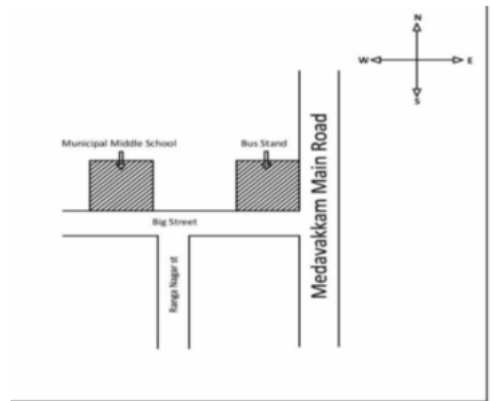

4. வாக்காளர்களின் எண்ணிக்கை

தொடங்கும் வரிசை எண்	முடியும் வரிசை எண்.	நிகர வாக்காளர்களின் எண்ணிக்கை			
		ஆண்	பெண்	மூன்றாம் பாலினம்	மொத்தம்
1	359	185	171	0	356

கையொப்பம்

Nazri Naksha

Google Map View

Polling Station Building Front View

Polling Station Front View

Cad View

Key MAP View

சட்டமன்றத் தொகுதியின் எண் மற்றும் பெயர் : 30-பல்லாவரம்
பிரிவு எண் மற்றும் பெயர் 1-தாம்பரம் (மா), பல்லாவரம்-கீழ்க்கட்டளை (வ.கி), வார்டு 15 லட்சுமி காலனி

பாகம் எண் : 333