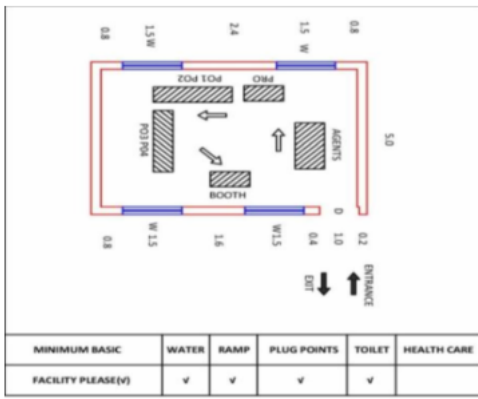

Cad View

Key MAP View