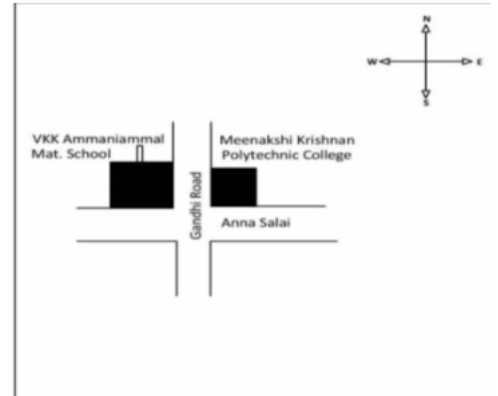

வாக்காளர் பதிவு அலுவலரின்
கையொப்பம்

Nazri Naksha

Google Map View

Polling Station Building Front View

Polling Station Front View

Cad View

Key MAP View

சட்டமன்றத் தொகுதியின் எண் மற்றும் பெயர் : 30-பல்லாவரம்
பிரிவு எண் மற்றும் பெயர் 1-தாம்பரம் (மா), பம்மல், வார்டு 1 11வது தெரு சங்கர் நகர்