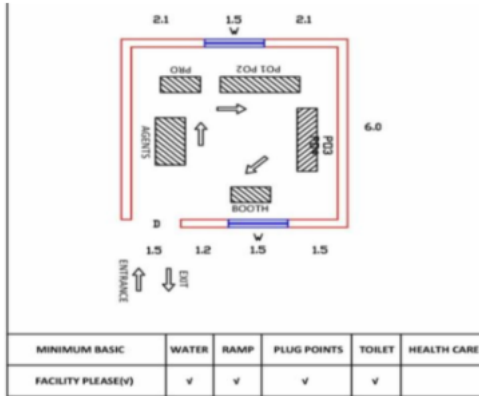

வாக்காளர் பதிவு அலுவலரின்
கையொப்பம்

Nazri Naksha

Google Map View

Polling Station Building Front View

Polling Station Front View

Cad View

Key MAP View

சட்டமன்றத் தொகுதியின் எண் மற்றும் பெயர் : 30-பல்லாவரம்
பிரிவு எண் மற்றும் பெயர் 1-தாம்பரம் (மா), பம்மல், வார்டு 1 11வது தெரு சங்கர் நகர்