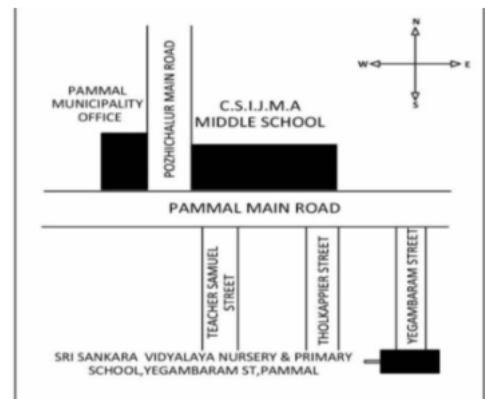

வாக்காளர் பதிவு அலுவலரின்
கையொப்பம்

Nazri Naksha

Google Map View

Polling Station Building Front View

Polling Station Front View

Cad View

Key MAP View

சட்டமன்றத் தொகுதியின் எண் மற்றும் பெயர் : 30-பல்லாவரம்
பிரிவு எண் மற்றும் பெயர் 1-தாம்பரம் (மா), பம்மல், வார்டு 4 சர்ச் தெரு பொன்னி நகர்