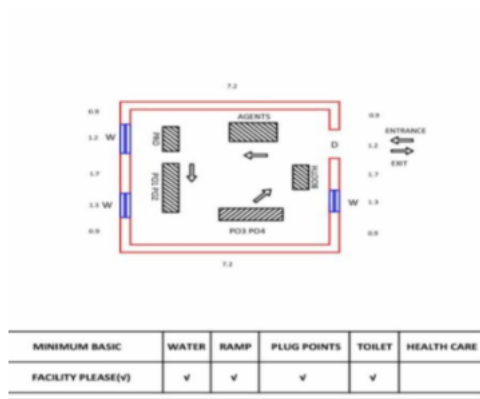

வாக்காளர் பதிவு அலுவலரின்
கையொப்பம்

Nazri Naksha

Google Map View

Polling Station Building Front View

Polling Station Front View

Cad View

Key MAP View

சட்டமன்றத் தொகுதியின் எண் மற்றும் பெயர் : 30-பல்லாவரம்
பிரிவு எண் மற்றும் பெயர் 1-தாம்பரம் (மா), பம்மல், வார்டு 4 சர்ச் தெரு பொன்னி நகர்