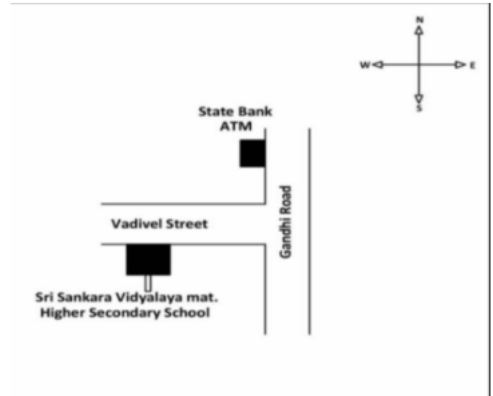

Google Map View

Polling Station Building Front View

Polling Station Front View

Cad View

Key MAP View

1 பெயர் : மாலா - கணவர் பெயர்: ரமணி - வீட்டு எண் : 1 வயது : 77 பாலினம் : பெண்	RTO3520095 Photo is available	2 பெயர் : சிவசங்கர் - தந்தையின் பெயர்: ரமணி - வீட்டு எண் : 1 வயது : 53 பாலினம் : ஆண்	FYL7525942 Photo is available	3 பெயர் : பாலா - கணவர் பெயர்: சிவசங்கர் - வீட்டு எண் : 1 வயது : 45 பாலினம் : பெண்	FYL7525868 Photo is available
4 பெயர் : தஸ்நிம் ஹிதாயத்துல்லா தந்தையின் பெயர்: பாருக் முஹம்மது ஹிதாயத்துல்லா வீட்டு எண் : 1 வயது : 23 பாலினம் : பெண்	RTO3746831 Photo is available	5 பெயர் : விஜயலட்சுமி - கணவர் பெயர்: சேதுராமன் - வீட்டு எண் : 2 வயது : 77 பாலினம் : பெண்	RTO1216423 Photo is available	6 பெயர் : மீனாட்சி கணவர் பெயர்: போந்துராஜ் வீட்டு எண் : 2 வயது : 54 பாலினம் : பெண்	RTO3755600 Photo is available
7 பெயர் : ஆனந்த நடராஜன் - தந்தையின் பெயர்: சேதுராமன் - வீட்டு எண் : 2 வயது : 52 பாலினம் : ஆண்	RTO1216456 Photo is available	8 பெயர் : வெங்கடேசன் - தந்தையின் பெயர்: சேதுராமன் - வீட்டு எண் : 2 வயது : 47 பாலினம் : ஆண்	RTO1216431 Photo is available	9 பெயர் : சரஸ்வதி - கணவர் பெயர்: ஐயம்பெருமாள் - வீட்டு எண் : 4 வயது : 67 பாலினம் : பெண்	RTO2229615 Photo is available
10 பெயர் : கிருஷ்ணப்பிரியா - தந்தையின் பெயர்: முரளிதரன் - வீட்டு எண் : 4 அடுக்கு வீடு ஏ0406 வயது : 32 பாலினம் : பெண்	RTO1561893 Photo is available	11 பெயர் : ரகுராமன் - தந்தையின் பெயர்: ராஜாமணி - வீட்டு எண் : 5 வயது : 46 பாலினம் : ஆண்	RTO0166173 Photo is available	12 பெயர் : சும்பதி - கணவர் பெயர்: ரகுராமன் - வீட்டு எண் : 5 வயது : 41 பாலினம் : பெண்	RTO0166165 Photo is available
13 பெயர் : கோதண்டராமன் - தந்தையின் பெயர்: கமலக்கண்ணன் - வீட்டு எண் : 5ஏ2என்டி தளம் வயது : 53 பாலினம் : ஆண்	MGM1461219 Photo is available	14 பெயர் : வெங்கடராமன் - தந்தையின் பெயர்: கோபாலன் - வீட்டு எண் : 6 வயது : 78 பாலினம் : ஆண்	RTO3520129 Photo is available	15 பெயர் : லலிதா - கணவர் பெயர்: வெங்கடராமன் - வீட்டு எண் : 6 வயது : 68 பாலினம் : பெண்	RTO3520137 Photo is available
16 பெயர் : ராம்பிரியா - தந்தையின் பெயர்: வெங்கடராமன் - வீட்டு எண் : 6 வயது : 46 பாலினம் : பெண்	FYL7519945 Photo is available	17 பெயர் : சுபாஷினி - தந்தையின் பெயர்: வெங்கடராமன் - வீட்டு எண் : 6 வயது : 43 பாலினம் : பெண்	FYL7522253 Photo is available	18 பெயர் : சுப்ரமணியன் - தந்தையின் பெயர்: நாராயணசாமி - வீட்டு எண் : 7 வயது : 73 பாலினம் : ஆண்	RTO0976852 Photo is available
19 பெயர் : பாக்கியம் - கணவர் பெயர்: சுப்ரமணியன் - வீட்டு எண் : 7 வயது : 60 பாலினம் : பெண்	RTO0976951 Photo is available	20 பெயர் : பாக்கியம் கணவர் பெயர்: சுப்ரமணி - வீட்டு எண் : 7 வயது : 59 பாலினம் : பெண்	EZZ5016084 Photo is available	21 பெயர் : யோகராஜ் - தந்தையின் பெயர்: சுப்ரமணி - வீட்டு எண் : 7 வயது : 46 பாலினம் : ஆண்	EZZ5016050 Photo is available
22 பெயர் : யோகராஜ் - தந்தையின் பெயர்: சுப்ரமணியன் - வீட்டு எண் : 7 வயது : 45 பாலினம் : ஆண்	RTO0976969 Photo is available	23 பெயர் : ராமலட்சுமி - கணவர் பெயர்: சத்தியராஜ் - வீட்டு எண் : 7 வயது : 45 பாலினம் : பெண்	RTO0976860 Photo is available	24 பெயர் : சத்தியராஜ் - தந்தையின் பெயர்: சுப்ரமணியன் - வீட்டு எண் : 7 வயது : 43 பாலினம் : ஆண்	RTO0976985 Photo is available
25 பெயர் : கலைவானி - கணவர் பெயர்: யோகராஜ் - வீட்டு எண் : 7 வயது : 41 பாலினம் : பெண்	EZZ5016068 Photo is available	26 பெயர் : கங்காதேவி - கணவர் பெயர்: மணிகண்டன் - வீட்டு எண் : 9 வயது : 40 பாலினம் : பெண்	RTO0615898 Photo is available	27 பெயர் : கனகவல்லி - கணவர் பெயர்: ஆனந்தபிரகாஷ் - வீட்டு எண் : 10 வயது : 44 பாலினம் : பெண்	RTO0615922 Photo is available
28 பெயர் : பிரபாவதி - கணவர் பெயர்: மணிகண்டன் - வீட்டு எண் : 10 வயது : 38 பாலினம் : பெண்	RTO2429033 Photo is available	29 பெயர் : சேஷாத்திரி - தந்தையின் பெயர்: சுந்தரராஜன் - வீட்டு எண் : 11 வயது : 64 பாலினம் : ஆண்	EZZ8160897 Photo is available	30 பெயர் : கண்ணம்மாள் - கணவர் பெயர்: சேஷாத்திரி - வீட்டு எண் : 11 வயது : 59 பாலினம் : பெண்	RTO3520145 Photo is available