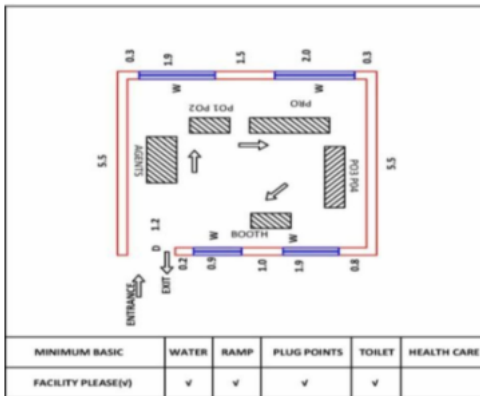

Google Map View

Polling Station Building Front View

Polling Station Front View

Cad View

Key MAP View

1 பெயர் : மாலா - கணவர் பெயர்: ரமணி - வீட்டு எண் : 1 வயது : 77 பாலினம் : பெண்	RTO3520095 Photo is available	2 பெயர் : சிவசங்கர் - தந்தையின் பெயர்: ரமணி - வீட்டு எண் : 1 வயது : 53 பாலினம் : ஆண்	FYL7525942 Photo is available	3 பெயர் : பாலா - கணவர் பெயர்: சிவசங்கர் - வீட்டு எண் : 1 வயது : 45 பாலினம் : பெண்	FYL7525868 Photo is available
4 பெயர் : தஸ்நிம் ஹிதாயத்துல்லா தந்தையின் பெயர்: பாருக் முஹம்மது ஹிதாயத்துல்லா வீட்டு எண் : 1 வயது : 23 பாலினம் : பெண்	RTO3746831 Photo is available	5 பெயர் : விஜயலட்சுமி - கணவர் பெயர்: சேதுராமன் - வீட்டு எண் : 2 வயது : 77 பாலினம் : பெண்	RTO1216423 Photo is available	6 பெயர் : மீனாட்சி கணவர் பெயர்: போந்துராஜ் வீட்டு எண் : 2 வயது : 54 பாலினம் : பெண்	RTO3755600 Photo is available
7 பெயர் : ஆனந்த நடராஜன் - தந்தையின் பெயர்: சேதுராமன் - வீட்டு எண் : 2 வயது : 52 பாலினம் : ஆண்	RTO1216456 Photo is available	8 பெயர் : வெங்கடேசன் - தந்தையின் பெயர்: சேதுராமன் - வீட்டு எண் : 2 வயது : 47 பாலினம் : ஆண்	RTO1216431 Photo is available	9 பெயர் : சரஸ்வதி - கணவர் பெயர்: ஐயம்பெருமாள் - வீட்டு எண் : 4 வயது : 67 பாலினம் : பெண்	RTO2229615 Photo is available
10 பெயர் : கிருஷ்ணப்பிரியா - தந்தையின் பெயர்: முரளிதரன் - வீட்டு எண் : 4 அடுக்கு வீடு ஏ0406 வயது : 32 பாலினம் : பெண்	RTO1561893 Photo is available	11 பெயர் : ரகுராமன் - தந்தையின் பெயர்: ராஜாமணி - வீட்டு எண் : 5 வயது : 46 பாலினம் : ஆண்	RTO0166173 Photo is available	12 பெயர் : சும்பதி - கணவர் பெயர்: ரகுராமன் - வீட்டு எண் : 5 வயது : 41 பாலினம் : பெண்	RTO0166165 Photo is available
13 பெயர் : கோதண்டராமன் - தந்தையின் பெயர்: கமலக்கண்ணன் - வீட்டு எண் : 5ஏ2என்டி தளம் வயது : 53 பாலினம் : ஆண்	MGM1461219 Photo is available	14 பெயர் : வெங்கடராமன் - தந்தையின் பெயர்: கோபாலன் - வீட்டு எண் : 6 வயது : 78 பாலினம் : ஆண்	RTO3520129 Photo is available	15 பெயர் : லலிதா - கணவர் பெயர்: வெங்கடராமன் - வீட்டு எண் : 6 வயது : 68 பாலினம் : பெண்	RTO3520137 Photo is available
16 பெயர் : ராம்பிரியா - தந்தையின் பெயர்: வெங்கடராமன் - வீட்டு எண் : 6 வயது : 46 பாலினம் : பெண்	FYL7519945 Photo is available	17 பெயர் : சுபாஷினி - தந்தையின் பெயர்: வெங்கடராமன் - வீட்டு எண் : 6 வயது : 43 பாலினம் : பெண்	FYL7522253 Photo is available	18 பெயர் : சுப்ரமணியன் - தந்தையின் பெயர்: நாராயணசாமி - வீட்டு எண் : 7 வயது : 73 பாலினம் : ஆண்	RTO0976852 Photo is available
19 பெயர் : பாக்கியம் - கணவர் பெயர்: சுப்ரமணியன் - வீட்டு எண் : 7 வயது : 60 பாலினம் : பெண்	RTO0976951 Photo is available	20 பெயர் : பாக்கியம் கணவர் பெயர்: சுப்ரமணி - வீட்டு எண் : 7 வயது : 59 பாலினம் : பெண்	EZZ5016084 Photo is available	21 பெயர் : யோகராஜ் - தந்தையின் பெயர்: சுப்ரமணி - வீட்டு எண் : 7 வயது : 46 பாலினம் : ஆண்	EZZ5016050 Photo is available
22 பெயர் : யோகராஜ் - தந்தையின் பெயர்: சுப்ரமணியன் - வீட்டு எண் : 7 வயது : 45 பாலினம் : ஆண்	RTO0976969 Photo is available	23 பெயர் : ராமலட்சுமி - கணவர் பெயர்: சத்தியராஜ் - வீட்டு எண் : 7 வயது : 45 பாலினம் : பெண்	RTO0976860 Photo is available	24 பெயர் : சத்தியராஜ் - தந்தையின் பெயர்: சுப்ரமணியன் - வீட்டு எண் : 7 வயது : 43 பாலினம் : ஆண்	RTO0976985 Photo is available
25 பெயர் : கலைவானி - கணவர் பெயர்: யோகராஜ் - வீட்டு எண் : 7 வயது : 41 பாலினம் : பெண்	EZZ5016068 Photo is available	26 பெயர் : கங்காதேவி - கணவர் பெயர்: மணிகண்டன் - வீட்டு எண் : 9 வயது : 40 பாலினம் : பெண்	RTO0615898 Photo is available	27 பெயர் : கனகவல்லி - கணவர் பெயர்: ஆனந்தபிரகாஷ் - வீட்டு எண் : 10 வயது : 44 பாலினம் : பெண்	RTO0615922 Photo is available
28 பெயர் : பிரபாவதி - கணவர் பெயர்: மணிகண்டன் - வீட்டு எண் : 10 வயது : 38 பாலினம் : பெண்	RTO2429033 Photo is available	29 பெயர் : சேஷாத்திரி - தந்தையின் பெயர்: சுந்தரராஜன் - வீட்டு எண் : 11 வயது : 64 பாலினம் : ஆண்	EZZ8160897 Photo is available	30 பெயர் : கண்ணம்மாள் - கணவர் பெயர்: சேஷாத்திரி - வீட்டு எண் : 11 வயது : 59 பாலினம் : பெண்	RTO3520145 Photo is available