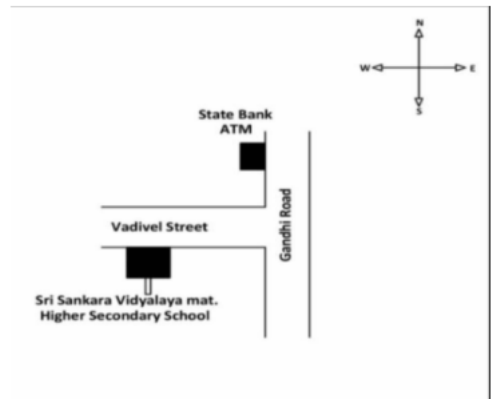

Google Map View

Polling Station Building Front View

Polling Station Front View

Cad View

Key MAP View

1 பெயர் : ஆர சூர்யா தந்தையின் பெயர்: இ ராஜா வீட்டு எண் : 1 வயது : 23 பாலினம் : ஆண்	RTO3763174 Photo is available	2 பெயர் : ரோஹித் தந்தையின் பெயர்: புஷ்பராஜ் வீட்டு எண் : 1/9 வயது : 24 பாலினம் : ஆண்	RTO3763356 Photo is available	3 பெயர் : தங்கராஜ் - தந்தையின் பெயர்: ரத்தினம் - வீட்டு எண் : 2 வயது : 62 பாலினம் : ஆண்	FYL3437332 Photo is available
4 பெயர் : குணசுந்தரி - கணவர் பெயர்: தங்கராஜ் - வீட்டு எண் : 2 வயது : 58 பாலினம் : பெண்	RTO3555802 Photo is available	5 பெயர் : சுரேஷ் - தந்தையின் பெயர்: தங்கராஜ் - வீட்டு எண் : 2 வயது : 39 பாலினம் : ஆண்	EZZ3963915 Photo is available	6 பெயர் : ஜாக்குலின் மேரி - தந்தையின் பெயர்: புஷ்பநாதன் - வீட்டு எண் : 2/179 வயது : 31 பாலினம் : பெண்	RTO2817633 Photo is available
# 7 பெயர் : அமுதா கணவர் பெயர்: தேவ ராஜன் வீட்டு எண் : 2/A வயது : 52 பாலினம் : பெண்	RTO3019528 Photo is available	8 பெயர் : மர்ஜான் பீவி கணவர் பெயர்: பாஷா - வீட்டு எண் : 3 வயது : 69 பாலினம் : பெண்	RTO0618389 Photo is available	9 பெயர் : அமீது - தந்தையின் பெயர்: ஜெய்துள்ளாபதீன் வீட்டு எண் : 3 வயது : 64 பாலினம் : ஆண்	FYL3437134 Photo is available
10 பெயர் : தமீனா - கணவர் பெயர்: அமீது - வீட்டு எண் : 3 வயது : 56 பாலினம் : பெண்	FYL3437738 Photo is available	11 பெயர் : பாணு - கணவர் பெயர்: கறீம் - வீட்டு எண் : 3 வயது : 51 பாலினம் : பெண்	RTO3557493 Photo is available	S 12 பெயர் : பகவான் ஜெனா - தந்தையின் பெயர்: நரசிங்க ஜெனா - வீட்டு எண் : 3 வயது : 50 பாலினம் : ஆண்	RTO2430825 Photo is available
13 பெயர் : ஷேக் தாவுத் - தந்தையின் பெயர்: ஹமிது - வீட்டு எண் : 3 வயது : 31 பாலினம் : ஆண்	RTO2231900 Photo is available	14 பெயர் : ஜஸ்வரியா - தந்தையின் பெயர்: செல்வராஜ் - வீட்டு எண் : 3 வயது : 30 பாலினம் : பெண்	RTO2431294 Photo is available	15 பெயர் : கீதா - கணவர் பெயர்: ராஜரத்தினம் - வீட்டு எண் : 3-1 வயது : 61 பாலினம் : பெண்	RTO3557501 Photo is available
16 பெயர் : ராஜ்ஜி - தந்தையின் பெயர்: ராஜரத்தினம் - வீட்டு எண் : 3-1 வயது : 43 பாலினம் : ஆண்	FYL2420917 Photo is available	17 பெயர் : ரகுநாத் - தந்தையின் பெயர்: ராஜரத்தினம் - வீட்டு எண் : 3-1 வயது : 41 பாலினம் : ஆண்	FYL7579642 Photo is available	18 பெயர் : முத்துலக்ஷ்மி கணவர் பெயர்: ரகுநாத் வீட்டு எண் : 3/4 வயது : 36 பாலினம் : பெண்	RTO3860053 Photo is available
19 பெயர் : சொர்ணக்குமார் - தந்தையின் பெயர்: சோவியர் பத்மா - வீட்டு எண் : 3-5 வயது : 38 பாலினம் : ஆண்	RTO0352757 Photo is available	20 பெயர் : முருகேசன் - தந்தையின் பெயர்: கந்தசாமி - வீட்டு எண் : 4 வயது : 73 பாலினம் : ஆண்	FYL3434537 Photo is available	21 பெயர் : தாட்சாயினி - கணவர் பெயர்: முருகேசன் - வீட்டு எண் : 4 வயது : 60 பாலினம் : பெண்	RTO3557519 Photo is available
22 பெயர் : ரவிக்குமார் - தந்தையின் பெயர்: முருகேசன் - வீட்டு எண் : 4 வயது : 49 பாலினம் : ஆண்	FYL3438363 Photo is available	23 பெயர் : ராஜ்குமார் - தந்தையின் பெயர்: முருகேசன் - வீட்டு எண் : 4 வயது : 41 பாலினம் : ஆண்	FYL7575376 Photo is available	24 பெயர் : சித்ரா - தந்தையின் பெயர்: ரவிக்குமார் - வீட்டு எண் : 4 வயது : 41 பாலினம் : ஆண்	RTO0618413 Photo is available
25 பெயர் : ராஜேஷ்குமார் - தந்தையின் பெயர்: முருகேசன் - வீட்டு எண் : 4 வயது : 37 பாலினம் : ஆண்	RTO0619429 Photo is available	26 பெயர் : ரம்யா - தந்தையின் பெயர்: முருகேசன் - வீட்டு எண் : 4 வயது : 35 பாலினம் : பெண்	RTO0618967 Photo is available	27 பெயர் : ஜானகிராமன் - தந்தையின் பெயர்: சக்ரபாணி - வீட்டு எண் : 5 வயது : 71 பாலினம் : ஆண்	FYL7577927 Photo is available
28 பெயர் : சாந்தி - கணவர் பெயர்: ஜானகிராமன் - வீட்டு எண் : 5 வயது : 63 பாலினம் : பெண்	FYL3440427 Photo is available	29 பெயர் : புஷ்பலதா ராபர்ட் தந்தையின் பெயர்: ஜெயராமன் வீட்டு எண் : 5 வயது : 60 பாலினம் : பெண்	RTO3676343 Photo is available	30 பெயர் : உமா - கணவர் பெயர்: ராஜேந்திரன் - வீட்டு எண் : 5 வயது : 56 பாலினம் : பெண்	FYL3441359 Photo is available