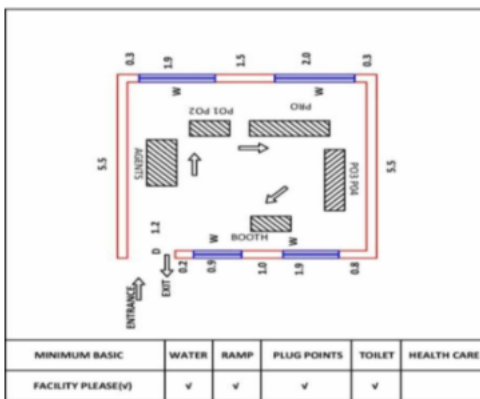

Google Map View

Polling Station Building Front View

Polling Station Front View

Cad View

Key MAP View

1 பெயர் : ஆர சூர்யா தந்தையின் பெயர்: இ ராஜா வீட்டு எண் : 1 வயது : 23 பாலினம் : ஆண்	RTO3763174 Photo is available	2 பெயர் : ரோஹித் தந்தையின் பெயர்: புஷ்பராஜ் வீட்டு எண் : 1/9 வயது : 24 பாலினம் : ஆண்	RTO3763356 Photo is available	3 பெயர் : தங்கராஜ் - தந்தையின் பெயர்: ரத்தினம் - வீட்டு எண் : 2 வயது : 62 பாலினம் : ஆண்	FYL3437332 Photo is available
4 பெயர் : குணசுந்தரி - கணவர் பெயர்: தங்கராஜ் - வீட்டு எண் : 2 வயது : 58 பாலினம் : பெண்	RTO3555802 Photo is available	5 பெயர் : சுரேஷ் - தந்தையின் பெயர்: தங்கராஜ் - வீட்டு எண் : 2 வயது : 39 பாலினம் : ஆண்	EZZ3963915 Photo is available	6 பெயர் : ஜாக்குலின் மேரி - தந்தையின் பெயர்: புஷ்பநாதன் - வீட்டு எண் : 2/179 வயது : 31 பாலினம் : பெண்	RTO2817633 Photo is available
# 7 பெயர் : அமுதா கணவர் பெயர்: தேவ ராஜன் வீட்டு எண் : 2/A வயது : 52 பாலினம் : பெண்	RTO3019528 Photo is available	8 பெயர் : மர்ஜான் பீவி கணவர் பெயர்: பாஷா - வீட்டு எண் : 3 வயது : 69 பாலினம் : பெண்	RTO0618389 Photo is available	9 பெயர் : அமீது - தந்தையின் பெயர்: ஜெய்துள்ளாபதீன் வீட்டு எண் : 3 வயது : 64 பாலினம் : ஆண்	FYL3437134 Photo is available
10 பெயர் : தமீனா - கணவர் பெயர்: அமீது - வீட்டு எண் : 3 வயது : 56 பாலினம் : பெண்	FYL3437738 Photo is available	11 பெயர் : பாணு - கணவர் பெயர்: கறீம் - வீட்டு எண் : 3 வயது : 51 பாலினம் : பெண்	RTO3557493 Photo is available	S 12 பெயர் : பகவான் ஜெனா - தந்தையின் பெயர்: நரசிங்க ஜெனா - வீட்டு எண் : 3 வயது : 50 பாலினம் : ஆண்	RTO2430825 Photo is available
13 பெயர் : ஷேக் தாவுத் - தந்தையின் பெயர்: ஹமிது - வீட்டு எண் : 3 வயது : 31 பாலினம் : ஆண்	RTO2231900 Photo is available	14 பெயர் : ஜஸ்வரியா - தந்தையின் பெயர்: செல்வராஜ் - வீட்டு எண் : 3 வயது : 30 பாலினம் : பெண்	RTO2431294 Photo is available	15 பெயர் : கீதா - கணவர் பெயர்: ராஜரத்தினம் - வீட்டு எண் : 3-1 வயது : 61 பாலினம் : பெண்	RTO3557501 Photo is available
16 பெயர் : ராஜ்ஜி - தந்தையின் பெயர்: ராஜரத்தினம் - வீட்டு எண் : 3-1 வயது : 43 பாலினம் : ஆண்	FYL2420917 Photo is available	17 பெயர் : ரகுநாத் - தந்தையின் பெயர்: ராஜரத்தினம் - வீட்டு எண் : 3-1 வயது : 41 பாலினம் : ஆண்	FYL7579642 Photo is available	18 பெயர் : முத்துலக்ஷ்மி கணவர் பெயர்: ரகுநாத் வீட்டு எண் : 3/4 வயது : 36 பாலினம் : பெண்	RTO3860053 Photo is available
19 பெயர் : சொர்ணக்குமார் - தந்தையின் பெயர்: சோவியர் பத்மா - வீட்டு எண் : 3-5 வயது : 38 பாலினம் : ஆண்	RTO0352757 Photo is available	20 பெயர் : முருகேசன் - தந்தையின் பெயர்: கந்தசாமி - வீட்டு எண் : 4 வயது : 73 பாலினம் : ஆண்	FYL3434537 Photo is available	21 பெயர் : தாட்சாயினி - கணவர் பெயர்: முருகேசன் - வீட்டு எண் : 4 வயது : 60 பாலினம் : பெண்	RTO3557519 Photo is available
22 பெயர் : ரவிக்குமார் - தந்தையின் பெயர்: முருகேசன் - வீட்டு எண் : 4 வயது : 49 பாலினம் : ஆண்	FYL3438363 Photo is available	23 பெயர் : ராஜ்குமார் - தந்தையின் பெயர்: முருகேசன் - வீட்டு எண் : 4 வயது : 41 பாலினம் : ஆண்	FYL7575376 Photo is available	24 பெயர் : சித்ரா - தந்தையின் பெயர்: ரவிக்குமார் - வீட்டு எண் : 4 வயது : 41 பாலினம் : ஆண்	RTO0618413 Photo is available
25 பெயர் : ராஜேஷ்குமார் - தந்தையின் பெயர்: முருகேசன் - வீட்டு எண் : 4 வயது : 37 பாலினம் : ஆண்	RTO0619429 Photo is available	26 பெயர் : ரம்யா - தந்தையின் பெயர்: முருகேசன் - வீட்டு எண் : 4 வயது : 35 பாலினம் : பெண்	RTO0618967 Photo is available	27 பெயர் : ஜானகிராமன் - தந்தையின் பெயர்: சக்ரபாணி - வீட்டு எண் : 5 வயது : 71 பாலினம் : ஆண்	FYL7577927 Photo is available
28 பெயர் : சாந்தி - கணவர் பெயர்: ஜானகிராமன் - வீட்டு எண் : 5 வயது : 63 பாலினம் : பெண்	FYL3440427 Photo is available	29 பெயர் : புஷ்பலதா ராபர்ட் தந்தையின் பெயர்: ஜெயராமன் வீட்டு எண் : 5 வயது : 60 பாலினம் : பெண்	RTO3676343 Photo is available	30 பெயர் : உமா - கணவர் பெயர்: ராஜேந்திரன் - வீட்டு எண் : 5 வயது : 56 பாலினம் : பெண்	FYL3441359 Photo is available