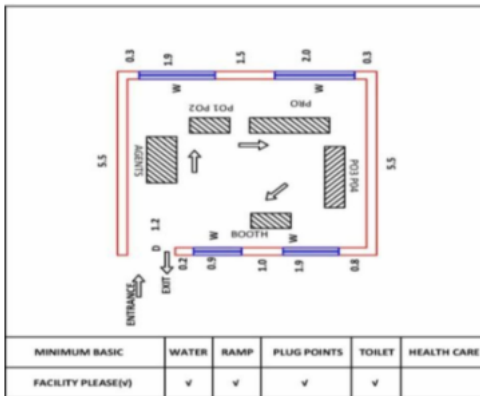

Google Map View

Polling Station Building Front View

Polling Station Front View

Cad View

Key MAP View

சட்டமன்றத் தொகுதியின் எண் மற்றும் பெயர் : 30-பல்லாவரம்  
பிரிவு எண் மற்றும் பெயர் 1-தாம்பரம் (மா), பம்மல், வார்டு 2 வடிவேல் தெரு