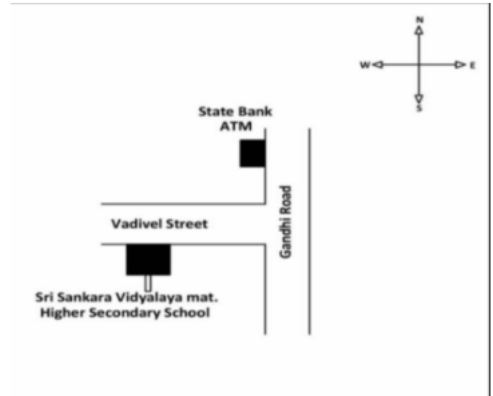

Google Map View

Polling Station Building Front View

Polling Station Front View

Cad View

Key MAP View

சட்டமன்றத் தொகுதியின் எண் மற்றும் பெயர் : 30-பல்லாவரம்  
பிரிவு எண் மற்றும் பெயர் 1-தாம்பரம் (மா), பம்மல், வார்டு 2 வடிவேல் தெரு