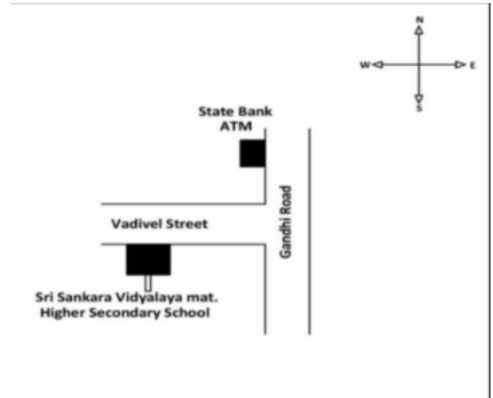

Google Map View

Polling Station Building Front View

Polling Station Front View

Cad View

Key MAP View

1 பெயர் : துருகாஜலம் - தந்தையின் பெயர்: வெள்ளை - வீட்டு எண் : 1 வயது : 75 பாலினம் : ஆண்	RTO1005016 Photo is available	2 பெயர் : சரளா - கணவர் பெயர்: ஆனந்தன் - வீட்டு எண் : 1 வயது : 57 பாலினம் : பெண்	RTO1997451 Photo is available	3 பெயர் : சேகர் - தந்தையின் பெயர்: ரோஸ் - வீட்டு எண் : 1 வயது : 56 பாலினம் : ஆண்	FYL7508310 Photo is available
4 பெயர் : விஸ்வநாதன் - தந்தையின் பெயர்: சரவணன் - வீட்டு எண் : 1 வயது : 55 பாலினம் : ஆண்	RTO2422350 Photo is available	5 பெயர் : வெங்கட கிருஷ்ணா ரெட்டி தந்தையின் பெயர்: சின்னா அஞ்சிரெட்டி வீட்டு எண் : 1 வயது : 53 பாலினம் : ஆண்	RTO3666781 Photo is available	6 பெயர் : பத்மாவதி கணவர் பெயர்: கிருஷ்ணன் வீட்டு எண் : 1 வயது : 52 பாலினம் : பெண்	RTO3666724 Photo is available
7 பெயர் : தனலக்ஷ்மி - கணவர் பெயர்: கண்ணன் - வீட்டு எண் : 1 வயது : 50 பாலினம் : பெண்	RTO1006287 Photo is available	8 பெயர் : முருகன் - தந்தையின் பெயர்: நாகப்பன் - வீட்டு எண் : 1 வயது : 47 பாலினம் : ஆண்	RTO1997824 Photo is available	9 பெயர் : பிராகாஷ் - தந்தையின் பெயர்: தமிழரசு - வீட்டு எண் : 1 வயது : 46 பாலினம் : ஆண்	RTO0996835 Photo is available
10 பெயர் : செந்தில் - தந்தையின் பெயர்: இராமசாமி - வீட்டு எண் : 1 வயது : 46 பாலினம் : ஆண்	RTO2288215 Photo is available	11 பெயர் : விஜயா - கணவர் பெயர்: சேகர் - வீட்டு எண் : 1 வயது : 45 பாலினம் : பெண்	FYL7506603 Photo is available	12 பெயர் : திலகவதி - கணவர் பெயர்: பிரகாஷ் - வீட்டு எண் : 1 வயது : 42 பாலினம் : பெண்	RTO1710607 Photo is available
13 பெயர் : லதா - கணவர் பெயர்: முருகன் - வீட்டு எண் : 1 வயது : 39 பாலினம் : பெண்	RTO1997931 Photo is available	14 பெயர் : வாசுகன் - தந்தையின் பெயர்: சதீஷ் வீட்டு எண் : 1 வயது : 37 பாலினம் : ஆண்	RTO0161653 Photo is available	15 பெயர் : தனலட்சுமி - தந்தையின் பெயர்: ஆனந்தன் - வீட்டு எண் : 1 வயது : 34 பாலினம் : பெண்	RTO1997576 Photo is available
16 பெயர் : ஜோதி - தந்தையின் பெயர்: ஆனந்தன் - வீட்டு எண் : 1 வயது : 32 பாலினம் : பெண்	RTO1997725 Photo is available	17 பெயர் : கீர்த்தி - தந்தையின் பெயர்: கிருஷ்ணா - வீட்டு எண் : 1 வயது : 28 பாலினம் : பெண்	RTO2673911 Photo is available	18 பெயர் : கார்த்திக் குமார் தந்தையின் பெயர்: கிருஷ்ணன் வீட்டு எண் : 1 வயது : 26 பாலினம் : ஆண்	RTO3666831 Photo is available
19 பெயர் : செல்லம்மாள் - கணவர் பெயர்: ரோஸ் - வீட்டு எண் : 1-3 வயது : 70 பாலினம் : பெண்	FYL7511165 Photo is available	20 பெயர் : சரளா - கணவர் பெயர்: முரளிபாபு - வீட்டு எண் : 1-3 வயது : 41 பாலினம் : பெண்	FYL9823907 Photo is available	21 பெயர் : சதீஷ் கே தந்தையின் பெயர்: செல்வபெருமாள் - வீட்டு எண் : 1-4 வயது : 73 பாலினம் : ஆண்	FYL7503790 Photo is available
22 பெயர் : செந்தாமரை செல்வி கணவர் பெயர்: சதீஷ் கே வீட்டு எண் : 1-4 வயது : 63 பாலினம் : பெண்	FYL7503782 Photo is available	23 பெயர் : சுகந்தி - தந்தையின் பெயர்: சத்தியசீலன் - வீட்டு எண் : 1-4 வயது : 41 பாலினம் : பெண்	FYL7504673 Photo is available	24 பெயர் : செளந்தரி - தந்தையின் பெயர்: சதீஷ் வீட்டு எண் : 1-4 வயது : 39 பாலினம் : பெண்	FYL7507817 Photo is available
25 பெயர் : உதயகுமார் - தந்தையின் பெயர்: மோகன் - வீட்டு எண் : 1-5 வயது : 41 பாலினம் : ஆண்	FYL7508674 Photo is available	26 பெயர் : ஆனந்தன் - தந்தையின் பெயர்: பாபு - வீட்டு எண் : 1-6 வயது : 61 பாலினம் : ஆண்	FYL7503832 Photo is available	27 பெயர் : ரவி - தந்தையின் பெயர்: சரவணன் - வீட்டு எண் : 2 வயது : 56 பாலினம் : ஆண்	RTO2422343 Photo is available
28 பெயர் : விஜயலட்சுமி - கணவர் பெயர்: ரவி - வீட்டு எண் : 2 வயது : 46 பாலினம் : பெண்	RTO2422327 Photo is available	29 பெயர் : முத்துலட்சுமி - கணவர் பெயர்: கணேஷ் - வீட்டு எண் : 2 வயது : 46 பாலினம் : பெண்	RTO2812105 Photo is available	30 பெயர் : கோபால் ராஜ் - தந்தையின் பெயர்: வெள்ளையரை - வீட்டு எண் : 2 வயது : 45 பாலினம் : ஆண்	RTO1302595 Photo is available