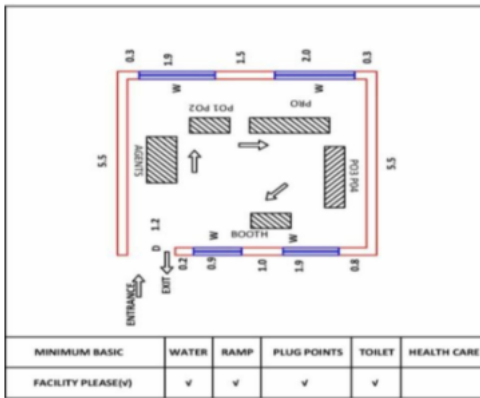

Google Map View

Polling Station Building Front View

Polling Station Front View

Cad View

Key MAP View

1 பெயர் : துருகாஜலம் - தந்தையின் பெயர்: வெள்ளை - வீட்டு எண் : 1 வயது : 75 பாலினம் : ஆண்	RTO1005016 Photo is available	2 பெயர் : சரளா - கணவர் பெயர்: ஆனந்தன் - வீட்டு எண் : 1 வயது : 57 பாலினம் : பெண்	RTO1997451 Photo is available	3 பெயர் : சேகர் - தந்தையின் பெயர்: ரோஸ் - வீட்டு எண் : 1 வயது : 56 பாலினம் : ஆண்	FYL7508310 Photo is available
4 பெயர் : விஸ்வநாதன் - தந்தையின் பெயர்: சரவணன் - வீட்டு எண் : 1 வயது : 55 பாலினம் : ஆண்	RTO2422350 Photo is available	5 பெயர் : வெங்கட கிருஷ்ணா ரெட்டி தந்தையின் பெயர்: சின்னா அஞ்சிரெட்டி வீட்டு எண் : 1 வயது : 53 பாலினம் : ஆண்	RTO3666781 Photo is available	6 பெயர் : பத்மாவதி கணவர் பெயர்: கிருஷ்ணன் வீட்டு எண் : 1 வயது : 52 பாலினம் : பெண்	RTO3666724 Photo is available
7 பெயர் : தனலக்ஷ்மி - கணவர் பெயர்: கண்ணன் - வீட்டு எண் : 1 வயது : 50 பாலினம் : பெண்	RTO1006287 Photo is available	8 பெயர் : முருகன் - தந்தையின் பெயர்: நாகப்பன் - வீட்டு எண் : 1 வயது : 47 பாலினம் : ஆண்	RTO1997824 Photo is available	9 பெயர் : பிராகாஷ் - தந்தையின் பெயர்: தமிழரசு - வீட்டு எண் : 1 வயது : 46 பாலினம் : ஆண்	RTO0996835 Photo is available
10 பெயர் : செந்தில் - தந்தையின் பெயர்: இராமசாமி - வீட்டு எண் : 1 வயது : 46 பாலினம் : ஆண்	RTO2288215 Photo is available	11 பெயர் : விஜயா - கணவர் பெயர்: சேகர் - வீட்டு எண் : 1 வயது : 45 பாலினம் : பெண்	FYL7506603 Photo is available	12 பெயர் : திலகவதி - கணவர் பெயர்: பிரகாஷ் - வீட்டு எண் : 1 வயது : 42 பாலினம் : பெண்	RTO1710607 Photo is available
13 பெயர் : லதா - கணவர் பெயர்: முருகன் - வீட்டு எண் : 1 வயது : 39 பாலினம் : பெண்	RTO1997931 Photo is available	14 பெயர் : வாசுகன் - தந்தையின் பெயர்: சதீஷ் வீட்டு எண் : 1 வயது : 37 பாலினம் : ஆண்	RTO0161653 Photo is available	15 பெயர் : தனலட்சுமி - தந்தையின் பெயர்: ஆனந்தன் - வீட்டு எண் : 1 வயது : 34 பாலினம் : பெண்	RTO1997576 Photo is available
16 பெயர் : ஜோதி - தந்தையின் பெயர்: ஆனந்தன் - வீட்டு எண் : 1 வயது : 32 பாலினம் : பெண்	RTO1997725 Photo is available	17 பெயர் : கீர்த்தி - தந்தையின் பெயர்: கிருஷ்ணா - வீட்டு எண் : 1 வயது : 28 பாலினம் : பெண்	RTO2673911 Photo is available	18 பெயர் : கார்த்திக் குமார் தந்தையின் பெயர்: கிருஷ்ணன் வீட்டு எண் : 1 வயது : 26 பாலினம் : ஆண்	RTO3666831 Photo is available
19 பெயர் : செல்லம்மாள் - கணவர் பெயர்: ரோஸ் - வீட்டு எண் : 1-3 வயது : 70 பாலினம் : பெண்	FYL7511165 Photo is available	20 பெயர் : சரளா - கணவர் பெயர்: முரளிபாபு - வீட்டு எண் : 1-3 வயது : 41 பாலினம் : பெண்	FYL9823907 Photo is available	21 பெயர் : சதீஷ் கே தந்தையின் பெயர்: செல்வபெருமாள் - வீட்டு எண் : 1-4 வயது : 73 பாலினம் : ஆண்	FYL7503790 Photo is available
22 பெயர் : செந்தாமரை செல்வி கணவர் பெயர்: சதீஷ் கே வீட்டு எண் : 1-4 வயது : 63 பாலினம் : பெண்	FYL7503782 Photo is available	23 பெயர் : சுகந்தி - தந்தையின் பெயர்: சத்தியசீலன் - வீட்டு எண் : 1-4 வயது : 41 பாலினம் : பெண்	FYL7504673 Photo is available	24 பெயர் : செளந்தரி - தந்தையின் பெயர்: சதீஷ் வீட்டு எண் : 1-4 வயது : 39 பாலினம் : பெண்	FYL7507817 Photo is available
25 பெயர் : உதயகுமார் - தந்தையின் பெயர்: மோகன் - வீட்டு எண் : 1-5 வயது : 41 பாலினம் : ஆண்	FYL7508674 Photo is available	26 பெயர் : ஆனந்தன் - தந்தையின் பெயர்: பாபு - வீட்டு எண் : 1-6 வயது : 61 பாலினம் : ஆண்	FYL7503832 Photo is available	27 பெயர் : ரவி - தந்தையின் பெயர்: சரவணன் - வீட்டு எண் : 2 வயது : 56 பாலினம் : ஆண்	RTO2422343 Photo is available
28 பெயர் : விஜயலட்சுமி - கணவர் பெயர்: ரவி - வீட்டு எண் : 2 வயது : 46 பாலினம் : பெண்	RTO2422327 Photo is available	29 பெயர் : முத்துலட்சுமி - கணவர் பெயர்: கணேஷ் - வீட்டு எண் : 2 வயது : 46 பாலினம் : பெண்	RTO2812105 Photo is available	30 பெயர் : கோபால் ராஜ் - தந்தையின் பெயர்: வெள்ளையரை - வீட்டு எண் : 2 வயது : 45 பாலினம் : ஆண்	RTO1302595 Photo is available