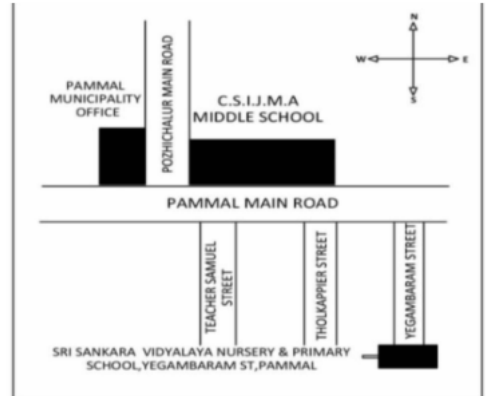

Google Map View

Polling Station Building Front View

Polling Station Front View

Cad View

Key MAP View

சட்டமன்றத் தொகுதியின் எண் மற்றும் பெயர் : 30-பல்லாவரம்
பிரிவு எண் மற்றும் பெயர் 1-தாம்பரம் (மா), பம்மல், வார்டு 4 தேவராஜ் தெரு