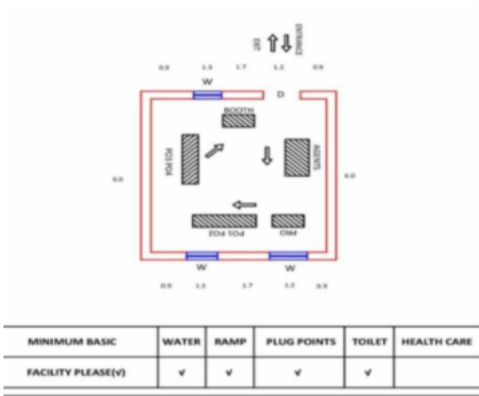

Google Map View

Polling Station Building Front View

Polling Station Front View

Cad View

Key MAP View

சட்டமன்றத் தொகுதியின் எண் மற்றும் பெயர் : 30-பல்லாவரம்
பிரிவு எண் மற்றும் பெயர் 1-தாம்பரம் (மா), பம்மல், வார்டு 4 தேவராஜ் தெரு