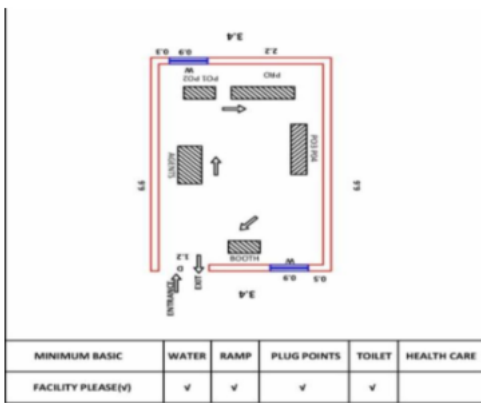

**Google Map View**

**Polling Station Building Front View**

**Polling Station Front View**

**Cad View**

**Key MAP View**

சட்டமன்றத் தொகுதியின் எண் மற்றும் பெயர் : 30-பல்லாவரம்  
பிரிவு எண் மற்றும் பெயர் 1-தாம்பரம் (மா), பம்மல், வார்டு 3 பசும்பொன் நகர் பிரபுதாஸ் தெரு