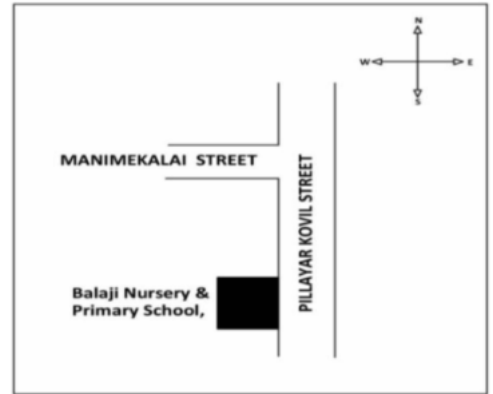

Key MAP View