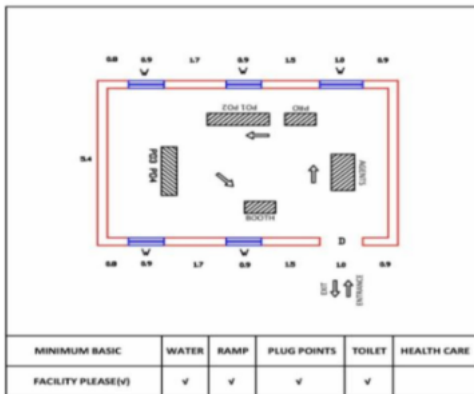

Google Map View

Polling Station Building Front View

Polling Station Front View

Cad View

Key MAP View

1	RTO1575752	பெயர் : வேலாயுதம் - தந்தையின் பெயர்: இராமதாஸ் - வீட்டு எண் : 1 வயது : 53 பாலினம் : ஆண்	Photo is available	2	FYL7296122	பெயர் : திலகா - கணவர் பெயர்: வேலாயுதம் - வீட்டு எண் : 1 வயது : 50 பாலினம் : பெண்	Photo is available	3	RTO1238781	பெயர் : குமார் - தந்தையின் பெயர்: சுந்தர முர்த்தி - வீட்டு எண் : 1 வயது : 46 பாலினம் : ஆண்	Photo is available
4	RTO2876936	பெயர் : சந்திப் - தந்தையின் பெயர்: ரகுநாதன் - வீட்டு எண் : 1 வயது : 36 பாலினம் : ஆண்	Photo is available	5	RTO1839901	பெயர் : சாருலதா - தந்தையின் பெயர்: முருகன் - வீட்டு எண் : 1A வயது : 30 பாலினம் : பெண்	Photo is available	6	RTO2566701	பெயர் : கஜபாலஜி ர தந்தையின் பெயர்: ராமன் ச வீட்டு எண் : 1-g1-b5 வயது : 41 பாலினம் : ஆண்	Photo is available
7	RTO2142123	பெயர் : அமாவாசை - தந்தையின் பெயர்: சின்னப்பையன் - வீட்டு எண் : 2 வயது : 63 பாலினம் : ஆண்	Photo is available	8	RTO2848158	பெயர் : செளமணி - கணவர் பெயர்: துரைக்கண்ணன் - வீட்டு எண் : 2 வயது : 56 பாலினம் : பெண்	Photo is available	9	RTO1239045	பெயர் : ஷகிலா பாணு - கணவர் பெயர்: ஷபி - வீட்டு எண் : 2 வயது : 40 பாலினம் : பெண்	Photo is available
10	RTO2142149	பெயர் : சரவணன் - தந்தையின் பெயர்: அமாவாசை - வீட்டு எண் : 2 வயது : 38 பாலினம் : ஆண்	Photo is available	11	RTO3073178	பெயர் : கிருத்திகா தந்தையின் பெயர்: சோமசுந்தரம் வீட்டு எண் : 2 வயது : 27 பாலினம் : பெண்	Photo is available	12	RTO3073228	பெயர் : திவ்யபாரதி தந்தையின் பெயர்: துரைவேல் வீட்டு எண் : 2 வயது : 25 பாலினம் : பெண்	Photo is available
13	FYL7297393	பெயர் : பிரபாகரன் - தந்தையின் பெயர்: கிருபாகரன் - வீட்டு எண் : 2-1 வயது : 39 பாலினம் : ஆண்	Photo is available	14	RTO0283564	பெயர் : கார்த்திக் - தந்தையின் பெயர்: கிருபாகரன் - வீட்டு எண் : 2-1 வயது : 37 பாலினம் : ஆண்	Photo is available	15	FYL3067642	பெயர் : சந்திரன் - தந்தையின் பெயர்: கணேசன் - வீட்டு எண் : 2-2 வயது : 62 பாலினம் : ஆண்	Photo is available
16	FYL3058716	பெயர் : ரமணி - கணவர் பெயர்: சந்திரன் - வீட்டு எண் : 2-2 வயது : 59 பாலினம் : பெண்	Photo is available	17	RTO0283515	பெயர் : கான்டபன் தந்தையின் பெயர்: லட்சுமணன் வீட்டு எண் : 2ஏ வயது : 61 பாலினம் : ஆண்	Photo is available	18	RTO1840420	பெயர் : கிருபாலலக்ஷ்மணன் - தந்தையின் பெயர்: கான்டபன் - வீட்டு எண் : 2A வயது : 31 பாலினம் : ஆண்	Photo is available
19	RTO3809001	பெயர் : கார்த்திக் தந்தையின் பெயர்: சக்கரபாணி வீட்டு எண் : 3 வயது : 46 பாலினம் : ஆண்	Photo is available	20	RTO3720554	பெயர் : ப அர்ஜுன் வெங்கடேஷ் தந்தையின் பெயர்: சு பாலசுப்ரமணியன் வீட்டு எண் : 3 வயது : 30 பாலினம் : ஆண்	Photo is available	21	RTO3145810	பெயர் : அரவிந்த் பா தந்தையின் பெயர்: பாலசுப்ரமணியன் வீட்டு எண் : 3 வயது : 27 பாலினம் : ஆண்	Photo is available
22	RTO3145752	பெயர் : கோதை கணவர் பெயர்: சிதம்பரம் வீட்டு எண் : 3/4 வயது : 68 பாலினம் : பெண்	Photo is available	23	RTO3145778	பெயர் : சிதம்பரம் தந்தையின் பெயர்: யேப்பந வீட்டு எண் : 3/4 வயது : 68 பாலினம் : ஆண்	Photo is available	24	RTO3145711	பெயர் : கருப்பையா தந்தையின் பெயர்: சிதம்பரம் வீட்டு எண் : 3/4 வயது : 32 பாலினம் : ஆண்	Photo is available
25	EZZ3997392	பெயர் : கண்ணன் - தந்தையின் பெயர்: கிருஷ்ணன் - வீட்டு எண் : 3-A வயது : 62 பாலினம் : ஆண்	Photo is available	26	EZZ3997400	பெயர் : கோவிந்தம்மாள் - கணவர் பெயர்: கண்ணன் - வீட்டு எண் : 3-A வயது : 59 பாலினம் : பெண்	Photo is available	27	EZZ3952397	பெயர் : சுதா - தந்தையின் பெயர்: கண்ணன் - வீட்டு எண் : 3-A வயது : 42 பாலினம் : பெண்	Photo is available
28	RTO1236660	பெயர் : சாந்தி - கணவர் பெயர்: பூபதி - வீட்டு எண் : 4 வயது : 49 பாலினம் : பெண்	Photo is available	29	RTO3035961	பெயர் : ஆனந்தன் தாயின் பெயர்: பிரபாவதி வீட்டு எண் : 4 வயது : 46 பாலினம் : ஆண்	Photo is available	30	RTO3035953	பெயர் : பிரபாவதி கணவர் பெயர்: ஆனந்தன் வீட்டு எண் : 4 வயது : 42 பாலினம் : பெண்	Photo is available