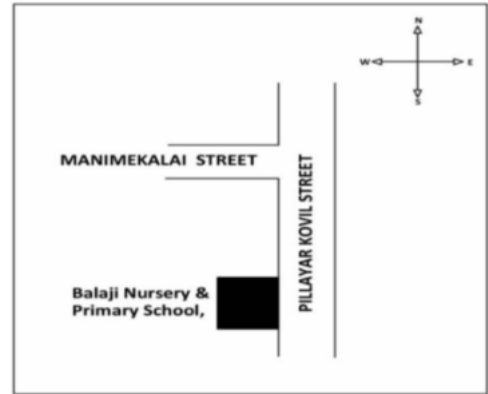

Google Map View

Polling Station Building Front View

Polling Station Front View

Cad View

Key MAP View

1	RTO1575752	பெயர் : வேலாயுதம் - தந்தையின் பெயர்: இராமதாஸ் - வீட்டு எண் : 1 வயது : 53 பாலினம் : ஆண்	Photo is available	2	FYL7296122	பெயர் : திலகா - கணவர் பெயர்: வேலாயுதம் - வீட்டு எண் : 1 வயது : 50 பாலினம் : பெண்	Photo is available	3	RTO1238781	பெயர் : குமார் - தந்தையின் பெயர்: சுந்தர முர்த்தி - வீட்டு எண் : 1 வயது : 46 பாலினம் : ஆண்	Photo is available
4	RTO2876936	பெயர் : சந்திப் - தந்தையின் பெயர்: ரகுநாதன் - வீட்டு எண் : 1 வயது : 36 பாலினம் : ஆண்	Photo is available	5	RTO1839901	பெயர் : சாருலதா - தந்தையின் பெயர்: முருகன் - வீட்டு எண் : 1A வயது : 30 பாலினம் : பெண்	Photo is available	6	RTO2566701	பெயர் : கஜபாலஜி ர தந்தையின் பெயர்: ராமன் ச வீட்டு எண் : 1-g1-b5 வயது : 41 பாலினம் : ஆண்	Photo is available
7	RTO2142123	பெயர் : அமாவாசை - தந்தையின் பெயர்: சின்னப்பையன் - வீட்டு எண் : 2 வயது : 63 பாலினம் : ஆண்	Photo is available	8	RTO2848158	பெயர் : செளமணி - கணவர் பெயர்: துரைக்கண்ணன் - வீட்டு எண் : 2 வயது : 56 பாலினம் : பெண்	Photo is available	9	RTO1239045	பெயர் : ஷகிலா பாணு - கணவர் பெயர்: ஷபி - வீட்டு எண் : 2 வயது : 40 பாலினம் : பெண்	Photo is available
10	RTO2142149	பெயர் : சரவணன் - தந்தையின் பெயர்: அமாவாசை - வீட்டு எண் : 2 வயது : 38 பாலினம் : ஆண்	Photo is available	11	RTO3073178	பெயர் : கிருத்திகா தந்தையின் பெயர்: சோமசுந்தரம் வீட்டு எண் : 2 வயது : 27 பாலினம் : பெண்	Photo is available	12	RTO3073228	பெயர் : திவ்யபாரதி தந்தையின் பெயர்: துரைவேல் வீட்டு எண் : 2 வயது : 25 பாலினம் : பெண்	Photo is available
13	FYL7297393	பெயர் : பிரபாகரன் - தந்தையின் பெயர்: கிருபாகரன் - வீட்டு எண் : 2-1 வயது : 39 பாலினம் : ஆண்	Photo is available	14	RTO0283564	பெயர் : கார்த்திக் - தந்தையின் பெயர்: கிருபாகரன் - வீட்டு எண் : 2-1 வயது : 37 பாலினம் : ஆண்	Photo is available	15	FYL3067642	பெயர் : சந்திரன் - தந்தையின் பெயர்: கணேசன் - வீட்டு எண் : 2-2 வயது : 62 பாலினம் : ஆண்	Photo is available
16	FYL3058716	பெயர் : ரமணி - கணவர் பெயர்: சந்திரன் - வீட்டு எண் : 2-2 வயது : 59 பாலினம் : பெண்	Photo is available	17	RTO0283515	பெயர் : கான்டபன் தந்தையின் பெயர்: லட்சுமணன் வீட்டு எண் : 2ஏ வயது : 61 பாலினம் : ஆண்	Photo is available	18	RTO1840420	பெயர் : கிருபாலலக்ஷ்மணன் - தந்தையின் பெயர்: கான்டபன் - வீட்டு எண் : 2A வயது : 31 பாலினம் : ஆண்	Photo is available
19	RTO3809001	பெயர் : கார்த்திக் தந்தையின் பெயர்: சக்கரபாணி வீட்டு எண் : 3 வயது : 46 பாலினம் : ஆண்	Photo is available	20	RTO3720554	பெயர் : ப அர்ஜுன் வெங்கடேஷ் தந்தையின் பெயர்: சு பாலசுப்ரமணியன் வீட்டு எண் : 3 வயது : 30 பாலினம் : ஆண்	Photo is available	21	RTO3145810	பெயர் : அரவிந்த் பா தந்தையின் பெயர்: பாலசுப்ரமணியன் வீட்டு எண் : 3 வயது : 27 பாலினம் : ஆண்	Photo is available
22	RTO3145752	பெயர் : கோதை கணவர் பெயர்: சிதம்பரம் வீட்டு எண் : 3/4 வயது : 68 பாலினம் : பெண்	Photo is available	23	RTO3145778	பெயர் : சிதம்பரம் தந்தையின் பெயர்: யேப்பந வீட்டு எண் : 3/4 வயது : 68 பாலினம் : ஆண்	Photo is available	24	RTO3145711	பெயர் : கருப்பையா தந்தையின் பெயர்: சிதம்பரம் வீட்டு எண் : 3/4 வயது : 32 பாலினம் : ஆண்	Photo is available
25	EZZ3997392	பெயர் : கண்ணன் - தந்தையின் பெயர்: கிருஷ்ணன் - வீட்டு எண் : 3-A வயது : 62 பாலினம் : ஆண்	Photo is available	26	EZZ3997400	பெயர் : கோவிந்தம்மாள் - கணவர் பெயர்: கண்ணன் - வீட்டு எண் : 3-A வயது : 59 பாலினம் : பெண்	Photo is available	27	EZZ3952397	பெயர் : சுதா - தந்தையின் பெயர்: கண்ணன் - வீட்டு எண் : 3-A வயது : 42 பாலினம் : பெண்	Photo is available
28	RTO1236660	பெயர் : சாந்தி - கணவர் பெயர்: பூபதி - வீட்டு எண் : 4 வயது : 49 பாலினம் : பெண்	Photo is available	29	RTO3035961	பெயர் : ஆனந்தன் தாயின் பெயர்: பிரபாவதி வீட்டு எண் : 4 வயது : 46 பாலினம் : ஆண்	Photo is available	30	RTO3035953	பெயர் : பிரபாவதி கணவர் பெயர்: ஆனந்தன் வீட்டு எண் : 4 வயது : 42 பாலினம் : பெண்	Photo is available