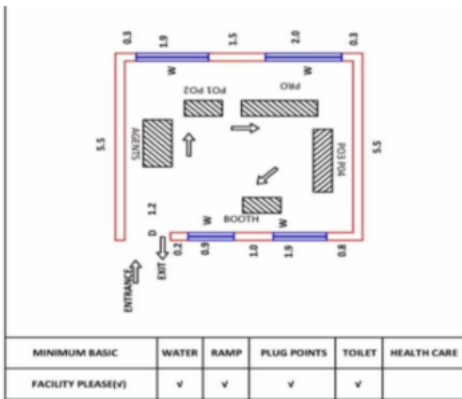

Google Map View

Polling Station Building Front View

Polling Station Front View

Cad View

Key MAP View

சட்டமன்றத் தொகுதியின் எண் மற்றும் பெயர் : 30-பல்லாவரம்
பிரிவு எண் மற்றும் பெயர் 1-தாம்பரம் (மா), பம்மல், வார்டு 19 ஜீவானந்தம் தெரு