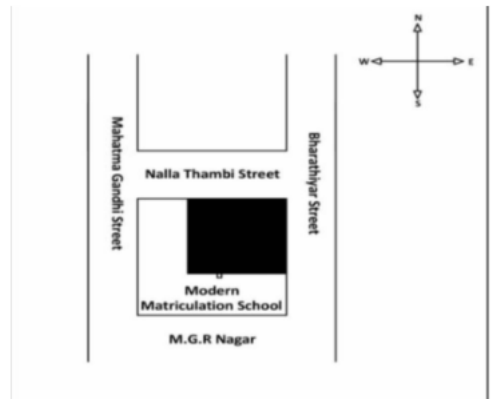

Google Map View

Polling Station Building Front View

Polling Station Front View

Cad View

Key MAP View

சட்டமன்றத் தொகுதியின் எண் மற்றும் பெயர் : 30-பல்லாவரம்
பிரிவு எண் மற்றும் பெயர் 1-தாம்பரம் (மா), பம்மல், வார்டு 19 ஜீவானந்தம் தெரு