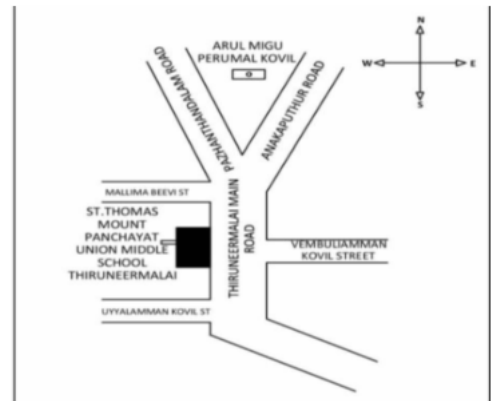

Google Map View

Polling Station Building Front View

Polling Station Front View

Cad View

Key MAP View

1 பெயர் : பாஸ்கரன் - தந்தையின் பெயர்: தேவன் - வீட்டு எண் : 1 வயது : 60 பாலினம் : ஆண்	RTO3600335 Photo is available	2 பெயர் : விமலகீதா - கணவர் பெயர்: குமரேசன் - வீட்டு எண் : 1 வயது : 51 பாலினம் : பெண்	FYL7872815 Photo is available	3 பெயர் : தினகரன் - தந்தையின் பெயர்: தேவன் - வீட்டு எண் : 1 வயது : 50 பாலினம் : ஆண்	RTO3600350 Photo is available
4 பெயர் : மனோகரன் - தந்தையின் பெயர்: தேவன் - வீட்டு எண் : 1 வயது : 49 பாலினம் : ஆண்	RTO3600368 Photo is available	5 பெயர் : கோமதி - கணவர் பெயர்: தினகரன் - வீட்டு எண் : 1 வயது : 45 பாலினம் : பெண்	FYL7872823 Photo is available	6 பெயர் : ராதிகா - கணவர் பெயர்: ராமானுஜம் - வீட்டு எண் : 1 வயது : 38 பாலினம் : பெண்	RTO1744242 Photo is available
7 பெயர் : ரேகா - கணவர் பெயர்: கிருபாகரன் - வீட்டு எண் : 1 வயது : 37 பாலினம் : பெண்	RTO1744234 Photo is available	8 பெயர் : பவானி - தந்தையின் பெயர்: பாஸ்கரன் - வீட்டு எண் : 1 வயது : 35 பாலினம் : பெண்	RTO0798918 Photo is available	9 பெயர் : மைதிலி - தந்தையின் பெயர்: பாஸ்கரன் - வீட்டு எண் : 1 வயது : 31 பாலினம் : பெண்	RTO2104560 Photo is available
10 பெயர் : திவாகரன் தந்தையின் பெயர்: குமரேசன் வீட்டு எண் : 1 வயது : 25 பாலினம் : ஆண்	RTO3112323 Photo is available	11 பெயர் : தீபிகா தி தந்தையின் பெயர்: தினகரன் வீட்டு எண் : 1 வயது : 21 பாலினம் : பெண்	RTO4228201 Photo is available	12 பெயர் : பாரதி - கணவர் பெயர்: சீனிவாசன் - வீட்டு எண் : 2 வயது : 55 பாலினம் : பெண்	FYL7873367 Photo is available
13 பெயர் : ஜோதிலட்சுமி - கணவர் பெயர்: பாலு - வீட்டு எண் : 3 வயது : 55 பாலினம் : பெண்	FYL7873375 Photo is available	14 பெயர் : இராமானுஜம் - தந்தையின் பெயர்: பாலு - வீட்டு எண் : 3 வயது : 38 பாலினம் : ஆண்	FYL7866304 Photo is available	15 பெயர் : இந்துஷா தந்தையின் பெயர்: ஸ்ரீநிவாசன் வீட்டு எண் : 3 வயது : 27 பாலினம் : பெண்	RTO3112281 Photo is available
16 பெயர் : பத்மபுரி தாயின் பெயர்: பாரதி வீட்டு எண் : 3 வயது : 24 பாலினம் : பெண்	RTO3879038 Photo is available	17 பெயர் : தேவராஜ் - தந்தையின் பெயர்: தனபால் - வீட்டு எண் : 4 வயது : 46 பாலினம் : ஆண்	FYL7866338 Photo is available	18 பெயர் : விஜயலட்சுமி - கணவர் பெயர்: தேவராஜ் - வீட்டு எண் : 4 வயது : 41 பாலினம் : பெண்	FYL7865462 Photo is available
19 பெயர் : பிரமிளா - தந்தையின் பெயர்: மோகன் - வீட்டு எண் : 4 வயது : 36 பாலினம் : பெண்	RTO1535848 Photo is available	20 பெயர் : லலித்குமார் - தந்தையின் பெயர்: மோகன் - வீட்டு எண் : 4 வயது : 34 பாலினம் : ஆண்	RTO0798934 Photo is available	21 பெயர் : தாமரை செல்வன் தந்தையின் பெயர்: அன்பழகன் வீட்டு எண் : 4 வயது : 25 பாலினம் : ஆண்	RTO3112075 Photo is available
22 பெயர் : மோகன் - தந்தையின் பெயர்: மணவாளன் - வீட்டு எண் : 5 வயது : 65 பாலினம் : ஆண்	RTO3600376 Photo is available	23 பெயர் : கோவிந்தசாமி - தந்தையின் பெயர்: ராஜா - வீட்டு எண் : 5 வயது : 65 பாலினம் : ஆண்	RTO1744200 Photo is available	24 பெயர் : புனிதவேல் - தந்தையின் பெயர்: மணவாளன் - வீட்டு எண் : 5 வயது : 58 பாலினம் : ஆண்	FYL7873136 Photo is available
25 பெயர் : கண்ணபிரான் - தந்தையின் பெயர்: ஜெயராமன் - வீட்டு எண் : 5 வயது : 56 பாலினம் : ஆண்	FYL7873268 Photo is available	26 பெயர் : காஞ்சனா - கணவர் பெயர்: கோவிந்தசாமி - வீட்டு எண் : 5 வயது : 40 பாலினம் : பெண்	RTO1744192 Photo is available	27 பெயர் : நரேஷ் குமார் தந்தையின் பெயர்: புனிதவேல் வீட்டு எண் : 5 வயது : 25 பாலினம் : ஆண்	RTO3112349 Photo is available
28 பெயர் : தனிஷ் குமார் தந்தையின் பெயர்: புனிதவேல் வீட்டு எண் : 5 வயது : 24 பாலினம் : ஆண்	RTO3688686 Photo is available	29 பெயர் : அத்துளா - கணவர் பெயர்: மோகன் - வீட்டு எண் : 5-1 வயது : 57 பாலினம் : பெண்	RTO3600384 Photo is available	30 பெயர் : பாக்கியலட்சுமி - கணவர் பெயர்: புனிதவேல் - வீட்டு எண் : 5-2 வயது : 48 பாலினம் : பெண்	FYL7873458 Photo is available