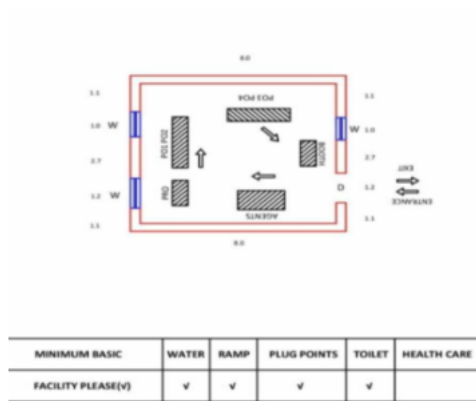

Google Map View

Polling Station Building Front View

Polling Station Front View

Cad View

Key MAP View

1 பெயர் : பாஸ்கரன் - தந்தையின் பெயர்: தேவன் - வீட்டு எண் : 1 வயது : 60 பாலினம் : ஆண்	RTO3600335 Photo is available	2 பெயர் : விமலகீதா - கணவர் பெயர்: குமரேசன் - வீட்டு எண் : 1 வயது : 51 பாலினம் : பெண்	FYL7872815 Photo is available	3 பெயர் : தினகரன் - தந்தையின் பெயர்: தேவன் - வீட்டு எண் : 1 வயது : 50 பாலினம் : ஆண்	RTO3600350 Photo is available
4 பெயர் : மனோகரன் - தந்தையின் பெயர்: தேவன் - வீட்டு எண் : 1 வயது : 49 பாலினம் : ஆண்	RTO3600368 Photo is available	5 பெயர் : கோமதி - கணவர் பெயர்: தினகரன் - வீட்டு எண் : 1 வயது : 45 பாலினம் : பெண்	FYL7872823 Photo is available	6 பெயர் : ராதிகா - கணவர் பெயர்: ராமானுஜம் - வீட்டு எண் : 1 வயது : 38 பாலினம் : பெண்	RTO1744242 Photo is available
7 பெயர் : ரேகா - கணவர் பெயர்: கிருபாகரன் - வீட்டு எண் : 1 வயது : 37 பாலினம் : பெண்	RTO1744234 Photo is available	8 பெயர் : பவானி - தந்தையின் பெயர்: பாஸ்கரன் - வீட்டு எண் : 1 வயது : 35 பாலினம் : பெண்	RTO0798918 Photo is available	9 பெயர் : மைதிலி - தந்தையின் பெயர்: பாஸ்கரன் - வீட்டு எண் : 1 வயது : 31 பாலினம் : பெண்	RTO2104560 Photo is available
10 பெயர் : திவாகரன் தந்தையின் பெயர்: குமரேசன் வீட்டு எண் : 1 வயது : 25 பாலினம் : ஆண்	RTO3112323 Photo is available	11 பெயர் : தீபிகா தி தந்தையின் பெயர்: தினகரன் வீட்டு எண் : 1 வயது : 21 பாலினம் : பெண்	RTO4228201 Photo is available	12 பெயர் : பாரதி - கணவர் பெயர்: சீனிவாசன் - வீட்டு எண் : 2 வயது : 55 பாலினம் : பெண்	FYL7873367 Photo is available
13 பெயர் : ஜோதிலட்சுமி - கணவர் பெயர்: பாலு - வீட்டு எண் : 3 வயது : 55 பாலினம் : பெண்	FYL7873375 Photo is available	14 பெயர் : இராமானுஜம் - தந்தையின் பெயர்: பாலு - வீட்டு எண் : 3 வயது : 38 பாலினம் : ஆண்	FYL7866304 Photo is available	15 பெயர் : இந்துஷா தந்தையின் பெயர்: ஸ்ரீநிவாசன் வீட்டு எண் : 3 வயது : 27 பாலினம் : பெண்	RTO3112281 Photo is available
16 பெயர் : பத்மபுரி தாயின் பெயர்: பாரதி வீட்டு எண் : 3 வயது : 24 பாலினம் : பெண்	RTO3879038 Photo is available	17 பெயர் : தேவராஜ் - தந்தையின் பெயர்: தனபால் - வீட்டு எண் : 4 வயது : 46 பாலினம் : ஆண்	FYL7866338 Photo is available	18 பெயர் : விஜயலட்சுமி - கணவர் பெயர்: தேவராஜ் - வீட்டு எண் : 4 வயது : 41 பாலினம் : பெண்	FYL7865462 Photo is available
19 பெயர் : பிரமிளா - தந்தையின் பெயர்: மோகன் - வீட்டு எண் : 4 வயது : 36 பாலினம் : பெண்	RTO1535848 Photo is available	20 பெயர் : லலித்குமார் - தந்தையின் பெயர்: மோகன் - வீட்டு எண் : 4 வயது : 34 பாலினம் : ஆண்	RTO0798934 Photo is available	21 பெயர் : தாமரை செல்வன் தந்தையின் பெயர்: அன்பழகன் வீட்டு எண் : 4 வயது : 25 பாலினம் : ஆண்	RTO3112075 Photo is available
22 பெயர் : மோகன் - தந்தையின் பெயர்: மணவாளன் - வீட்டு எண் : 5 வயது : 65 பாலினம் : ஆண்	RTO3600376 Photo is available	23 பெயர் : கோவிந்தசாமி - தந்தையின் பெயர்: ராஜா - வீட்டு எண் : 5 வயது : 65 பாலினம் : ஆண்	RTO1744200 Photo is available	24 பெயர் : புனிதவேல் - தந்தையின் பெயர்: மணவாளன் - வீட்டு எண் : 5 வயது : 58 பாலினம் : ஆண்	FYL7873136 Photo is available
25 பெயர் : கண்ணபிரான் - தந்தையின் பெயர்: ஜெயராமன் - வீட்டு எண் : 5 வயது : 56 பாலினம் : ஆண்	FYL7873268 Photo is available	26 பெயர் : காஞ்சனா - கணவர் பெயர்: கோவிந்தசாமி - வீட்டு எண் : 5 வயது : 40 பாலினம் : பெண்	RTO1744192 Photo is available	27 பெயர் : நரேஷ் குமார் தந்தையின் பெயர்: புனிதவேல் வீட்டு எண் : 5 வயது : 25 பாலினம் : ஆண்	RTO3112349 Photo is available
28 பெயர் : தனிஷ் குமார் தந்தையின் பெயர்: புனிதவேல் வீட்டு எண் : 5 வயது : 24 பாலினம் : ஆண்	RTO3688686 Photo is available	29 பெயர் : அத்துளா - கணவர் பெயர்: மோகன் - வீட்டு எண் : 5-1 வயது : 57 பாலினம் : பெண்	RTO3600384 Photo is available	30 பெயர் : பாக்கியலட்சுமி - கணவர் பெயர்: புனிதவேல் - வீட்டு எண் : 5-2 வயது : 48 பாலினம் : பெண்	FYL7873458 Photo is available