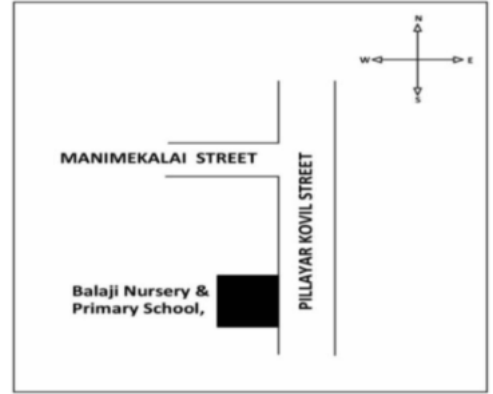

Google Map View

Polling Station Building Front View

Polling Station Front View

Cad View

Key MAP View

சட்டமன்றத் தொகுதியின் எண் மற்றும் பெயர் : 30-பல்லாவரம்  
பிரிவு எண் மற்றும் பெயர் : 1-தாம்பரம் (மா), அனகாபுத்தூர், வார்டு 18 நடராஜன் தெரு