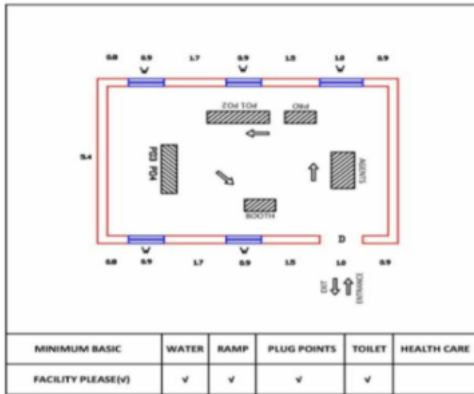

Google Map View

Polling Station Building Front View

Polling Station Front View

Cad View

Key MAP View

சட்டமன்றத் தொகுதியின் எண் மற்றும் பெயர் : 30-பல்லாவரம்  
பிரிவு எண் மற்றும் பெயர் : 1-தாம்பரம் (மா), அனகாபுத்தூர், வார்டு 18 நடராஜன் தெரு