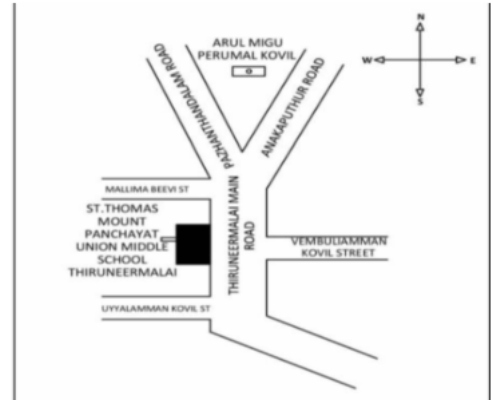

Google Map View

Polling Station Building Front View

Polling Station Front View

Cad View

Key MAP View

1 பெயர் : தணிகாசலம் - தந்தையின் பெயர்: மாரியப்பன் - வீட்டு எண் : 1 வயது : 63 பாலினம் : ஆண் Photo is available FYL3732880	2 பெயர் : மீனா - கணவர் பெயர்: தணிகாசலம் - வீட்டு எண் : 1 வயது : 54 பாலினம் : பெண் Photo is available RTO0636696	3 பெயர் : ஜோதி கணவர் பெயர்: ராஜி - வீட்டு எண் : 1 வயது : 42 பாலினம் : பெண் Photo is available RTO1536127
4 பெயர் : பாக்கியலட்சுமி - தந்தையின் பெயர்: தணிகாசலம் - வீட்டு எண் : 1 வயது : 36 பாலினம் : பெண் Photo is available RTO0192617	5 பெயர் : சாய் கமல் தந்தையின் பெயர்: சலீம் வீட்டு எண் : 2 வயது : 25 பாலினம் : ஆண் Photo is available RTO3688918	6 பெயர் : பூங்காவனம் - கணவர் பெயர்: சுப்ரமணி - வீட்டு எண் : 2-1 வயது : 91 பாலினம் : பெண் Photo is available FYL7867856
7 பெயர் : வெங்கடேசன் - தந்தையின் பெயர்: பூபதி - வீட்டு எண் : 3 வயது : 45 பாலினம் : ஆண் Photo is available RTO2952158	8 பெயர் : ரமணி - கணவர் பெயர்: பெருமாள் - வீட்டு எண் : 3 வயது : 41 பாலினம் : பெண் Photo is available RTO0192609	9 பெயர் : நதியா - கணவர் பெயர்: வெங்கடேசன் - வீட்டு எண் : 3 வயது : 39 பாலினம் : பெண் Photo is available RTO2952141
10 பெயர் : அன்பழகர் - தந்தையின் பெயர்: சங்கர் - வீட்டு எண் : 3 வயது : 34 பாலினம் : ஆண் Photo is available RTO1311612	11 பெயர் : விமலா - தந்தையின் பெயர்: சங்கர் - வீட்டு எண் : 3 வயது : 29 பாலினம் : பெண் Photo is available RTO2709145	12 பெயர் : விஜயசாந்தி தந்தையின் பெயர்: பெருமாள் வீட்டு எண் : 3 வயது : 21 பாலினம் : பெண் Photo is available RTO4000071
13 பெயர் : ஏகாம்பரம் - தந்தையின் பெயர்: சுப்ரமணி - வீட்டு எண் : 3A வயது : 56 பாலினம் : ஆண் Photo is available RTO3603008	14 பெயர் : உமா - கணவர் பெயர்: ஏகாம்பரம் - வீட்டு எண் : 3A வயது : 49 பாலினம் : பெண் Photo is available RTO3603016	15 பெயர் : சத்யலட்சுமி கணவர் பெயர்: சரண்குமார் வீட்டு எண் : 3/ஏ வயது : 29 பாலினம் : பெண் Photo is available RTO3900685
16 பெயர் : சோனியா கணவர் பெயர்: சூர்யா வீட்டு எண் : 3/ஏ வயது : 27 பாலினம் : பெண் Photo is available RTO3930245	17 பெயர் : ராணி - கணவர் பெயர்: துரைராஜ் - வீட்டு எண் : 4 வயது : 71 பாலினம் : பெண் Photo is available RTO3603032	18 பெயர் : பூபதி - தந்தையின் பெயர்: பாலராமன் - வீட்டு எண் : 4 வயது : 58 பாலினம் : ஆண் Photo is available RTO1749696
19 பெயர் : சண்முகம் - கணவர் பெயர்: ஆதிசேசவன் - வீட்டு எண் : 4 வயது : 48 பாலினம் : பெண் Photo is available RTO2708998	20 பெயர் : செல்வி - கணவர் பெயர்: பூபதி - வீட்டு எண் : 4 வயது : 48 பாலினம் : பெண் Photo is available RTO1749712	21 பெயர் : ஜெயா - கணவர் பெயர்: நந்தகுமார் - வீட்டு எண் : 4 வயது : 46 பாலினம் : பெண் Photo is available RTO2251338
22 பெயர் : கண்ணன் - தந்தையின் பெயர்: கணேசன் - வீட்டு எண் : 4 வயது : 30 பாலினம் : ஆண் Photo is available RTO1744135	23 பெயர் : சந்தியா தந்தையின் பெயர்: சேகர் வீட்டு எண் : 4 வயது : 23 பாலினம் : பெண் Photo is available RTO3814902	24 பெயர் : மாரிமுத்து தந்தையின் பெயர்: நந்தகுமார் வீட்டு எண் : 4 வயது : 23 பாலினம் : ஆண் Photo is available RTO3930302
25 பெயர் : பாஸ்கர் தந்தையின் பெயர்: நாகராஜ் வீட்டு எண் : 4 மனை வயது : 61 பாலினம் : ஆண் Photo is available RTO3688876	26 பெயர் : கணேசன் - தந்தையின் பெயர்: சுப்ரமணி - வீட்டு எண் : 5 வயது : 66 பாலினம் : ஆண் Photo is available EZZ7937881	27 பெயர் : அமுதா - கணவர் பெயர்: கணேசன் - வீட்டு எண் : 5 வயது : 61 பாலினம் : பெண் Photo is available EZZ7937899
28 பெயர் : ரங்கசாமி - தந்தையின் பெயர்: நல்லுசாமி - வீட்டு எண் : 5 வயது : 53 பாலினம் : ஆண் Photo is available RTO0636712	29 பெயர் : நந்தகுமார் - தந்தையின் பெயர்: இராமலிங்கம் - வீட்டு எண் : 5 வயது : 51 பாலினம் : ஆண் Photo is available RTO2251320	30 பெயர் : விமலா - கணவர் பெயர்: ரங்கசாமி - வீட்டு எண் : 5 வயது : 42 பாலினம் : பெண் Photo is available RTO0636720