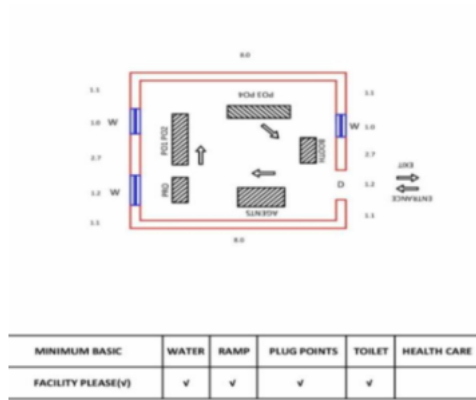

Google Map View

Polling Station Building Front View

Polling Station Front View

Cad View

Key MAP View

1 பெயர் : தணிகாசலம் - தந்தையின் பெயர்: மாரியப்பன் - வீட்டு எண் : 1 வயது : 63 பாலினம் : ஆண் Photo is available FYL3732880	2 பெயர் : மீனா - கணவர் பெயர்: தணிகாசலம் - வீட்டு எண் : 1 வயது : 54 பாலினம் : பெண் Photo is available RTO0636696	3 பெயர் : ஜோதி கணவர் பெயர்: ராஜி - வீட்டு எண் : 1 வயது : 42 பாலினம் : பெண் Photo is available RTO1536127
4 பெயர் : பாக்கியலட்சுமி - தந்தையின் பெயர்: தணிகாசலம் - வீட்டு எண் : 1 வயது : 36 பாலினம் : பெண் Photo is available RTO0192617	5 பெயர் : சாய் கமல் தந்தையின் பெயர்: சலீம் வீட்டு எண் : 2 வயது : 25 பாலினம் : ஆண் Photo is available RTO3688918	6 பெயர் : பூங்காவனம் - கணவர் பெயர்: சுப்ரமணி - வீட்டு எண் : 2-1 வயது : 91 பாலினம் : பெண் Photo is available FYL7867856
7 பெயர் : வெங்கடேசன் - தந்தையின் பெயர்: பூபதி - வீட்டு எண் : 3 வயது : 45 பாலினம் : ஆண் Photo is available RTO2952158	8 பெயர் : ரமணி - கணவர் பெயர்: பெருமாள் - வீட்டு எண் : 3 வயது : 41 பாலினம் : பெண் Photo is available RTO0192609	9 பெயர் : நதியா - கணவர் பெயர்: வெங்கடேசன் - வீட்டு எண் : 3 வயது : 39 பாலினம் : பெண் Photo is available RTO2952141
10 பெயர் : அன்பழகர் - தந்தையின் பெயர்: சங்கர் - வீட்டு எண் : 3 வயது : 34 பாலினம் : ஆண் Photo is available RTO1311612	11 பெயர் : விமலா - தந்தையின் பெயர்: சங்கர் - வீட்டு எண் : 3 வயது : 29 பாலினம் : பெண் Photo is available RTO2709145	12 பெயர் : விஜயசாந்தி தந்தையின் பெயர்: பெருமாள் வீட்டு எண் : 3 வயது : 21 பாலினம் : பெண் Photo is available RTO4000071
13 பெயர் : ஏகாம்பரம் - தந்தையின் பெயர்: சுப்ரமணி - வீட்டு எண் : 3A வயது : 56 பாலினம் : ஆண் Photo is available RTO3603008	14 பெயர் : உமா - கணவர் பெயர்: ஏகாம்பரம் - வீட்டு எண் : 3A வயது : 49 பாலினம் : பெண் Photo is available RTO3603016	15 பெயர் : சத்யலட்சுமி கணவர் பெயர்: சரண்குமார் வீட்டு எண் : 3/ஏ வயது : 29 பாலினம் : பெண் Photo is available RTO3900685
16 பெயர் : சோனியா கணவர் பெயர்: சூர்யா வீட்டு எண் : 3/ஏ வயது : 27 பாலினம் : பெண் Photo is available RTO3930245	17 பெயர் : ராணி - கணவர் பெயர்: துரைராஜ் - வீட்டு எண் : 4 வயது : 71 பாலினம் : பெண் Photo is available RTO3603032	18 பெயர் : பூபதி - தந்தையின் பெயர்: பாலராமன் - வீட்டு எண் : 4 வயது : 58 பாலினம் : ஆண் Photo is available RTO1749696
19 பெயர் : சண்முகம் - கணவர் பெயர்: ஆதிசேசவன் - வீட்டு எண் : 4 வயது : 48 பாலினம் : பெண் Photo is available RTO2708998	20 பெயர் : செல்வி - கணவர் பெயர்: பூபதி - வீட்டு எண் : 4 வயது : 48 பாலினம் : பெண் Photo is available RTO1749712	21 பெயர் : ஜெயா - கணவர் பெயர்: நந்தகுமார் - வீட்டு எண் : 4 வயது : 46 பாலினம் : பெண் Photo is available RTO2251338
22 பெயர் : கண்ணன் - தந்தையின் பெயர்: கணேசன் - வீட்டு எண் : 4 வயது : 30 பாலினம் : ஆண் Photo is available RTO1744135	23 பெயர் : சந்தியா தந்தையின் பெயர்: சேகர் வீட்டு எண் : 4 வயது : 23 பாலினம் : பெண் Photo is available RTO3814902	24 பெயர் : மாரிமுத்து தந்தையின் பெயர்: நந்தகுமார் வீட்டு எண் : 4 வயது : 23 பாலினம் : ஆண் Photo is available RTO3930302
25 பெயர் : பாஸ்கர் தந்தையின் பெயர்: நாகராஜ் வீட்டு எண் : 4 மனை வயது : 61 பாலினம் : ஆண் Photo is available RTO3688876	26 பெயர் : கணேசன் - தந்தையின் பெயர்: சுப்ரமணி - வீட்டு எண் : 5 வயது : 66 பாலினம் : ஆண் Photo is available EZZ7937881	27 பெயர் : அமுதா - கணவர் பெயர்: கணேசன் - வீட்டு எண் : 5 வயது : 61 பாலினம் : பெண் Photo is available EZZ7937899
28 பெயர் : ரங்கசாமி - தந்தையின் பெயர்: நல்லுசாமி - வீட்டு எண் : 5 வயது : 53 பாலினம் : ஆண் Photo is available RTO0636712	29 பெயர் : நந்தகுமார் - தந்தையின் பெயர்: இராமலிங்கம் - வீட்டு எண் : 5 வயது : 51 பாலினம் : ஆண் Photo is available RTO2251320	30 பெயர் : விமலா - கணவர் பெயர்: ரங்கசாமி - வீட்டு எண் : 5 வயது : 42 பாலினம் : பெண் Photo is available RTO0636720