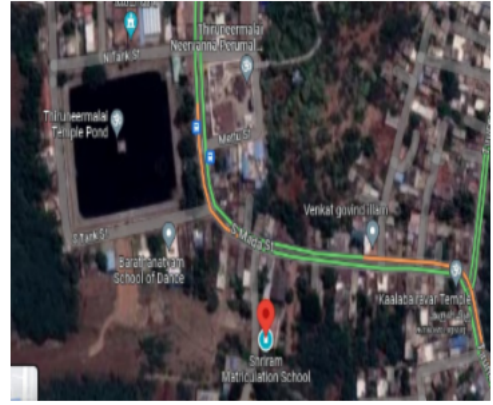

Google Map View