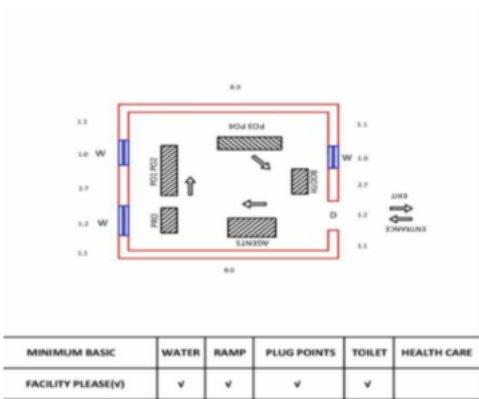

Nazri Naksha

Google Map View

Polling Station Building Front View

Polling Station Front View

Cad View

Key MAP View

1 பெயர் : லட்சுமி - கணவர் பெயர்: ராமு - வீட்டு எண் : 1 வயது : 74 பாலினம் : பெண் Photo is available RTO1311851	2 பெயர் : அலமேலு - கணவர் பெயர்: கோபால் - வீட்டு எண் : 1 வயது : 73 பாலினம் : பெண் Photo is available RTO2464931	3 பெயர் : தங்கமணி - கணவர் பெயர்: கணேஷ் - வீட்டு எண் : 1 வயது : 67 பாலினம் : பெண் Photo is available RTO0797530
4 பெயர் : மோகனா - கணவர் பெயர்: செல்வமணி - வீட்டு எண் : 1 வயது : 63 பாலினம் : பெண் Photo is available EZZ7938947	5 பெயர் : முருகேசன் - தந்தையின் பெயர்: கோபால் - வீட்டு எண் : 1 வயது : 57 பாலினம் : ஆண் Photo is available RTO1326818	6 பெயர் : சீதா - கணவர் பெயர்: ஓப்பிலாமணி - வீட்டு எண் : 1 வயது : 42 பாலினம் : பெண் Photo is available RTO0193417
7 பெயர் : நாகராஜன் - தந்தையின் பெயர்: செல்வமணி - வீட்டு எண் : 1 வயது : 41 பாலினம் : ஆண் Photo is available EZZ7938954	8 பெயர் : இளவழகன் - தந்தையின் பெயர்: செல்வமணி - வீட்டு எண் : 1 வயது : 40 பாலினம் : ஆண் Photo is available EZZ7938962	9 பெயர் : கல்பனா - கணவர் பெயர்: தியாகு - வீட்டு எண் : 1 வயது : 38 பாலினம் : பெண் Photo is available RTO2448462
10 பெயர் : அசோக் - தந்தையின் பெயர்: சுப்பிரமணி - வீட்டு எண் : 1 வயது : 37 பாலினம் : ஆண் Photo is available RTO0797431	11 பெயர் : பாத்மாவதி - தந்தையின் பெயர்: பரமசிவம் - வீட்டு எண் : 1 வயது : 31 பாலினம் : பெண் Photo is available RTO2709343	12 பெயர் : லட்சுமி - தந்தையின் பெயர்: சந்திரன் - வீட்டு எண் : 1 வயது : 31 பாலினம் : பெண் Photo is available RTO2105898
13 பெயர் : கௌதம் - தந்தையின் பெயர்: கந்தசாமி - வீட்டு எண் : 1 வயது : 31 பாலினம் : ஆண் Photo is available RTO2105906	14 பெயர் : சந்திரன் - தந்தையின் பெயர்: பரமசிவம் - வீட்டு எண் : 1A வயது : 61 பாலினம் : ஆண் Photo is available RTO0635276	15 பெயர் : ஜெயலலிதா - கணவர் பெயர்: சந்திரன் - வீட்டு எண் : 1A வயது : 56 பாலினம் : பெண் Photo is available EZZ7938970
16 பெயர் : ஜானகி - கணவர் பெயர்: ரமேஷ் - வீட்டு எண் : 2 வயது : 51 பாலினம் : பெண் Photo is available EZZ7939044	17 பெயர் : வெங்கடேசன் - தந்தையின் பெயர்: தேவன் - வீட்டு எண் : 2 வயது : 41 பாலினம் : ஆண் Photo is available EZZ7939010	18 பெயர் : உமாவதி - தந்தையின் பெயர்: தேவன் - வீட்டு எண் : 2 வயது : 40 பாலினம் : பெண் Photo is available EZZ7939036
19 பெயர் : ரேணுகா - கணவர் பெயர்: ரவிசங்கர் - வீட்டு எண் : 2 வயது : 40 பாலினம் : பெண் Photo is available RTO0635268	20 பெயர் : கொடியரசு - தந்தையின் பெயர்: செல்வமணி - வீட்டு எண் : 2 வயது : 36 பாலினம் : ஆண் Photo is available RTO0635250	21 பெயர் : அருள்பாண்டி - தந்தையின் பெயர்: ரமேஷ் - வீட்டு எண் : 2 வயது : 35 பாலினம் : ஆண் Photo is available RTO0635326
22 பெயர் : சிவா தந்தையின் பெயர்: சூர்யா வீட்டு எண் : 2 வயது : 34 பாலினம் : ஆண் Photo is available RTO3112802	23 பெயர் : சந்தியா கணவர் பெயர்: நாகராஜன் வீட்டு எண் : 2 வயது : 32 பாலினம் : பெண் Photo is available RTO3025103	24 பெயர் : விஜயா குமரி கணவர் பெயர்: கொடியரசு வீட்டு எண் : 2 வயது : 31 பாலினம் : பெண் Photo is available RTO3778727
25 பெயர் : அனில் குமார் தந்தையின் பெயர்: அருண் குமார் வீட்டு எண் : 2 வயது : 27 பாலினம் : ஆண் Photo is available RTO3112786	26 பெயர் : வசந்தகுமாரி - கணவர் பெயர்: குமார் - வீட்டு எண் : 3 வயது : 66 பாலினம் : பெண் Photo is available FYL3735263	27 பெயர் : பேபி ஷாலினி - கணவர் பெயர்: பால முருகன் - வீட்டு எண் : 3 வயது : 35 பாலினம் : பெண் Photo is available RTO2709327
28 பெயர் : நந்தன் - தந்தையின் பெயர்: தம்பிரான் - வீட்டு எண் : 3A வயது : 69 பாலினம் : ஆண் Photo is available EZZ7939069	29 பெயர் : வனரோஜா - கணவர் பெயர்: நந்தன் - வீட்டு எண் : 3A வயது : 66 பாலினம் : பெண் Photo is available RTO3609112	30 பெயர் : மங்கை - தந்தையின் பெயர்: நந்தன் - வீட்டு எண் : 3A வயது : 36 பாலினம் : பெண் Photo is available RTO0635334