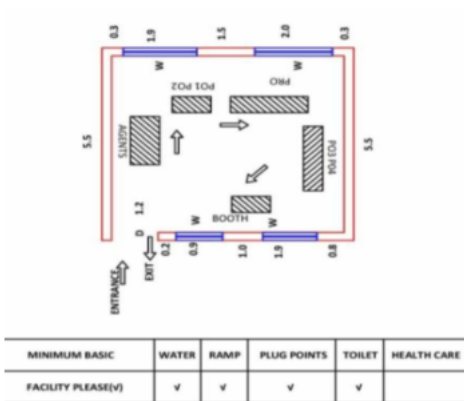

Cad View

Key MAP View