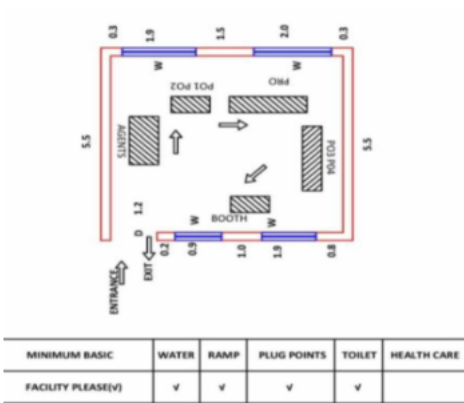

வாக்காளர் பதிவு அலுவலரின்
கையொப்பம்

Nazri Naksha

Google Map View

Polling Station Building Front View

Polling Station Front View

Cad View

Key MAP View

சட்டமன்றத் தொகுதியின் எண் மற்றும் பெயர் : 30-பல்லாவரம்
பிரிவு எண் மற்றும் பெயர் 1-தாம்பரம் (மா), திருநீர்மலை, வார்டு 3 கி மு சங்கம் ரோடு