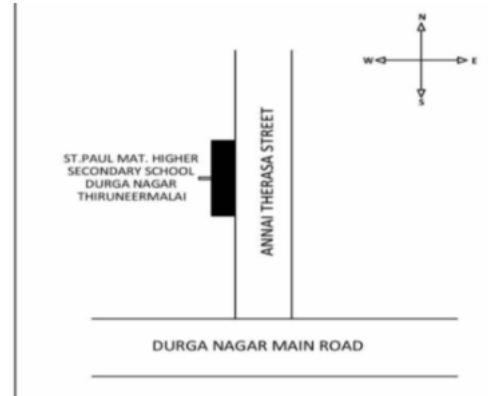

கையொப்பம்

Nazri Naksha

Google Map View

Polling Station Building Front View

Polling Station Front View

Cad View

Key MAP View

|   |            |   |            |  |            |
|---|------------|---|------------|--|------------|
| 1<br>பெயர் : தங்கவையாபுரி -<br>தந்தையின் பெயர்: தங்கவேல் -<br>வீட்டு எண் : 1<br>வயது : 75 பாலினம் : ஆண்<br>Photo is available       | FYL2432128 | 2<br>பெயர் : சாந்தகுமாரி தங்க வையாபுரி<br>கணவர் பெயர்: தங்கவையாபுரி -<br>வீட்டு எண் : 1<br>வயது : 67 பாலினம் : பெண்<br>Photo is available | FYL2432110 | 3<br>பெயர் : வெற்றிமுகன் -<br>தந்தையின் பெயர்: தங்கவையாபுரி -<br>வீட்டு எண் : 1<br>வயது : 49 பாலினம் : ஆண்<br>Photo is available                 | FYL2437242 |
| 4<br>பெயர் : சாரதா -<br>கணவர் பெயர்: நரசிம்மன் -<br>வீட்டு எண் : 2<br>வயது : 86 பாலினம் : பெண்<br>Photo is available                | FYL9832379 | 5<br>பெயர் : முரளிகிருஷ்ணன் -<br>தந்தையின் பெயர்: தாமோதரன் -<br>வீட்டு எண் : 2<br>வயது : 60 பாலினம் : ஆண்<br>Photo is available           | FYL9832353 | 6<br>பெயர் : உஷா<br>கணவர் பெயர்: ராஜேந்திரன்<br>வீட்டு எண் : 2<br>வயது : 60 பாலினம் : பெண்<br>Photo is available                                 | RTO4173076 |
| 7<br>பெயர் : ராஜேந்திரன்<br>தந்தையின் பெயர்: ஜெயச்சந்திரன்<br>வீட்டு எண் : 2<br>வயது : 60 பாலினம் : ஆண்<br>Photo is available       | RTO4173191 | 8<br>பெயர் : இராஜலக்ஷ்மி -<br>கணவர் பெயர்: முரளிகிருஷ்ணன் -<br>வீட்டு எண் : 2<br>வயது : 59 பாலினம் : பெண்<br>Photo is available           | FYL9832361 | 9<br>பெயர் : ராம் பிரபா<br>கணவர் பெயர்: ராம்குமார்<br>வீட்டு எண் : 2<br>வயது : 35 பாலினம் : பெண்<br>Photo is available                           | RTO3028008 |
| 10<br>பெயர் : ராம்குமார்<br>தந்தையின் பெயர்: ராம்ப்ரபா<br>வீட்டு எண் : 2<br>வயது : 35 பாலினம் : ஆண்<br>Photo is available           | RTO3028016 | 11<br>பெயர் : ஹரிபிரசாத் -<br>தந்தையின் பெயர்: முரளிகிருஷ்ணன்<br>வீட்டு எண் : 2<br>வயது : 30 பாலினம் : ஆண்<br>Photo is available          | RTO2722130 | S 12<br>பெயர் : பிரசன்னகுமார்<br>தந்தையின் பெயர்: மதன்குமார்<br>வீட்டு எண் : 2/1 ஏ.சாலமன் காலனி<br>வயது : 20 பாலினம் : ஆண்<br>Photo is available | RTO4099693 |
| 13<br>பெயர் : வெங்கடேசன்<br>தந்தையின் பெயர்: வைரவன்<br>வீட்டு எண் : 2E<br>வயது : 53 பாலினம் : ஆண்<br>Photo is available             | RTO3029360 | 14<br>பெயர் : ஆராவமுதன் -<br>தந்தையின் பெயர்: சீனிவாசன் -<br>வீட்டு எண் : 3<br>வயது : 82 பாலினம் : ஆண்<br>Photo is available              | RTO1195676 | 15<br>பெயர் : சதீஷ் -<br>தந்தையின் பெயர்: ஆராவமுதன் -<br>வீட்டு எண் : 3<br>வயது : 47 பாலினம் : ஆண்<br>Photo is available                         | RTO1228220 |
| 16<br>பெயர் : அனுராதா -<br>கணவர் பெயர்: சதீஷ் -<br>வீட்டு எண் : 3<br>வயது : 44 பாலினம் : பெண்<br>Photo is available                 | RTO1228238 | 17<br>பெயர் : சுமதி<br>கணவர் பெயர்: பன்னீர்செல்வம்<br>வீட்டு எண் : 4<br>வயது : 58 பாலினம் : பெண்<br>Photo is available                    | RTO3027976 | 18<br>பெயர் : பூபதி -<br>தாயின் பெயர்: ராஜலக்ஷ்மி -<br>வீட்டு எண் : 4<br>வயது : 53 பாலினம் : ஆண்<br>Photo is available                           | RTO0203075 |
| 19<br>பெயர் : பிஸ்வரன்ஜன் -<br>தந்தையின் பெயர்: சுரேந்திரநாத் -<br>வீட்டு எண் : 4<br>வயது : 51 பாலினம் : ஆண்<br>Photo is available  | RTO1228303 | 20<br>பெயர் : கஜலக்ஷ்மி<br>கணவர் பெயர்: அசோக்<br>வீட்டு எண் : 4<br>வயது : 30 பாலினம் : பெண்<br>Photo is available                         | RTO3696697 | 21<br>பெயர் : உஷா -<br>கணவர் பெயர்: அண்ணாமலை -<br>வீட்டு எண் : 5<br>வயது : 68 பாலினம் : பெண்<br>Photo is available                               | RTO2120418 |
| 22<br>பெயர் : சீனிவாச சிதம்பரம் -<br>தந்தையின் பெயர்: அண்ணாமலை -<br>வீட்டு எண் : 5<br>வயது : 40 பாலினம் : ஆண்<br>Photo is available | RTO2056620 | 23<br>பெயர் : மணிகண்டபத்மநாபன் -<br>தந்தையின் பெயர்: அண்ணாமலை -<br>வீட்டு எண் : 5<br>வயது : 35 பாலினம் : ஆண்<br>Photo is available        | RTO2056638 | 24<br>பெயர் : தேஜாபதி உமாதேவி<br>தாயின் பெயர்: உமாதேவி ர்<br>வீட்டு எண் : 5<br>வயது : 20 பாலினம் : பெண்<br>Photo is available                    | RTO4128260 |
| # 25<br>பெயர் : ஆயிஷா அலி<br>கணவர் பெயர்: முஹம்மது அலி<br>வீட்டு எண் : எண். 5<br>வயது : 60 பாலினம் : பெண்<br>Photo is available     | RTO3220472 | 26<br>பெயர் : ராகவன் -<br>தாயின் பெயர்: ராஜலக்ஷ்மி -<br>வீட்டு எண் : 6<br>வயது : 63 பாலினம் : ஆண்<br>Photo is available                   | RTO0203802 | 27<br>பெயர் : பரந்தாமன் -<br>தந்தையின் பெயர்: குப்பன் -<br>வீட்டு எண் : 6<br>வயது : 62 பாலினம் : ஆண்<br>Photo is available                       | RTO0203000 |
| 28<br>பெயர் : சுஜாதா -<br>கணவர் பெயர்: ராகவன் -<br>வீட்டு எண் : 6<br>வயது : 50 பாலினம் : பெண்<br>Photo is available                 | RTO0203810 | 29<br>பெயர் : கலைவாணி -<br>கணவர் பெயர்: பூபதி -<br>வீட்டு எண் : 6<br>வயது : 49 பாலினம் : பெண்<br>Photo is available                       | RTO0203803 | 30<br>பெயர் : ஷண்முகதேவி -<br>கணவர் பெயர்: பரந்தாமன் -<br>வீட்டு எண் : 6<br>வயது : 49 பாலினம் : பெண்<br>Photo is available                       | EZZ7944465 |