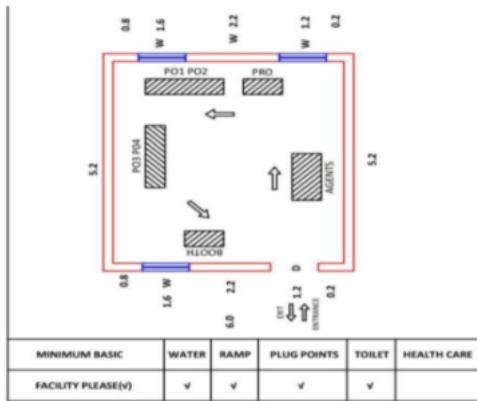

Google Map View

Polling Station Building Front View

Polling Station Front View

Cad View

Key MAP View

சட்டமன்றத் தொகுதியின் எண் மற்றும் பெயர் : 30-பல்லாவரம்

பிரிவு எண் மற்றும் பெயர் 1-பொழிச்சல்லூர் (ஊ) மற்றும் (வ.கி), வார்டு 1 சுப்ரமணி தெரு திவ்ய தாஸ் நகர்