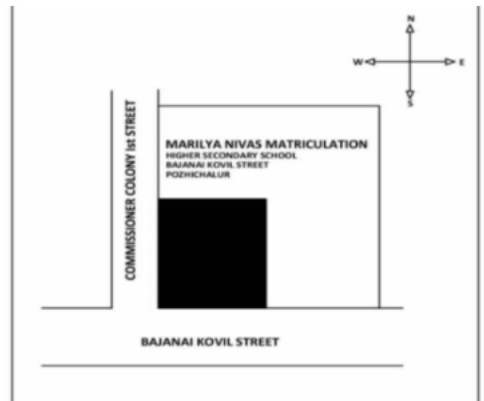

Google Map View

Polling Station Building Front View

Polling Station Front View

Cad View

Key MAP View

சட்டமன்றத் தொகுதியின் எண் மற்றும் பெயர் : 30-பல்லாவரம்

பிரிவு எண் மற்றும் பெயர் 1-பொழிச்சல்லூர் (ஊ) மற்றும் (வ.கி), வார்டு 1 சுப்ரமணி தெரு திவ்ய தாஸ் நகர்